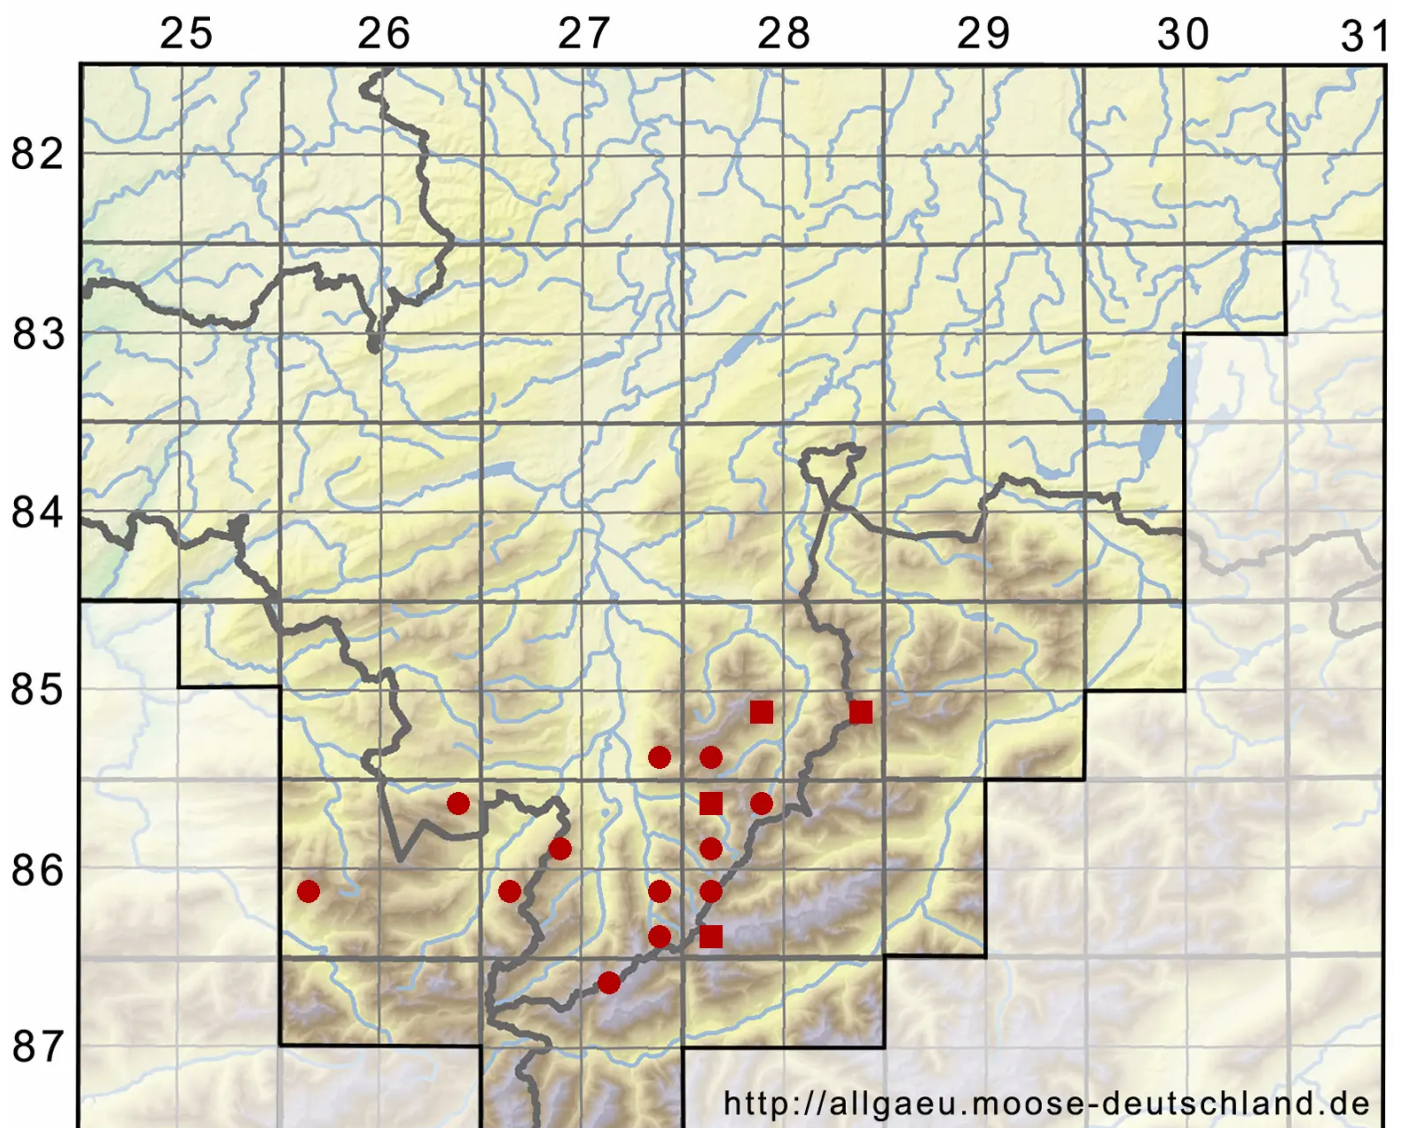

Polytrichastrum sexangulare (Brid.) G.L.Sm.

Norwegisches Haarmützenmoos, Schneetälchen-Neuwidertonmoos

Legende:

Symbole:
Ausgefülltes Symbol:
Zeitraum von 1980 bis heute (Aktuelle Angabe)
Leeres Symbol:
Zeitraum vor 1980 (Altangabe)
Quadrat: Herbarbeleg