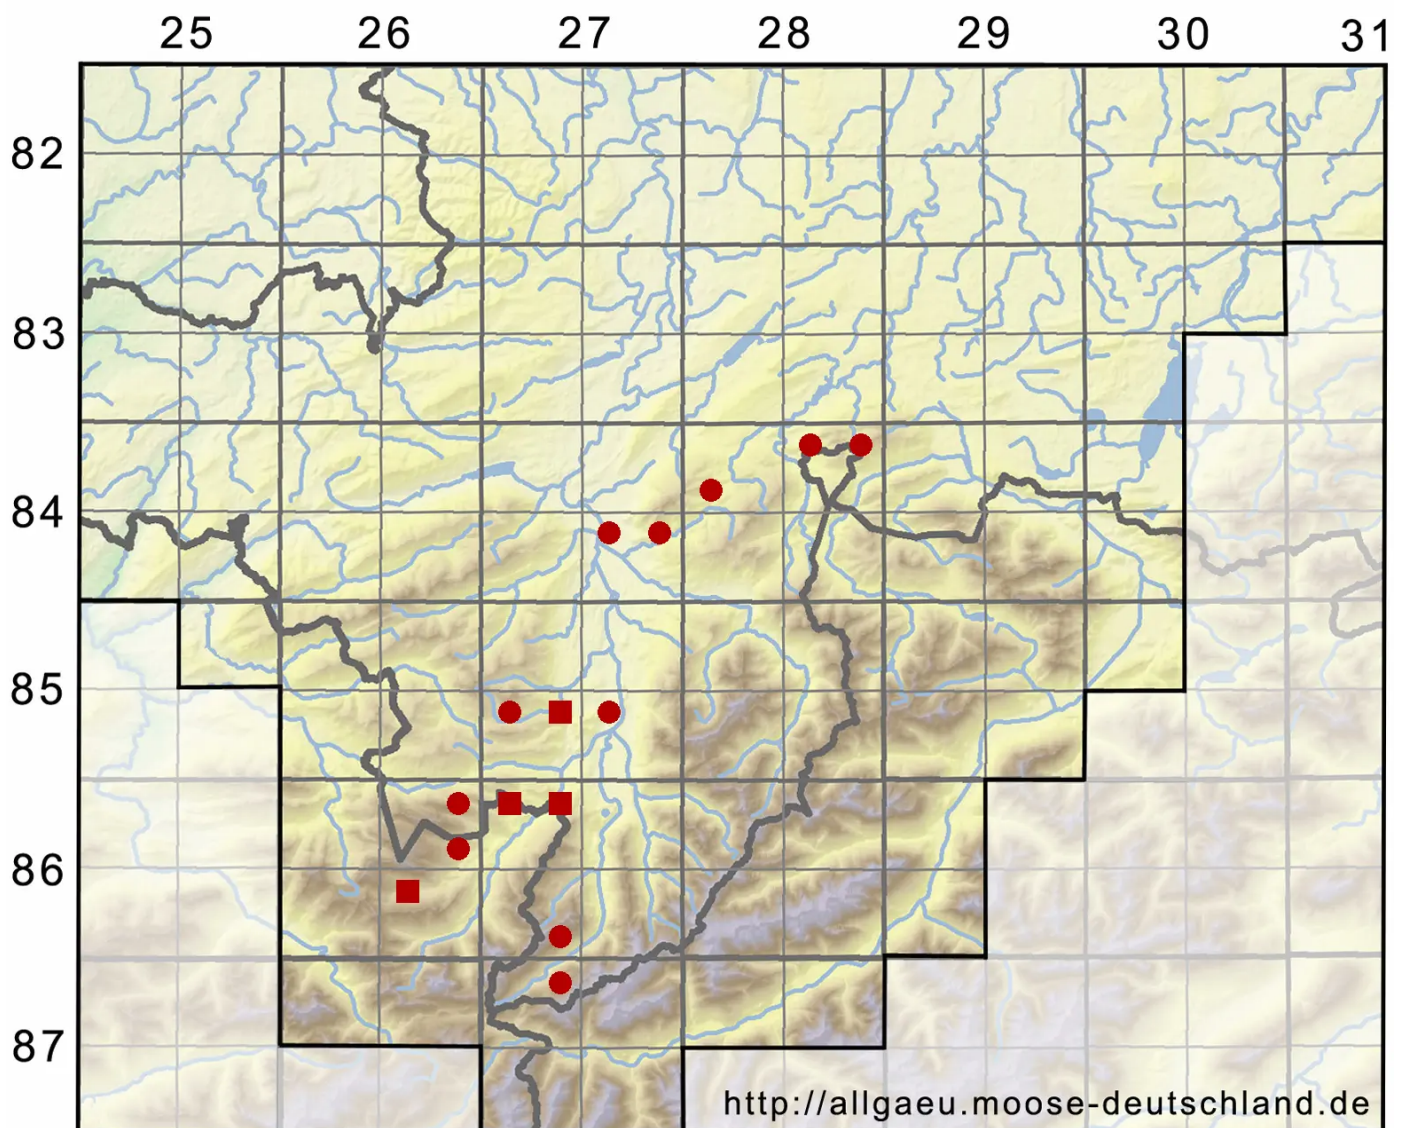

Polytrichum pallidisetum Funck

Blasstieliges Haarmützenmoos

Legende:

- Symbole:**
- Ausgefülltes Symbol:
Zeitraum von 1980 bis heute (Aktuelle Angabe)
 - Leeres Symbol:
Zeitraum vor 1980 (Altangabe)
 - Quadrat: Herbarbeleg