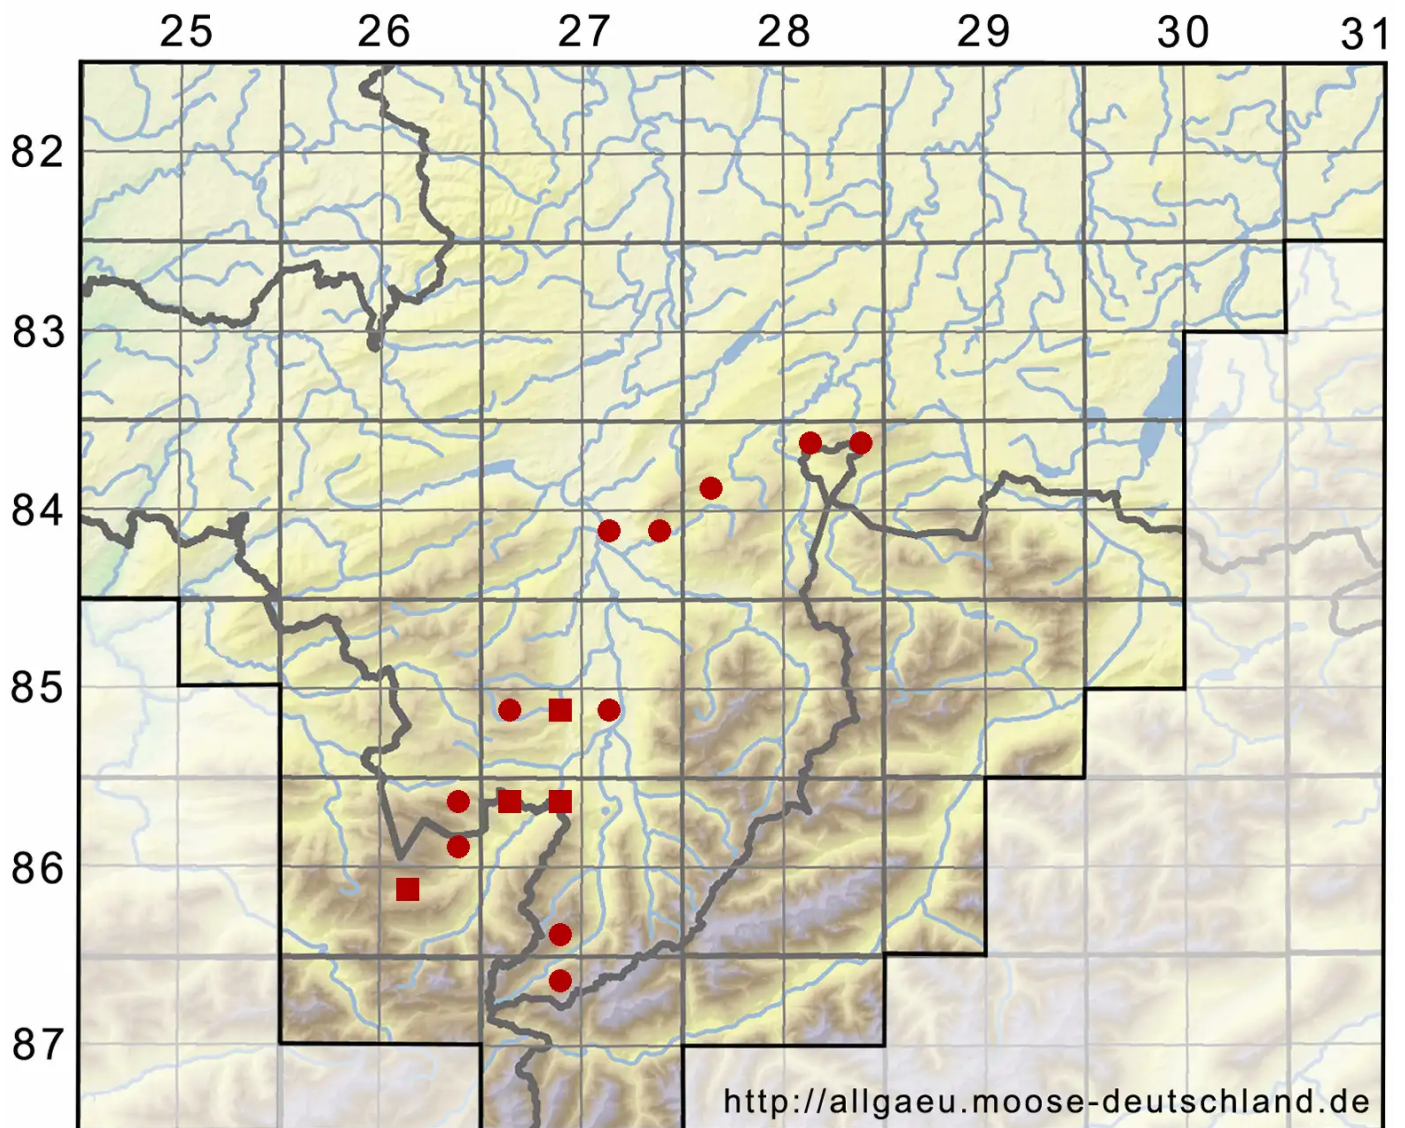

# Polytrichum pallidisetum Funck

Blasstieliges Haarmützenmoos

Legende:

- Symbole:**
- Ausgefülltes Symbol:  
Zeitraum von 1980 bis heute (Aktuelle Angabe)
  - Leeres Symbol:  
Zeitraum vor 1980 (Altangabe)
  - Quadrat: Herbarbeleg