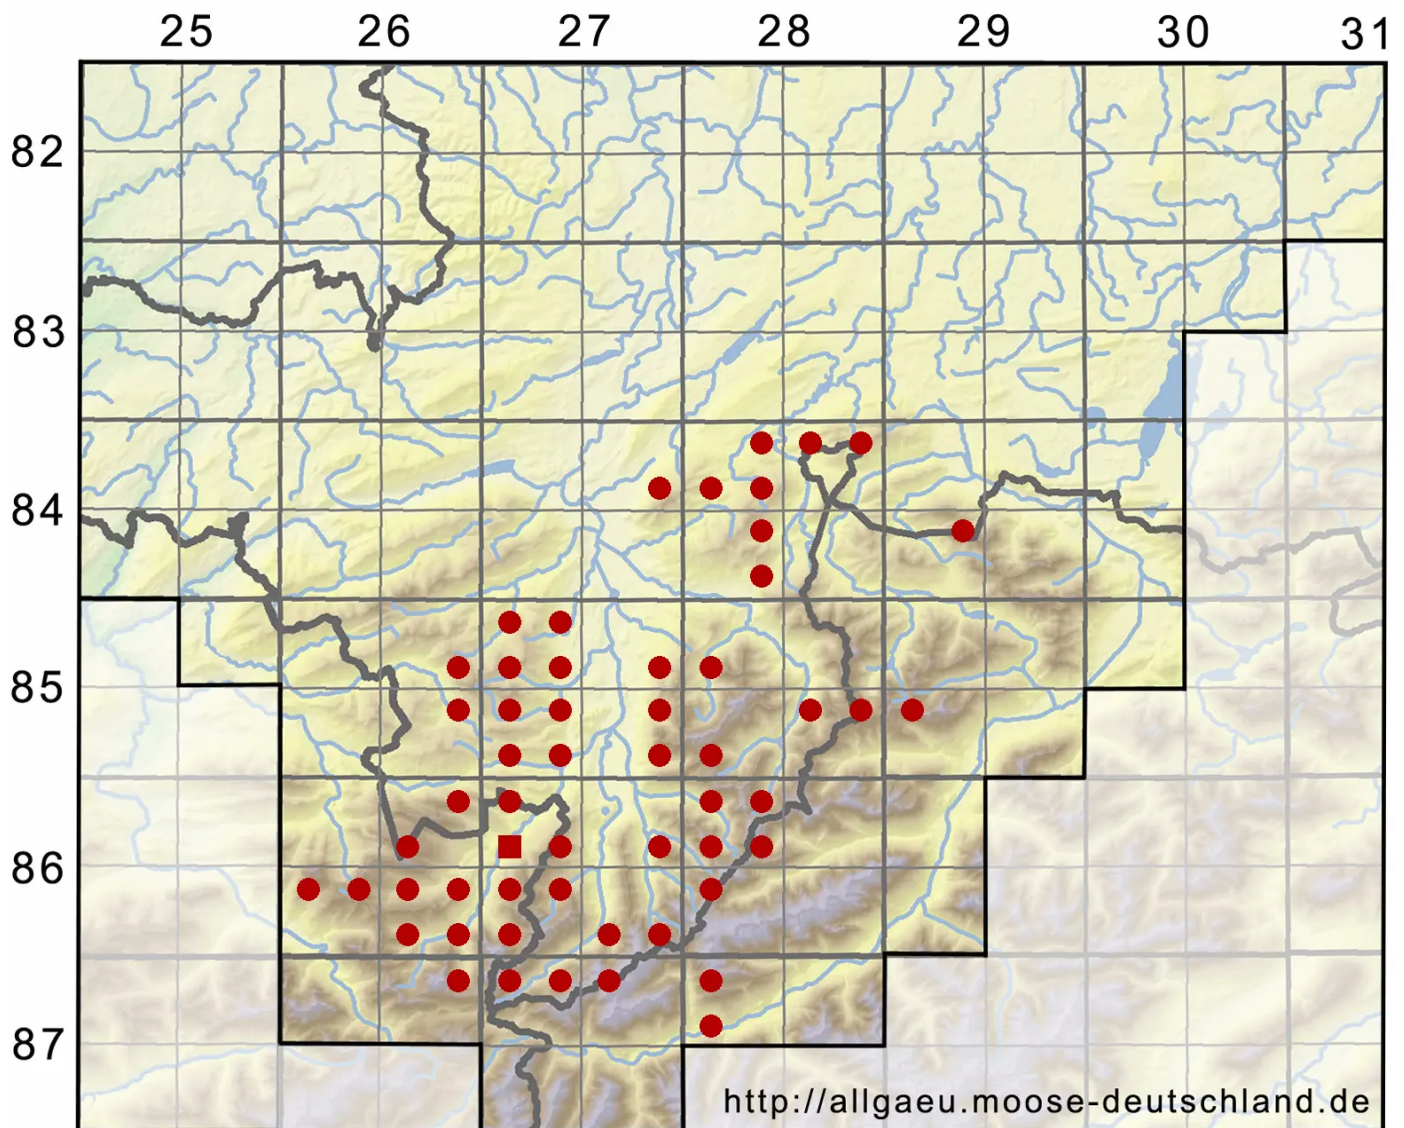

# Polytrichastrum alpinum (Hedw.) G.L.Sm.

Alpen-Haarmützenmoos, Alpen-Neuwidertonmoos

Legende:

**Symbole:**

Ausgefülltes Symbol:  
Zeitraum von 1980 bis heute (Aktuelle Angabe)

Leeres Symbol:  
Zeitraum vor 1980 (Altangabe)

Quadrat: Herbarbeleg