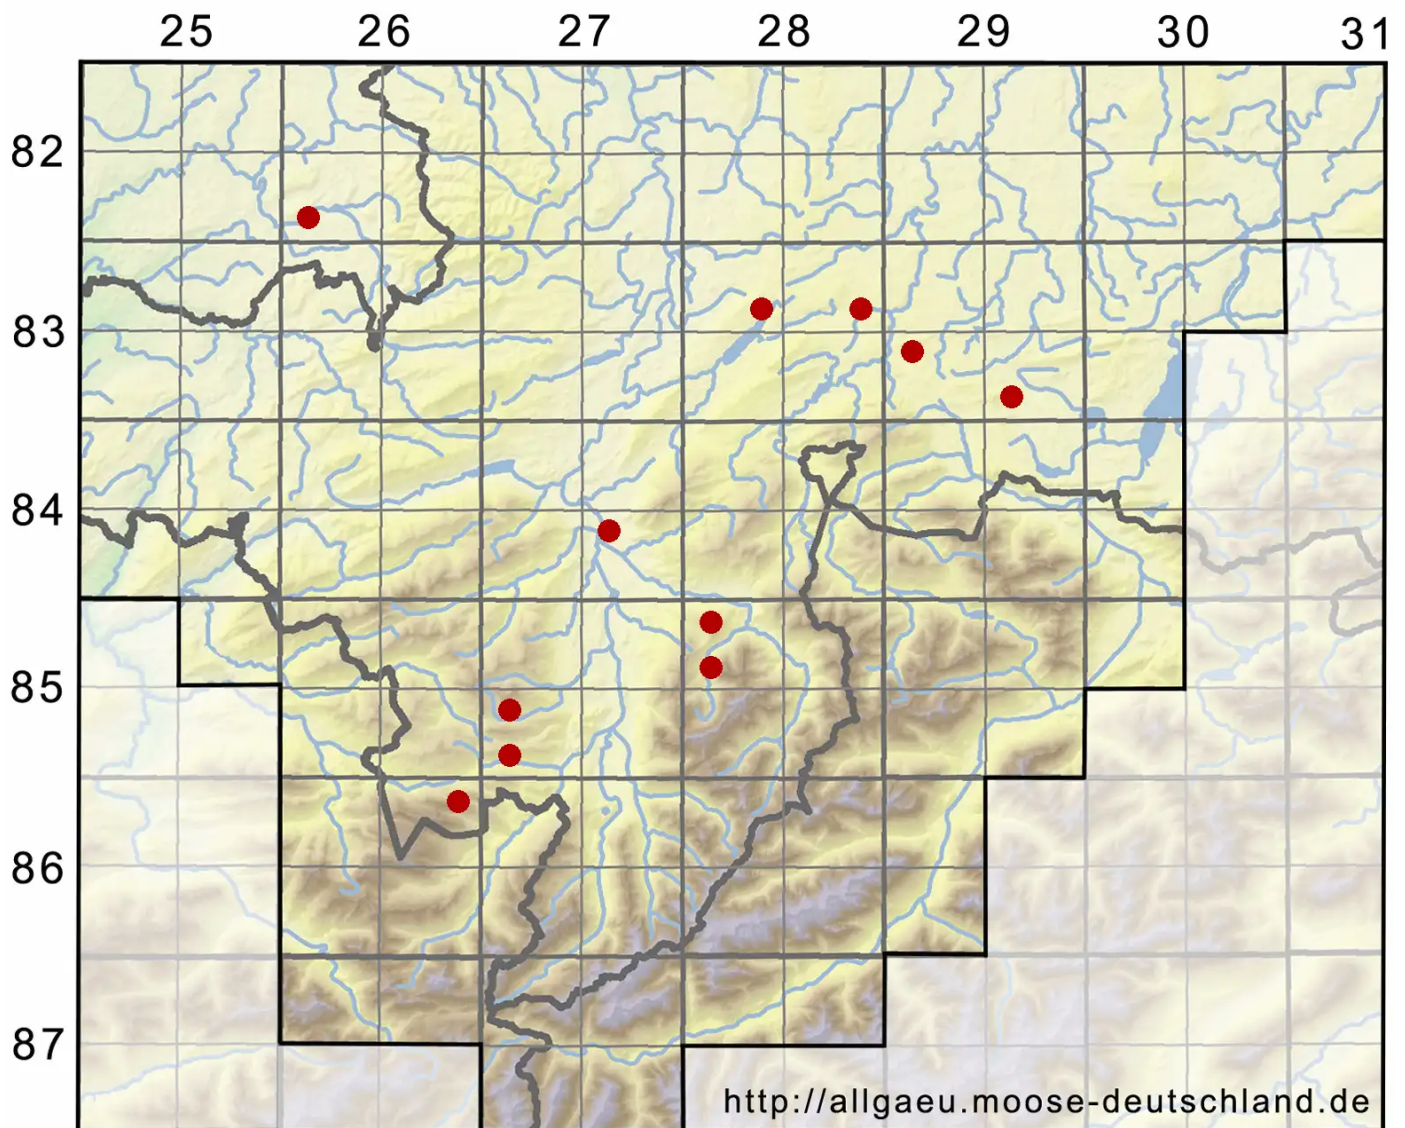

Polytrichum longisetum Sw. ex Brid.

Langstieliges Haarmützenmoos

Legende:

- Symbole:**
Ausgefülltes Symbol:
Zeitraum von 1980 bis heute (Aktuelle Angabe)
Leeres Symbol:
Zeitraum vor 1980 (Altangabe)
Quadrat: Herbarbeleg