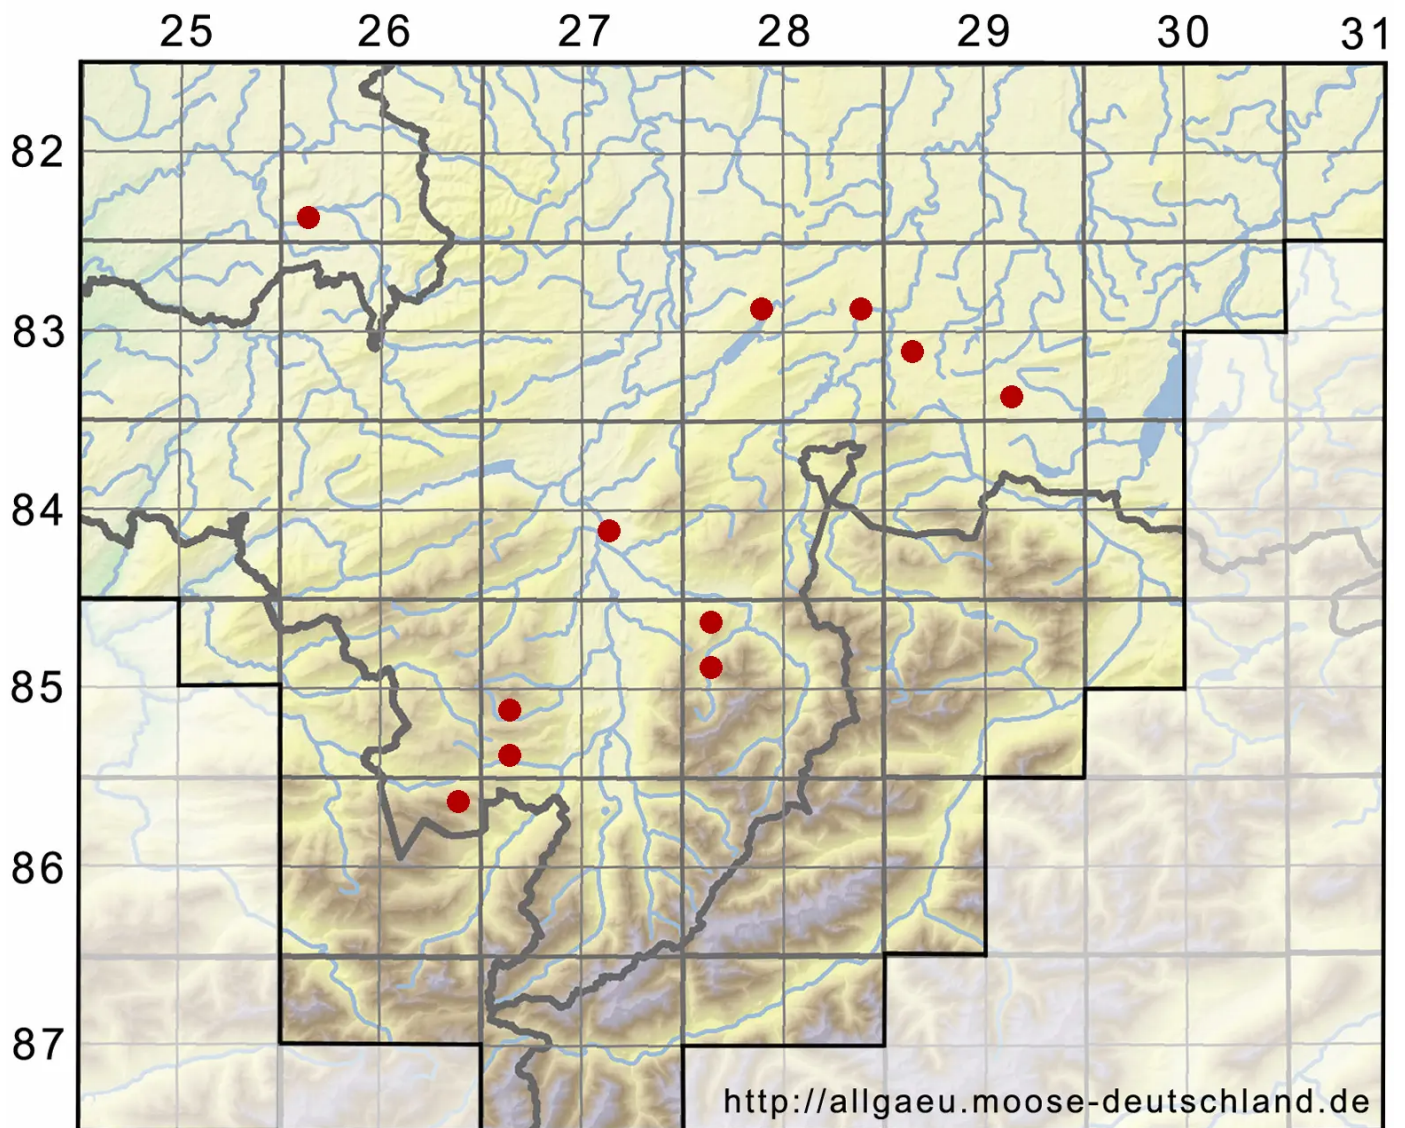

Polytrichum longisetum Sw. ex Brid.

Langstieliges Haarmützenmoos

Legende:

- Symbole:**
- Ausgefülltes Symbol:
Zeitraum von 1980 bis heute (Aktuelle Angabe)
 - Leeres Symbol:
Zeitraum vor 1980 (Altangabe)
 - Quadrat: Herbarbeleg