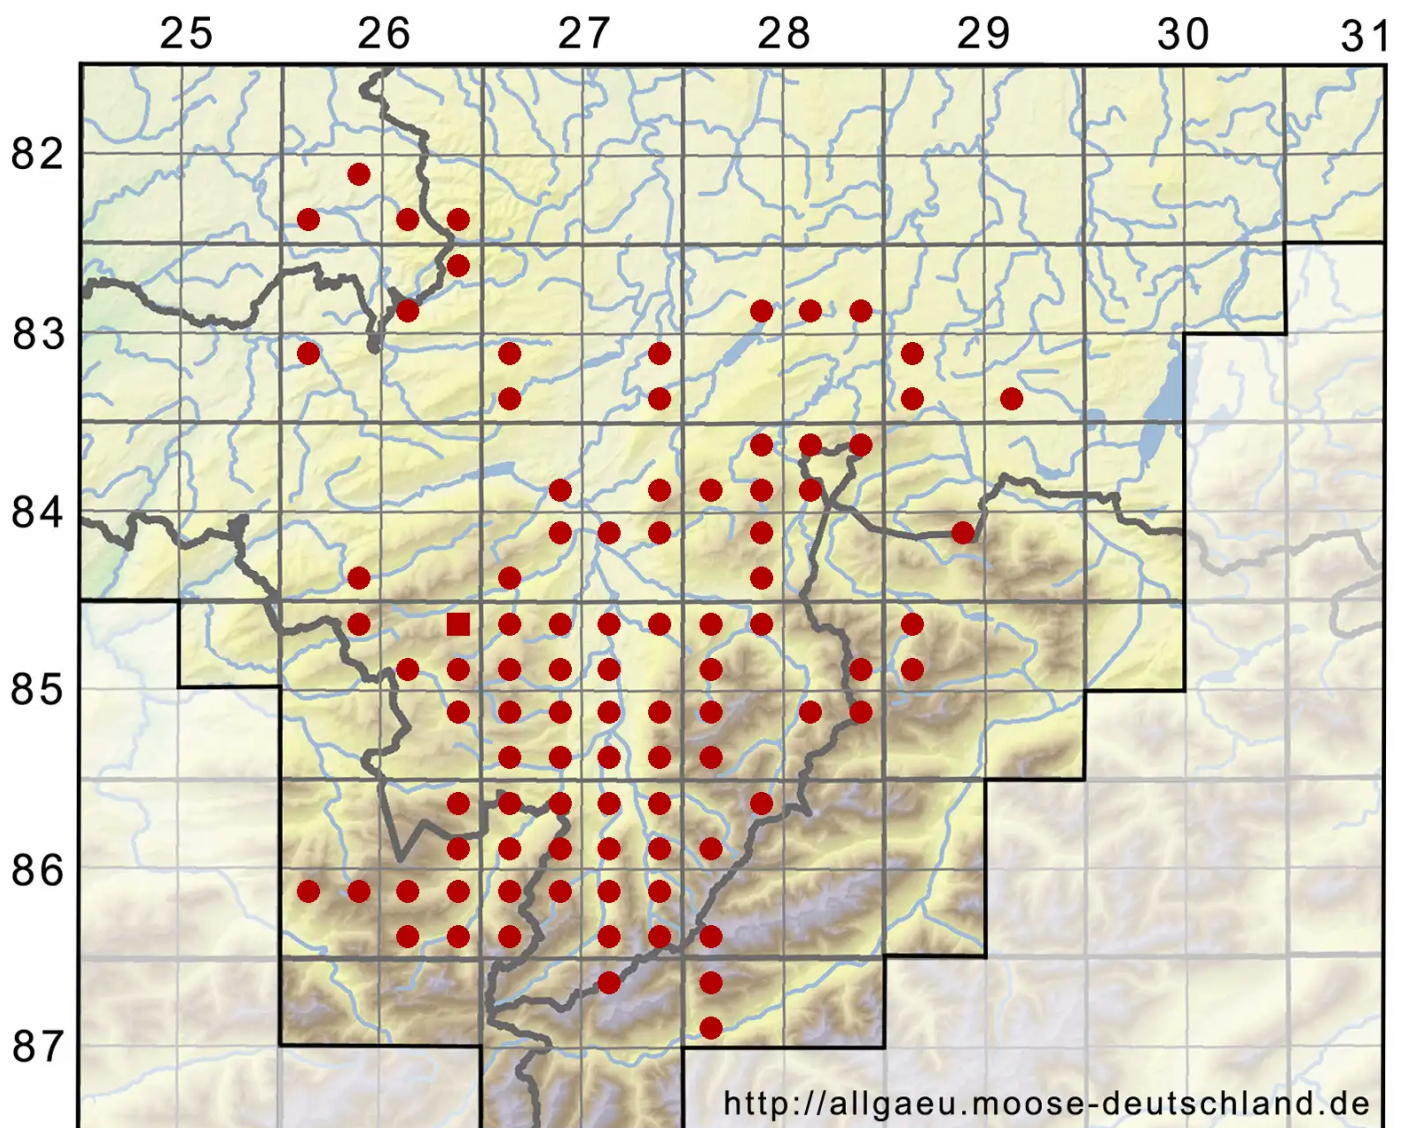

Polytrichum formosum Hedw.

Wald-Widertonmoos, Wald-Frauenhaarmoos

Legende:

- Symbole:**
- Ausgefülltes Symbol:
Zeitraum von 1980 bis heute (Aktuelle Angabe)
 - Leeres Symbol:
Zeitraum vor 1980 (Altangabe)
 - Quadrat: Herbarbeleg