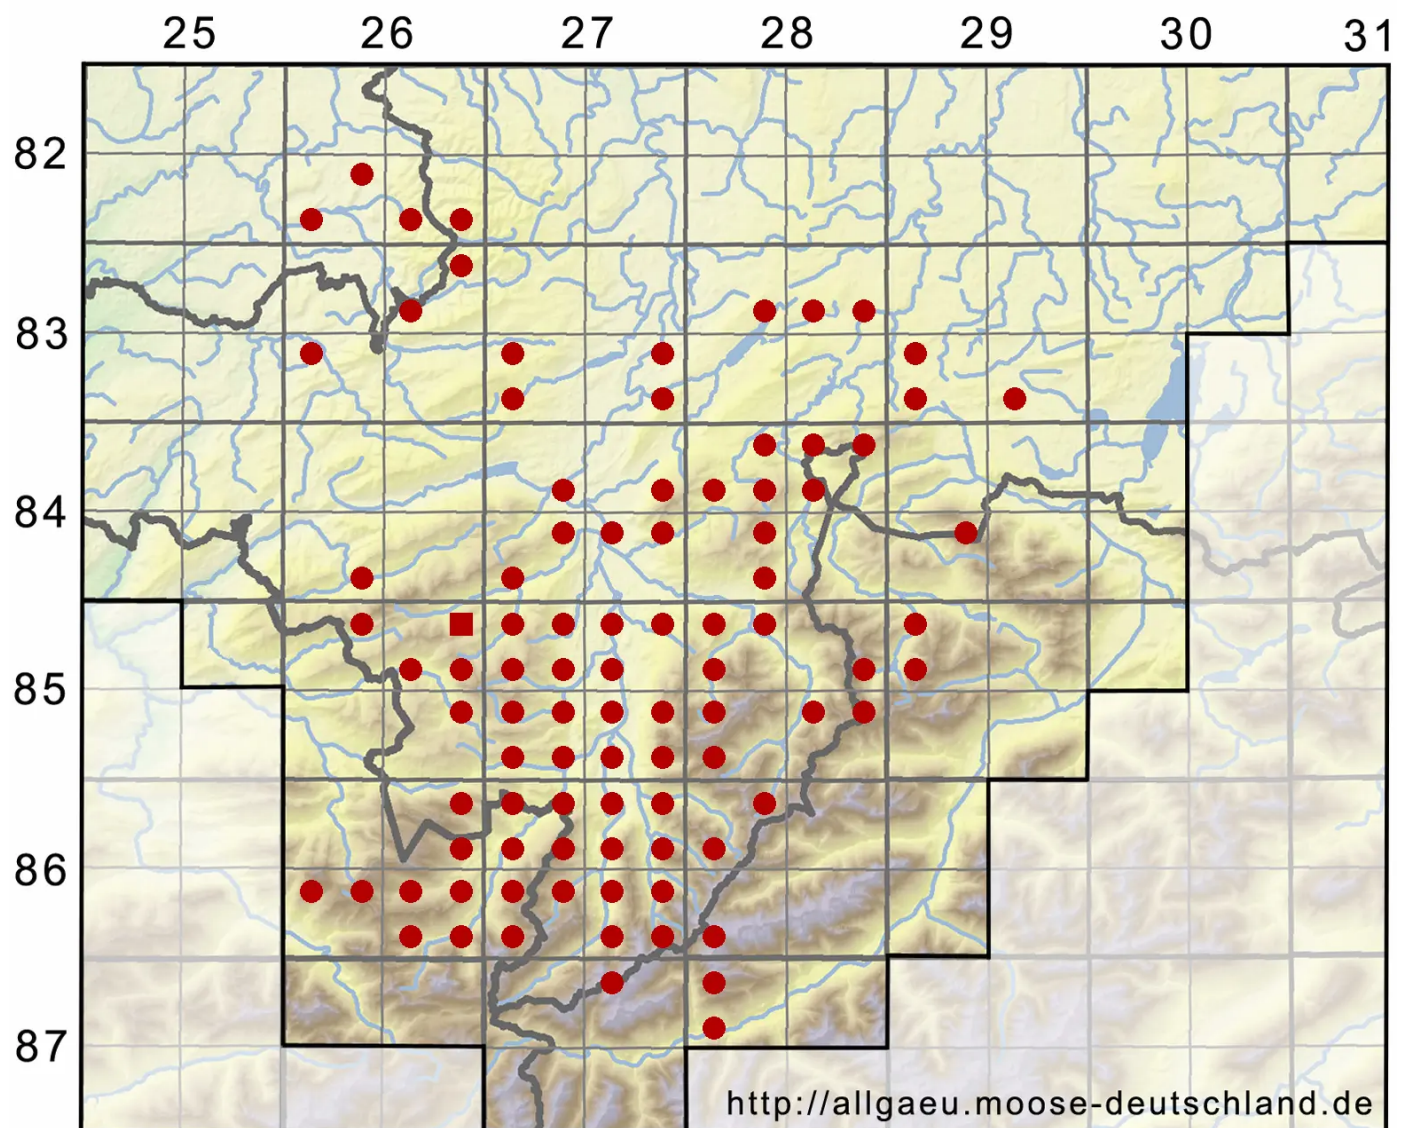

# Polytrichum formosum Hedw.

Wald-Widertonmoos, Wald-Frauenhaarmoos

Legende:

**Symbole:**

Ausgefülltes Symbol:  
Zeitraum von 1980 bis heute (Aktuelle Angabe)

Leeres Symbol:  
Zeitraum vor 1980 (Altangabe)

Quadrat: Herbarbeleg