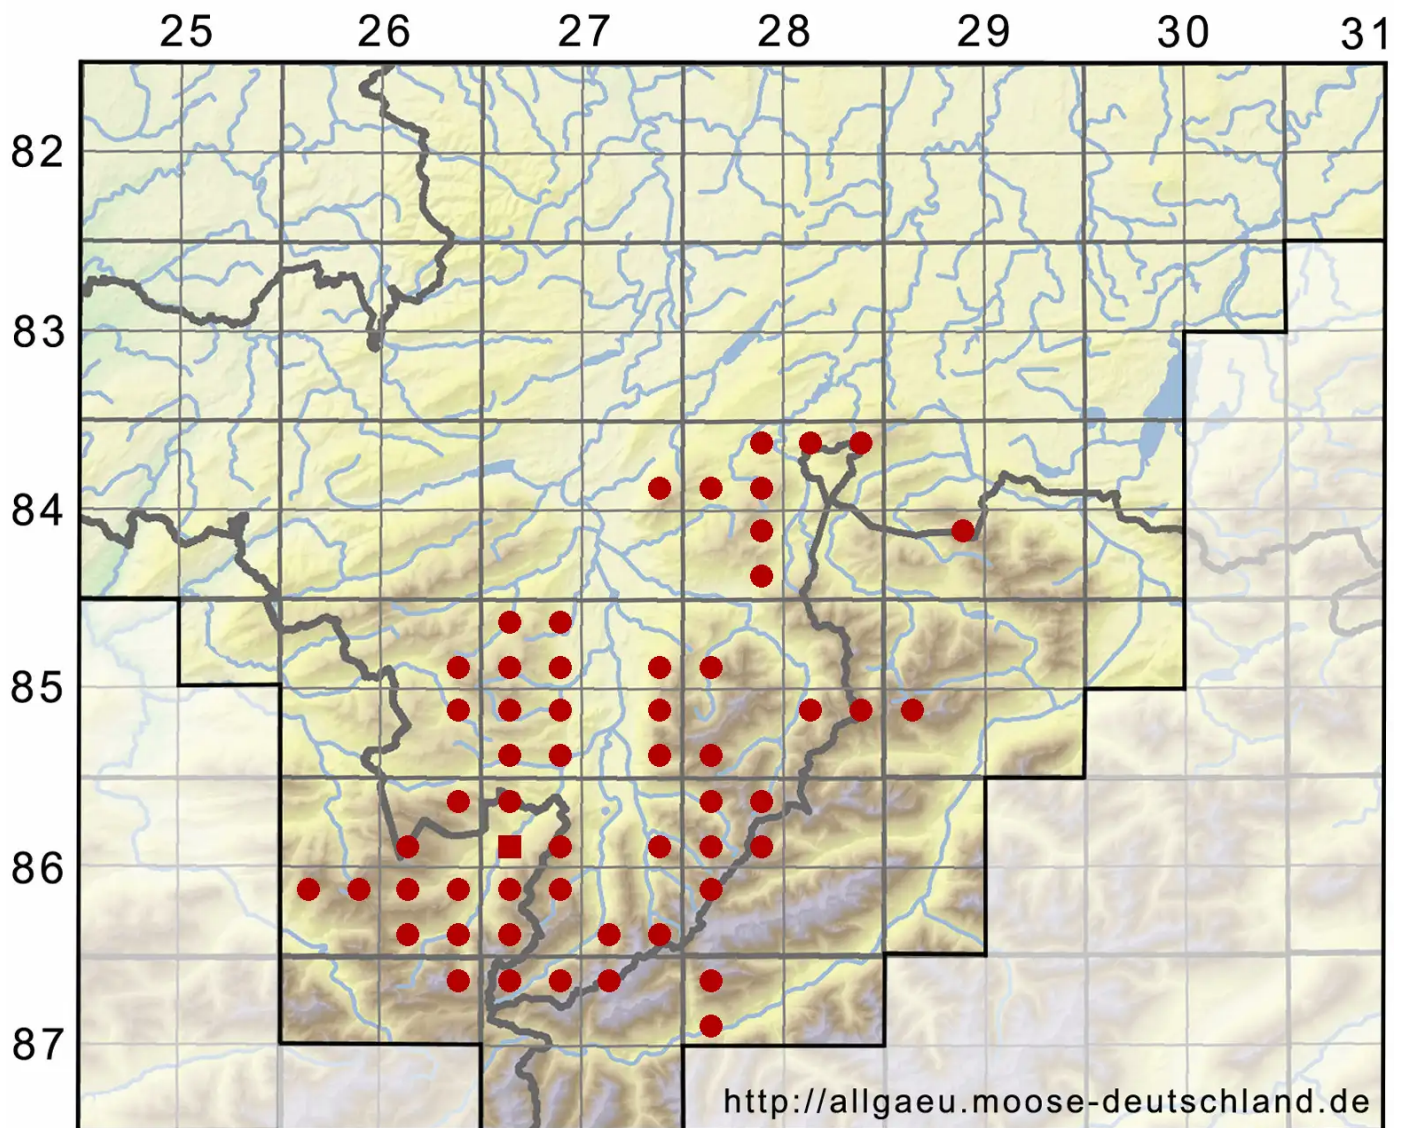

Polytrichastrum alpinum (Hedw.) G.L.Sm.

Alpen-Haarmützenmoos, Alpen-Neuwidertonmoos

Legende:

Symbole:

Ausgefülltes Symbol:
Zeitraum von 1980 bis heute (Aktuelle Angabe)

Leeres Symbol:
Zeitraum vor 1980 (Altangabe)

Quadrat: Herbarbeleg