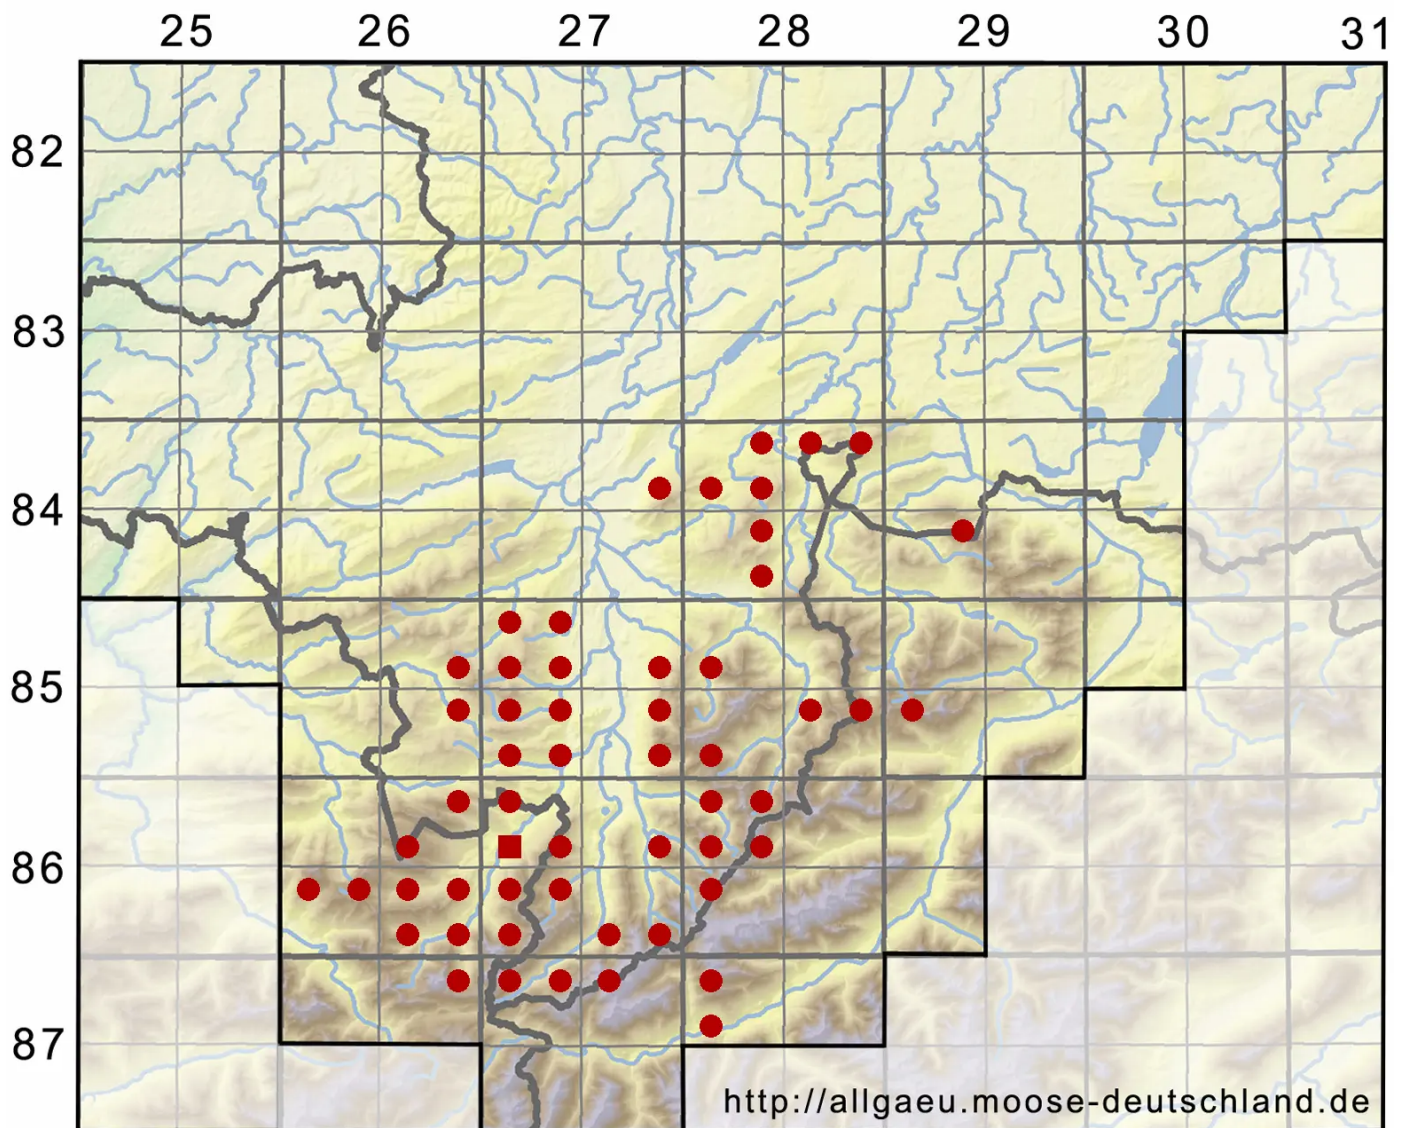

Polytrichastrum alpinum (Hedw.) G.L.Sm.

Alpen-Haarmützenmoos, Alpen-Neuwidertonmoos

Legende:

Symbole:

Ausgefülltes Symbol:
Zeitraum von 1980 bis heute (Aktuelle Angabe)

Leeres Symbol:
Zeitraum vor 1980 (Altangabe)

Quadrat: Herbarbeleg