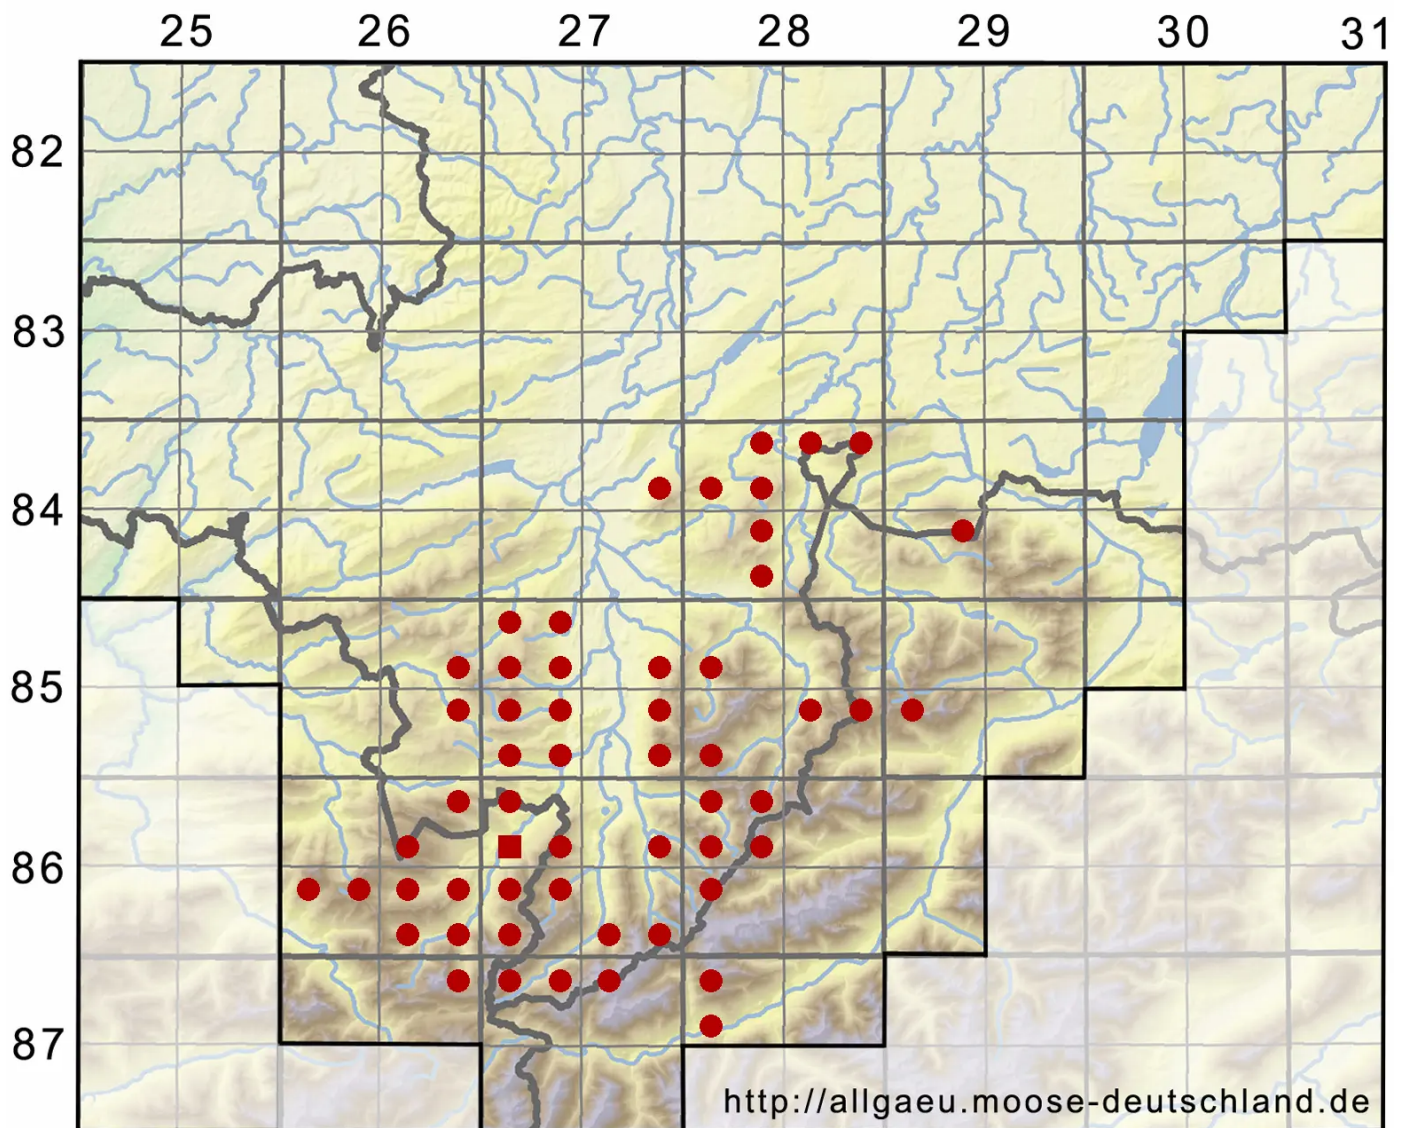

Polytrichastrum alpinum (Hedw.) G.L.Sm.

Alpen-Haarmützenmoos, Alpen-Neuwidertonmoos

Legende:

- Symbole:**
- Ausgefülltes Symbol:
Zeitraum von 1980 bis heute (Aktuelle Angabe)
 - Leeres Symbol:
Zeitraum vor 1980 (Altangabe)
 - Quadrat: Herbarbeleg