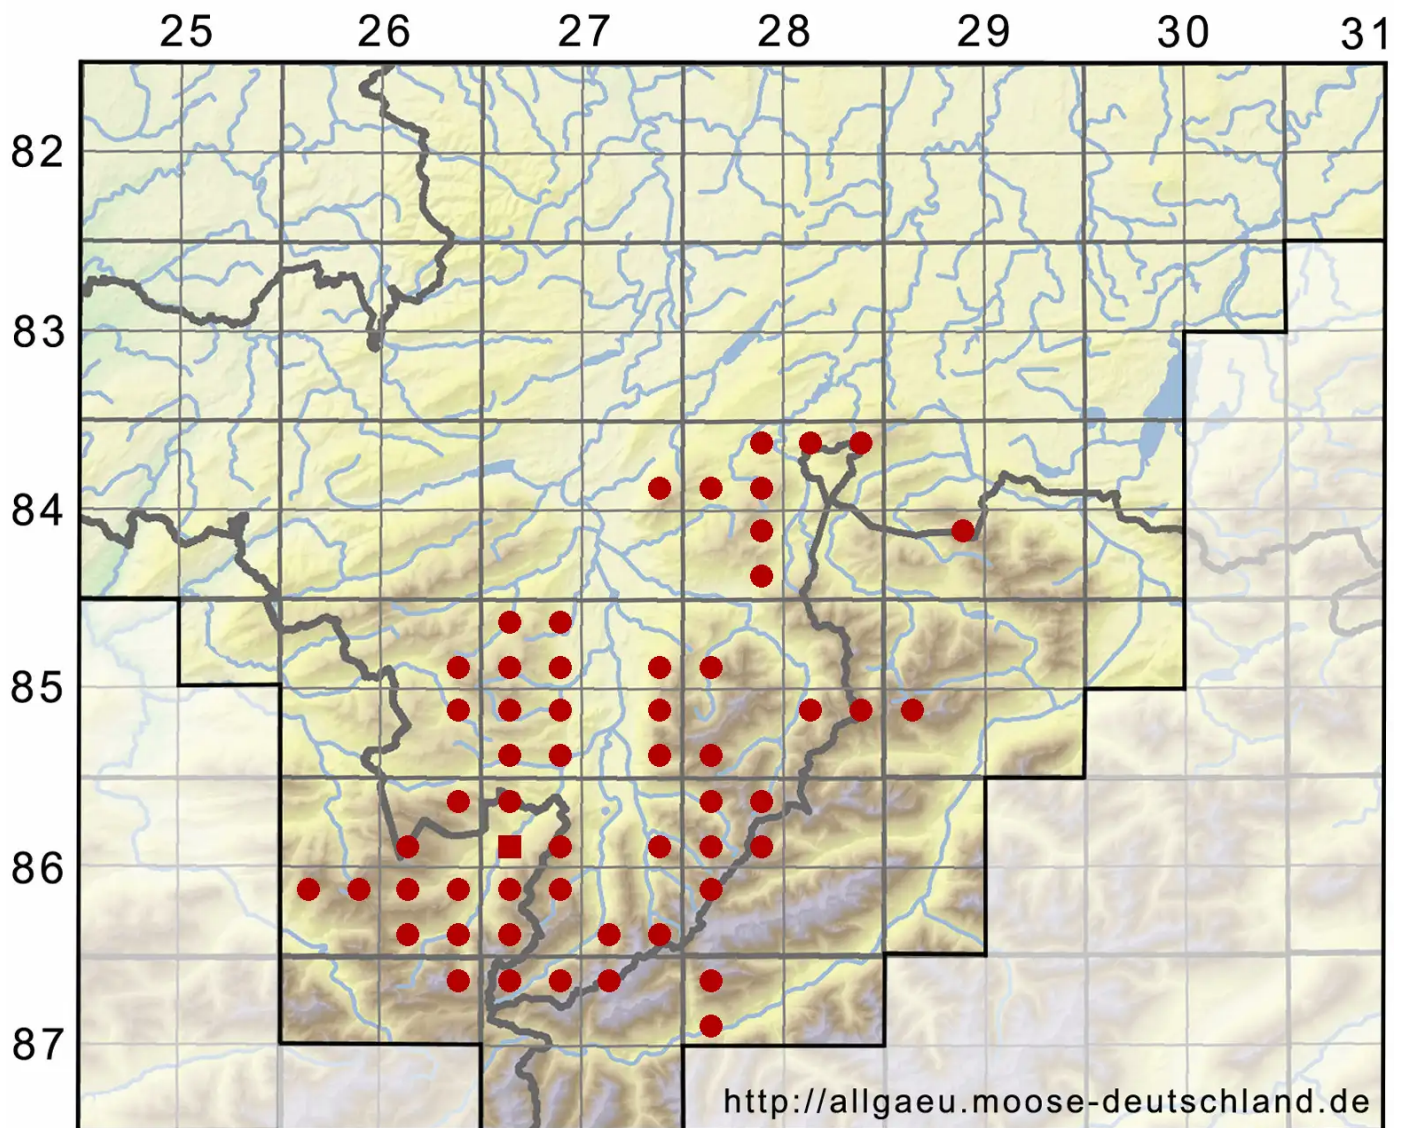

# Polytrichastrum alpinum (Hedw.) G.L.Sm.

Alpen-Haarmützenmoos, Alpen-Neuwidertonmoos

Legende:

**Symbole:**

Ausgefülltes Symbol:  
Zeitraum von 1980 bis heute (Aktuelle Angabe)

Leeres Symbol:  
Zeitraum vor 1980 (Altangabe)

Quadrat: Herbarbeleg