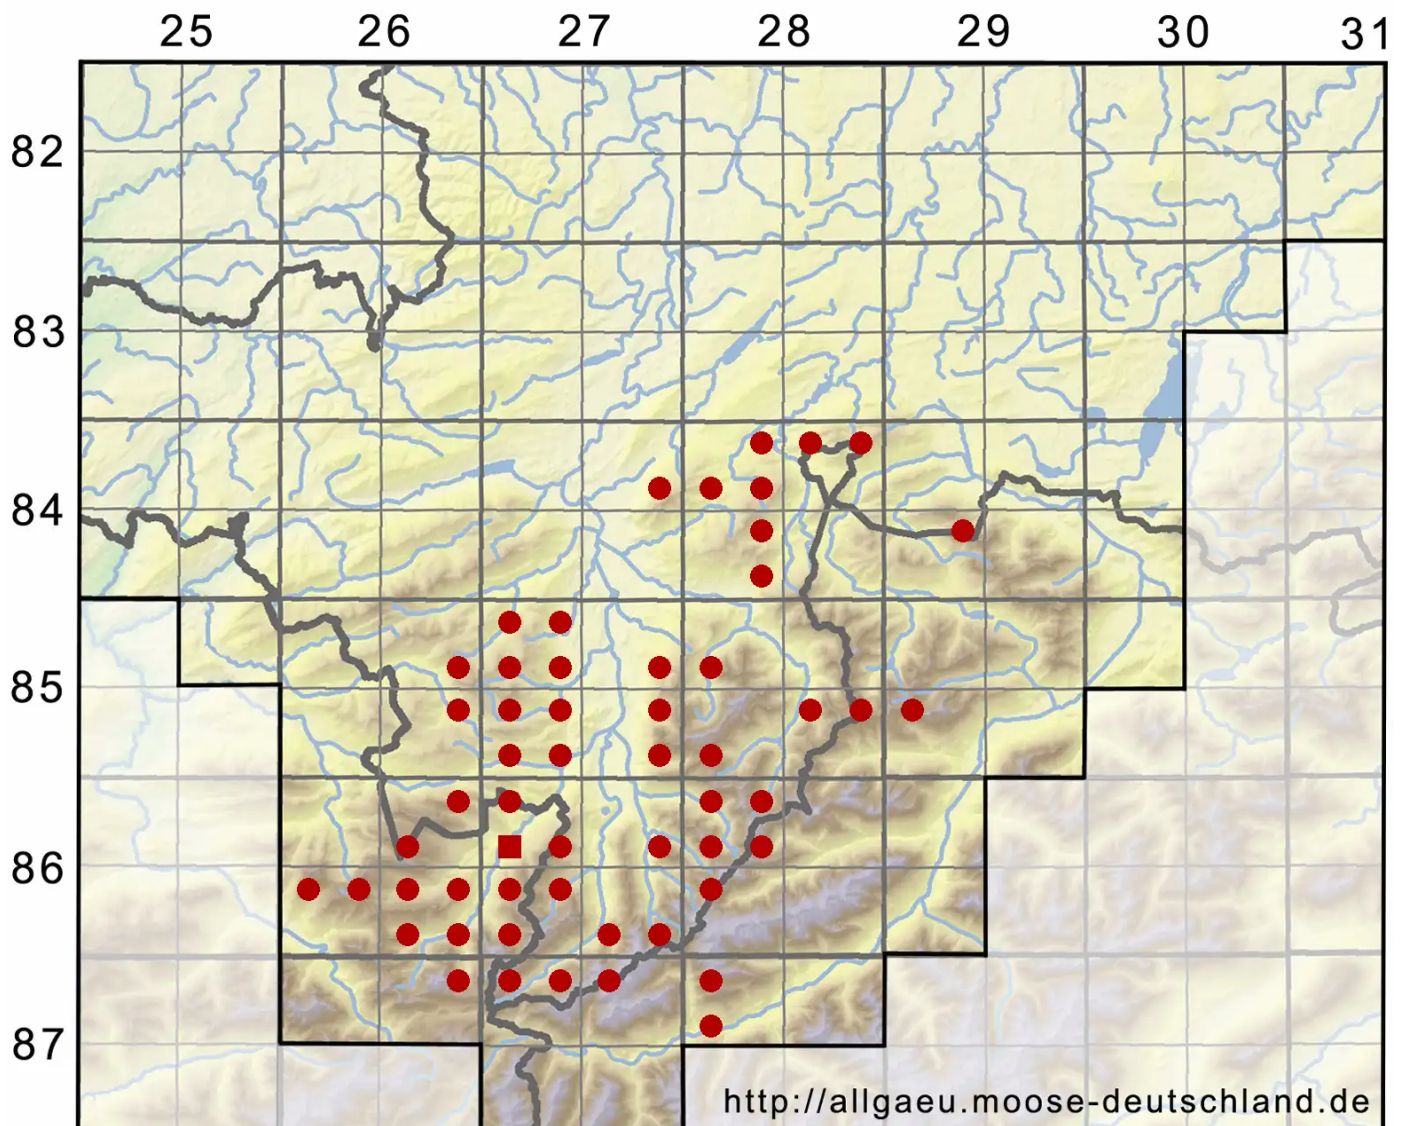

Polytrichastrum alpinum (Hedw.) G.L.Sm.

Alpen-Haarmützenmoos, Alpen-Neuwidertonmoos

Legende:

Symbole:

Ausgefülltes Symbol:
Zeitraum von 1980 bis heute (Aktuelle Angabe)

Leeres Symbol:
Zeitraum vor 1980 (Altangabe)

Quadrat: Herbarbeleg