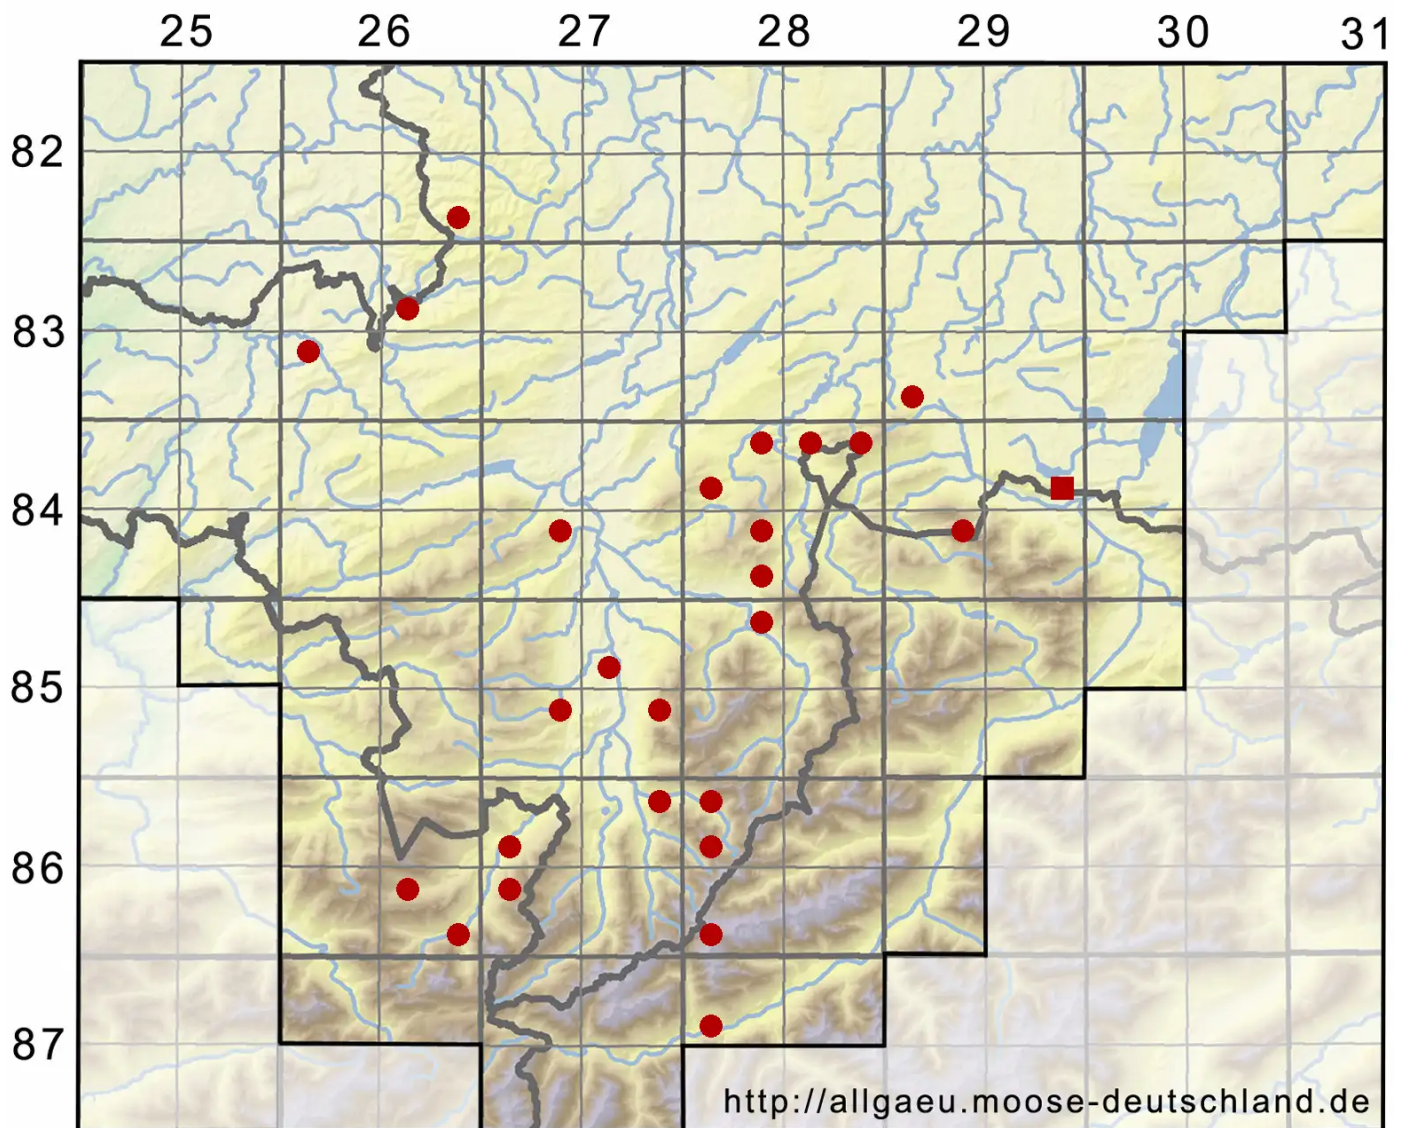

Mnium marginatum (Dicks.) P.Beauv.

Gesäumtes Sternmoos

Legende:

- Symbole:**
- Ausgefülltes Symbol:
Zeitraum von 1980 bis heute (Aktuelle Angabe)
 - Leeres Symbol:
Zeitraum vor 1980 (Altangabe)
 - Quadrat: Herbarbeleg