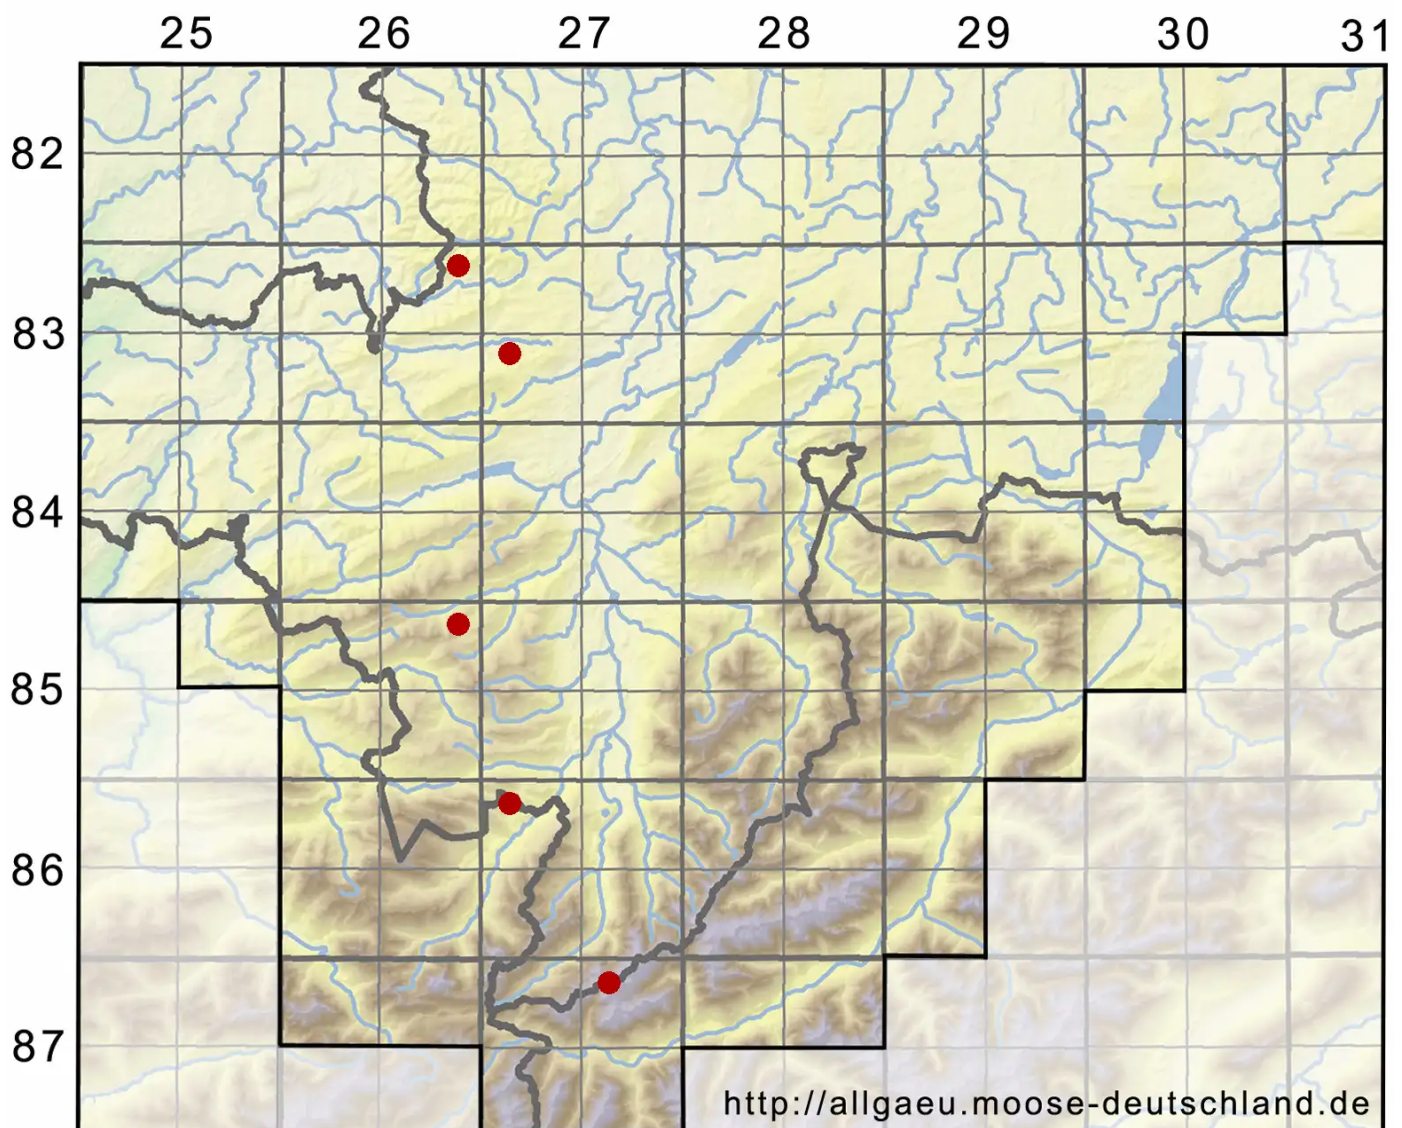

# Pohlia wahlenbergii var. glacialis (Brid.) E.F.Warb.

Gletscher-Pohlmoos, Feines Wahlenbergs Pohlmoos

Legende:

**Symbole:**  
Ausgefülltes Symbol:  
Zeitraum von 1980 bis heute (Aktuelle Angabe)  
Leeres Symbol:  
Zeitraum vor 1980 (Altangabe)  
Quadrat: Herbarbeleg