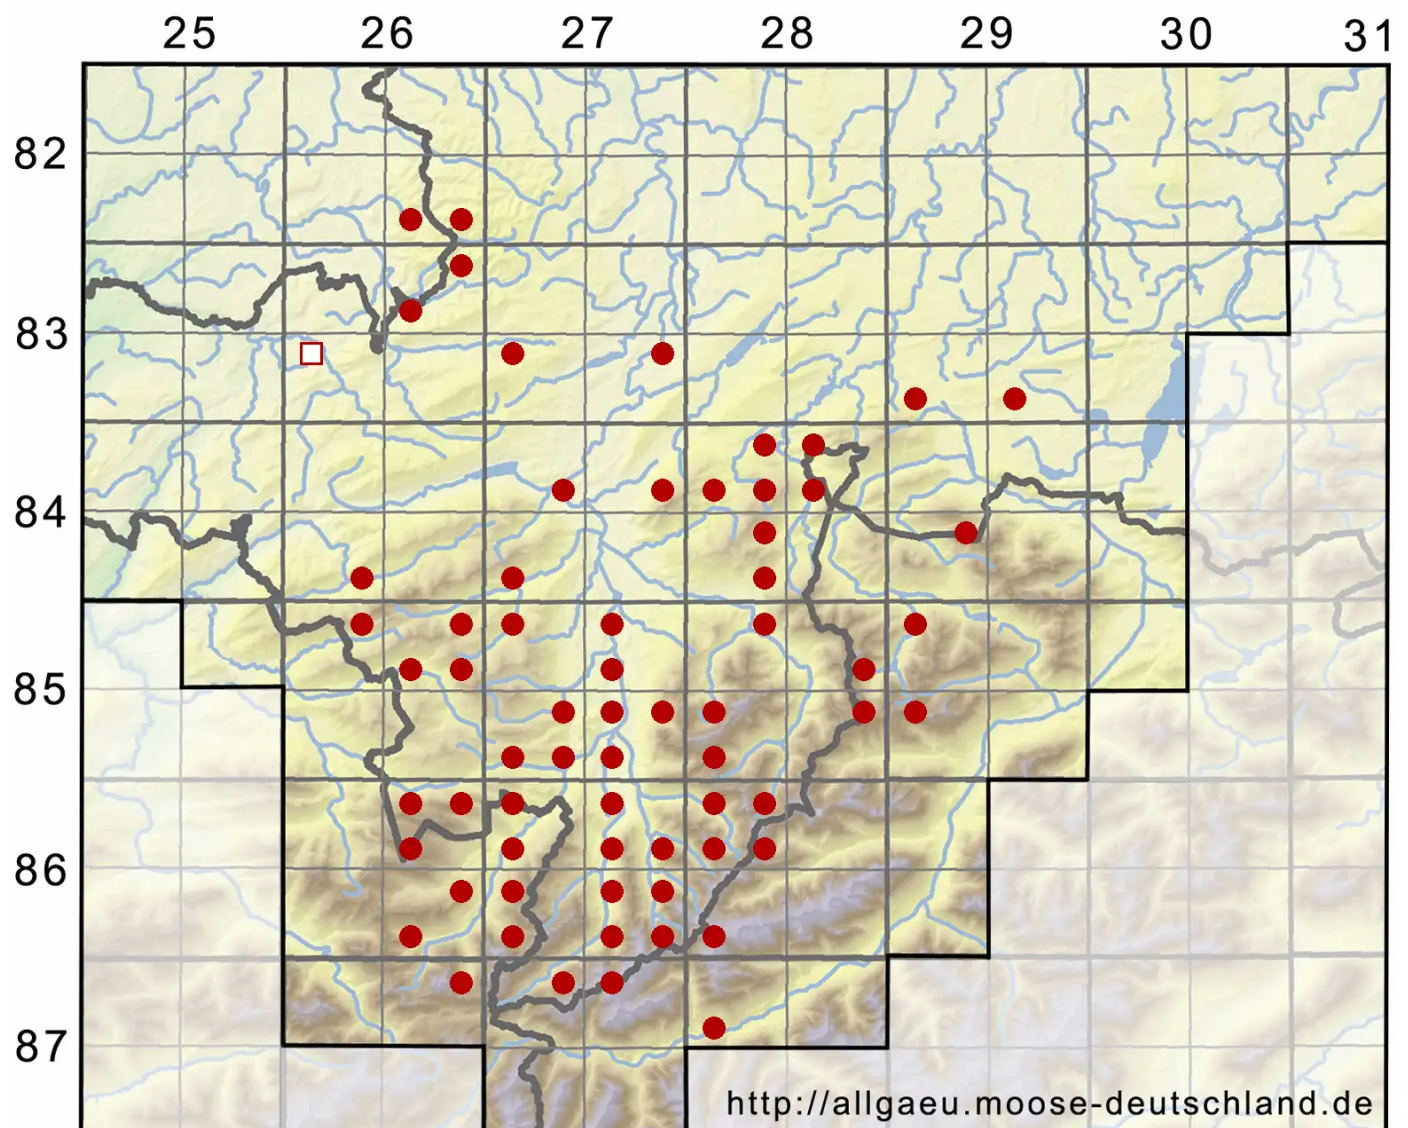

# Pohlia wahlenbergii (F.Weber & D.Mohr) A.L.Andrews

Weißliches Pohlmoos, Wahlenbergs Pohlmoos

Legende:

- Symbole:**  
Ausgefülltes Symbol:  
Zeitraum von 1980 bis heute (Aktuelle Angabe)  
Leeres Symbol:  
Zeitraum vor 1980 (Altangabe)  
Quadrat: Herbarbeleg