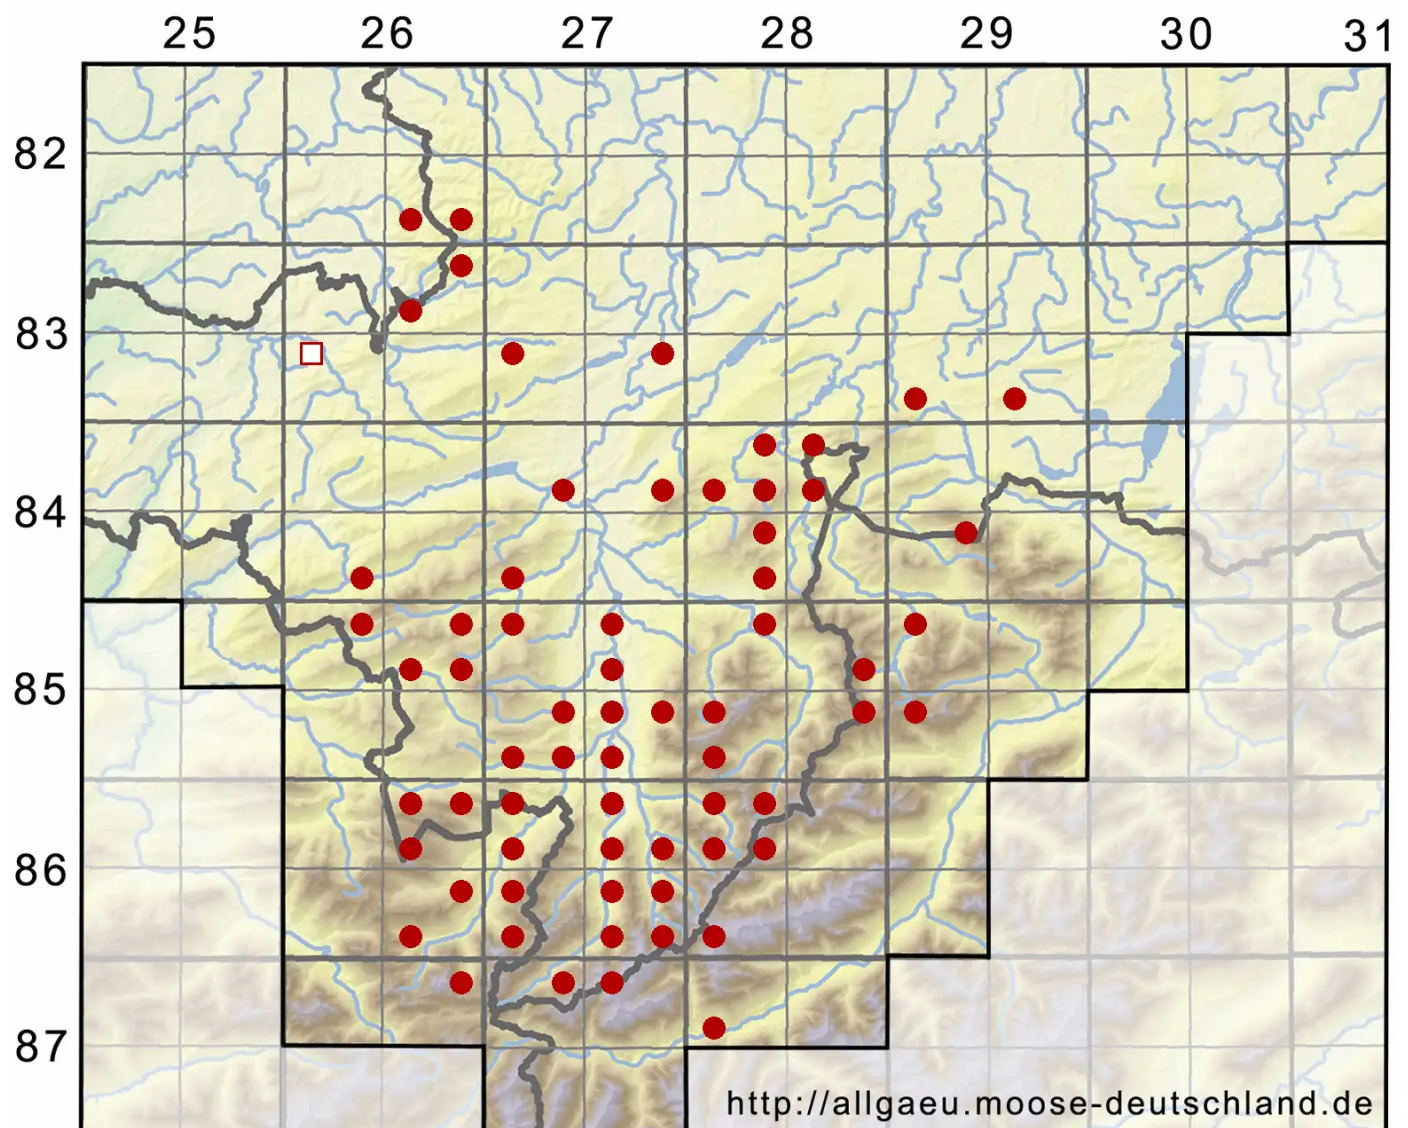

# Pohlia wahlenbergii (F.Weber & D.Mohr) A.L.Andrews

Weißliches Pohlmoos, Wahlenbergs Pohlmoos

Legende:

**Symbole:**  
Ausgefülltes Symbol:  
Zeitraum von 1980 bis heute (Aktuelle Angabe)  
Leeres Symbol:  
Zeitraum vor 1980 (Altangabe)  
Quadrat: Herbarbeleg