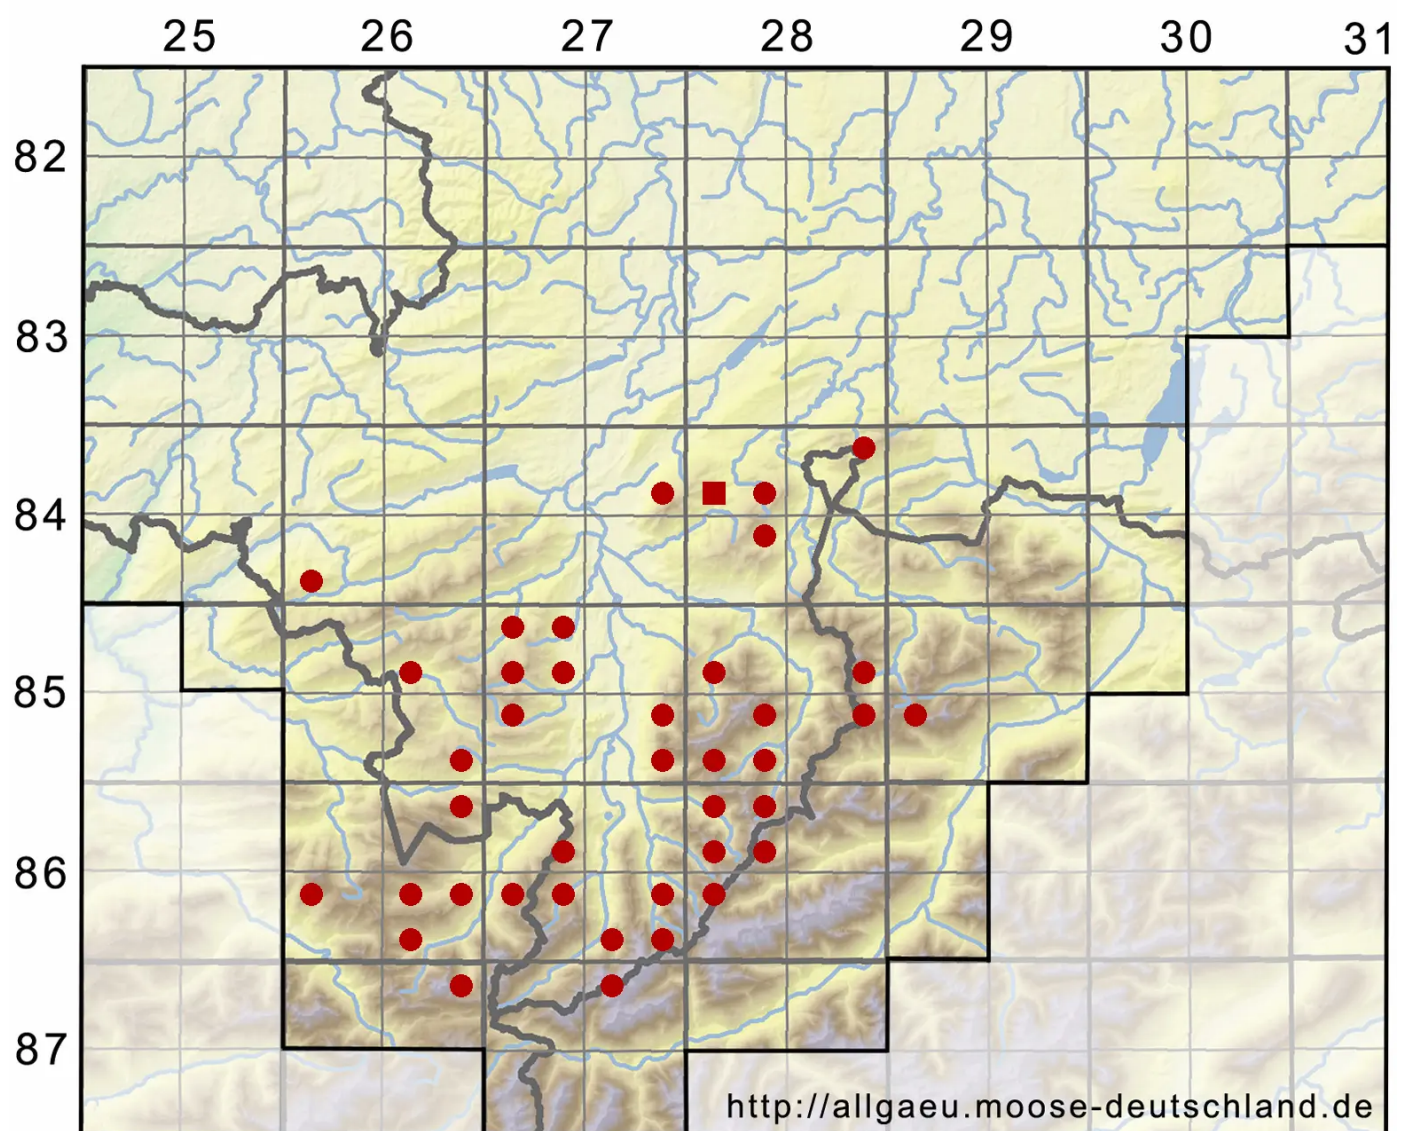

# Pohlia drummondii (Müll.Hal.) A.L.Andrews

Veränderliches Pohlmoos

Legende:

- Symbole:**
- Ausgefülltes Symbol:  
Zeitraum von 1980 bis heute (Aktuelle Angabe)
  - Leeres Symbol:  
Zeitraum vor 1980 (Altangabe)
  - Quadrat: Herbarbeleg