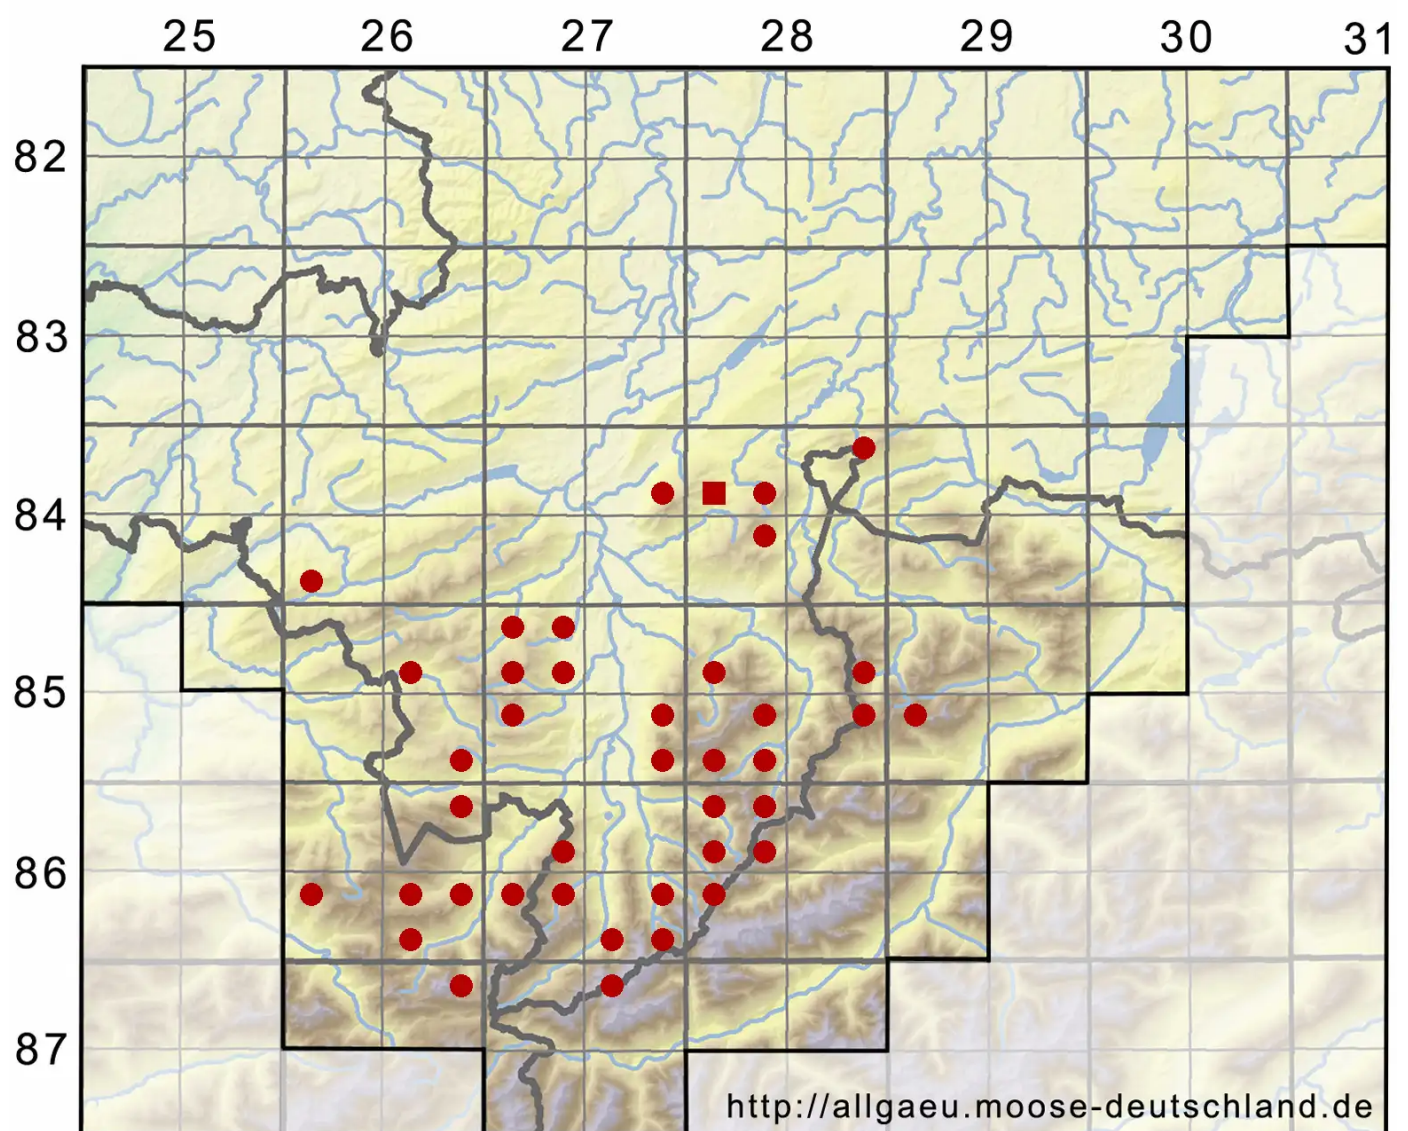

Pohlia drummondii (Müll.Hal.) A.L.Andrews

Veränderliches Pohlmoos

Legende:

Symbole:

Ausgefülltes Symbol:
Zeitraum von 1980 bis heute (Aktuelle Angabe)

Leeres Symbol:
Zeitraum vor 1980 (Altangabe)

Quadrat: Herbarbeleg