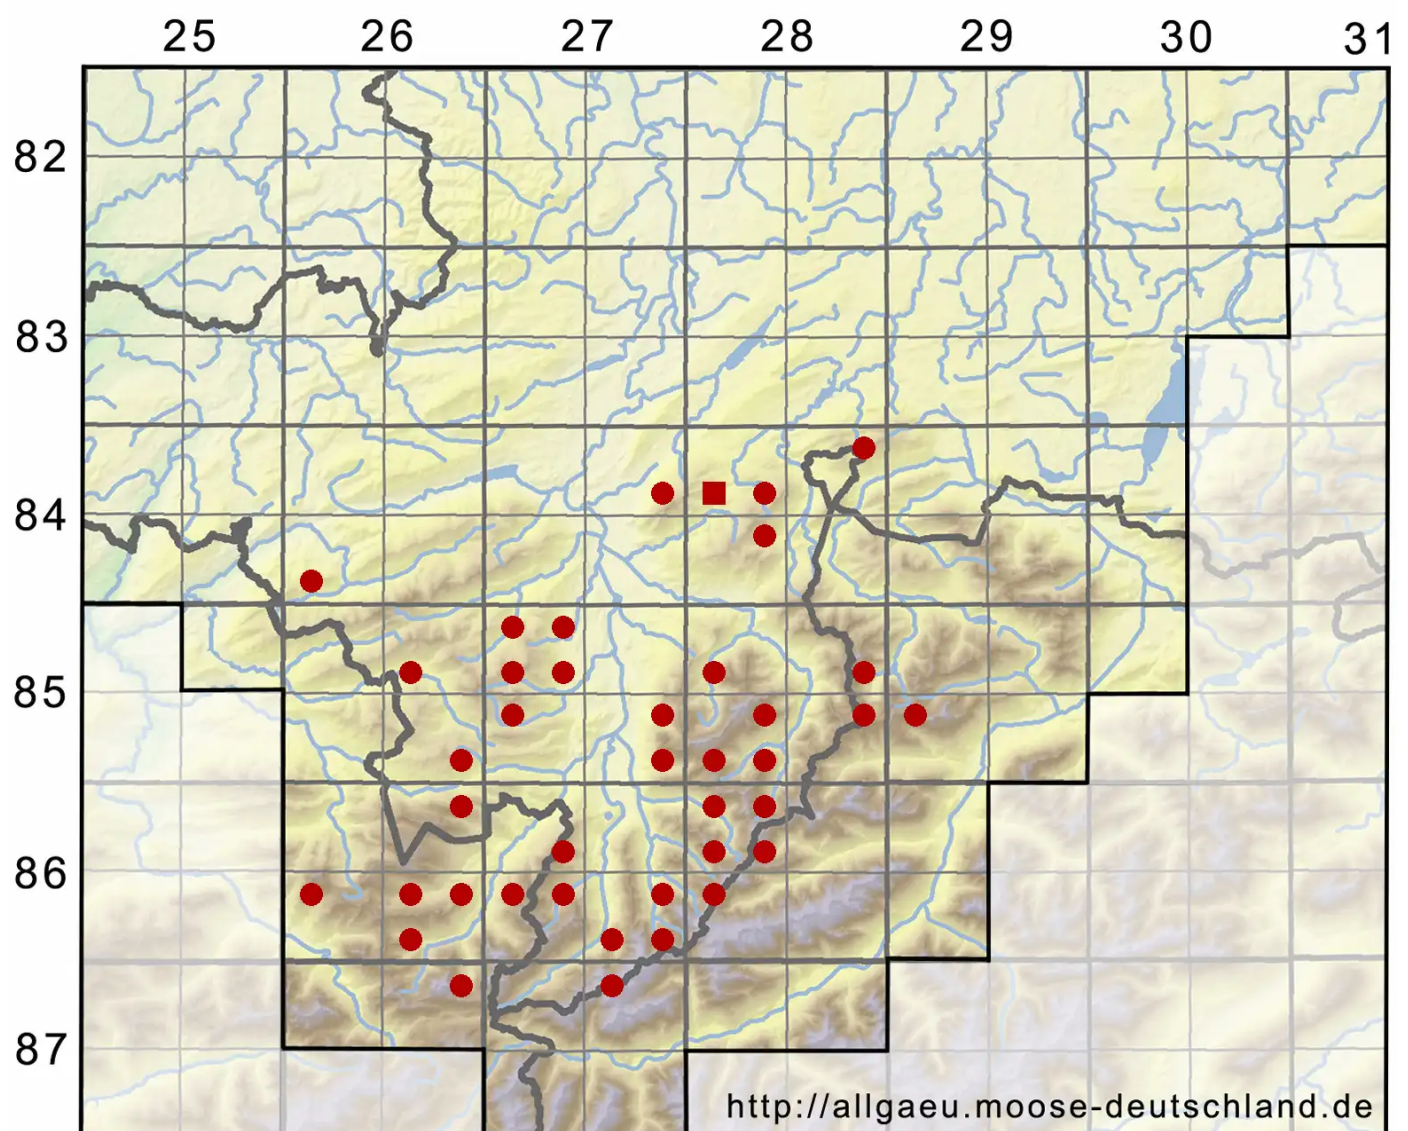

Pohlia drummondii (Müll.Hal.) A.L.Andrews

Veränderliches Pohlmoos

Legende:

- Symbole:**
- Ausgefülltes Symbol:
Zeitraum von 1980 bis heute (Aktuelle Angabe)
 - Leeres Symbol:
Zeitraum vor 1980 (Altangabe)
 - Quadrat: Herbarbeleg