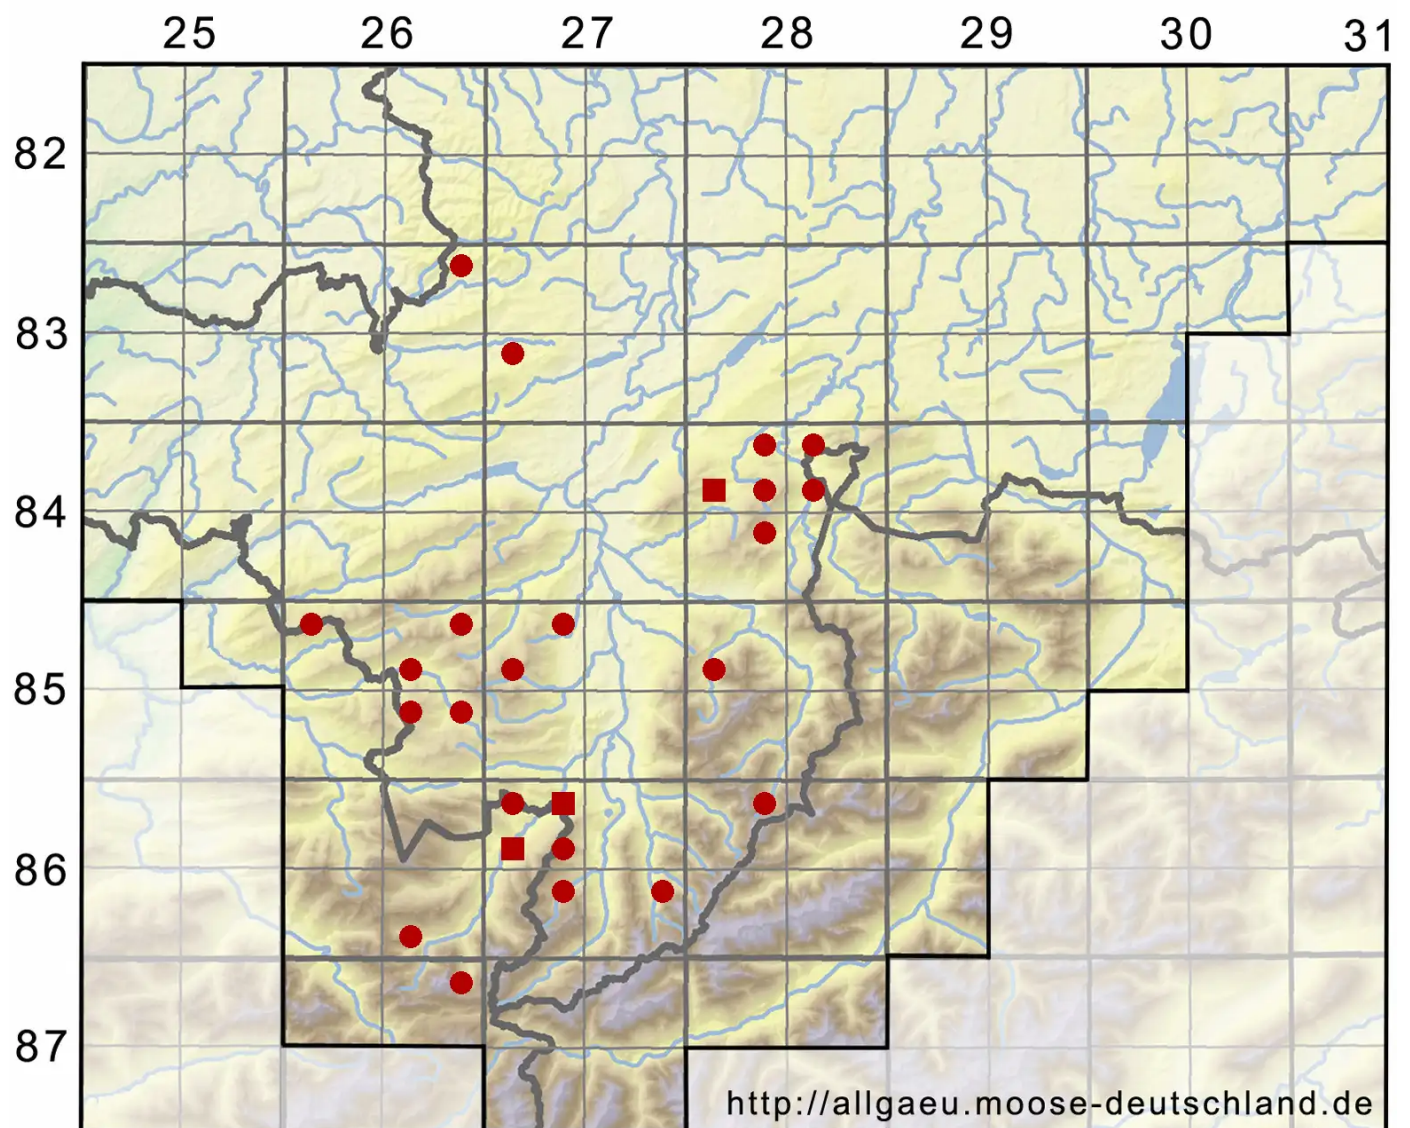

Pohlia camptotrachela (Renauld & Cardot) Broth.

Krummhals-Pohlmoos

Legende:

- Symbole:**
Ausgefülltes Symbol:
Zeitraum von 1980 bis heute (Aktuelle Angabe)
Leeres Symbol:
Zeitraum vor 1980 (Altangabe)
Quadrat: Herbarbeleg