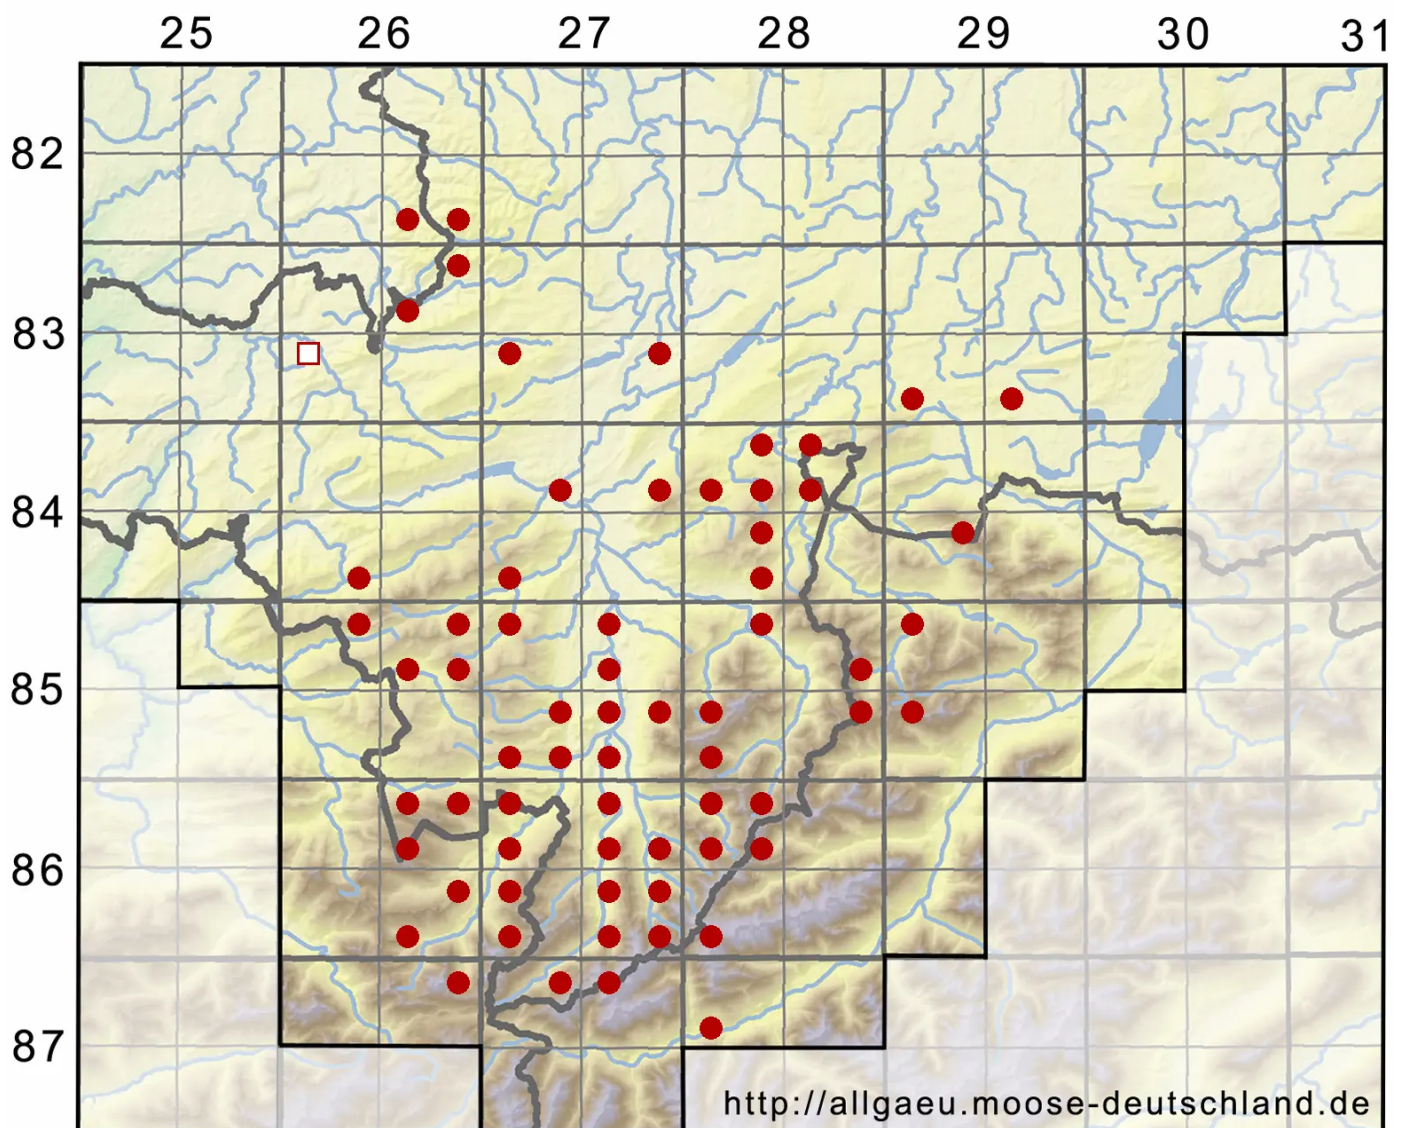

# Pohlia wahlenbergii (F.Weber & D.Mohr) A.L.Andrews

Weißliches Pohlmoos, Wahlenbergs Pohlmoos

Legende:

- Symbole:**
- Ausgefülltes Symbol:  
Zeitraum von 1980 bis heute (Aktuelle Angabe)
  - Leeres Symbol:  
Zeitraum vor 1980 (Altangabe)
  - Quadrat: Herbarbeleg