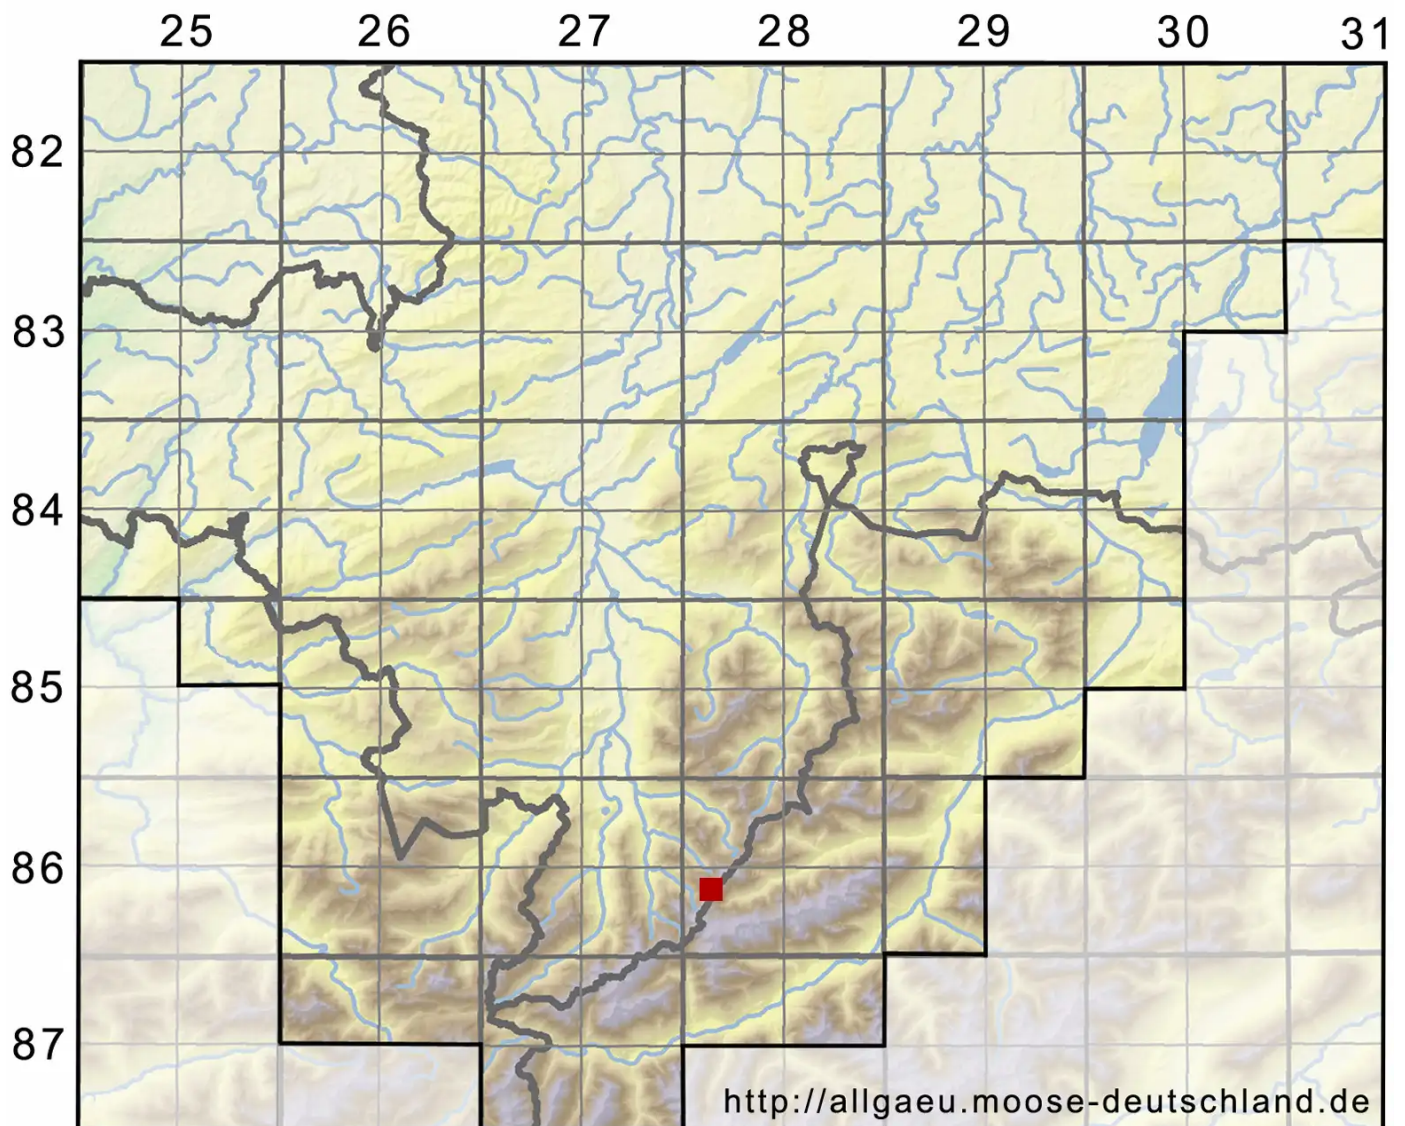

# Pohlia elongata var. acuminata (Hornsch.) Huebener

Zugespitztes Pohlmoos, Spitzblättriges Verlängertes Pohlmoos

Legende:

**Symbole:**

Ausgefülltes Symbol:  
Zeitraum von 1980 bis heute (Aktuelle Angabe)

Leeres Symbol:  
Zeitraum vor 1980 (Altangabe)

Quadrat: Herbarbeleg