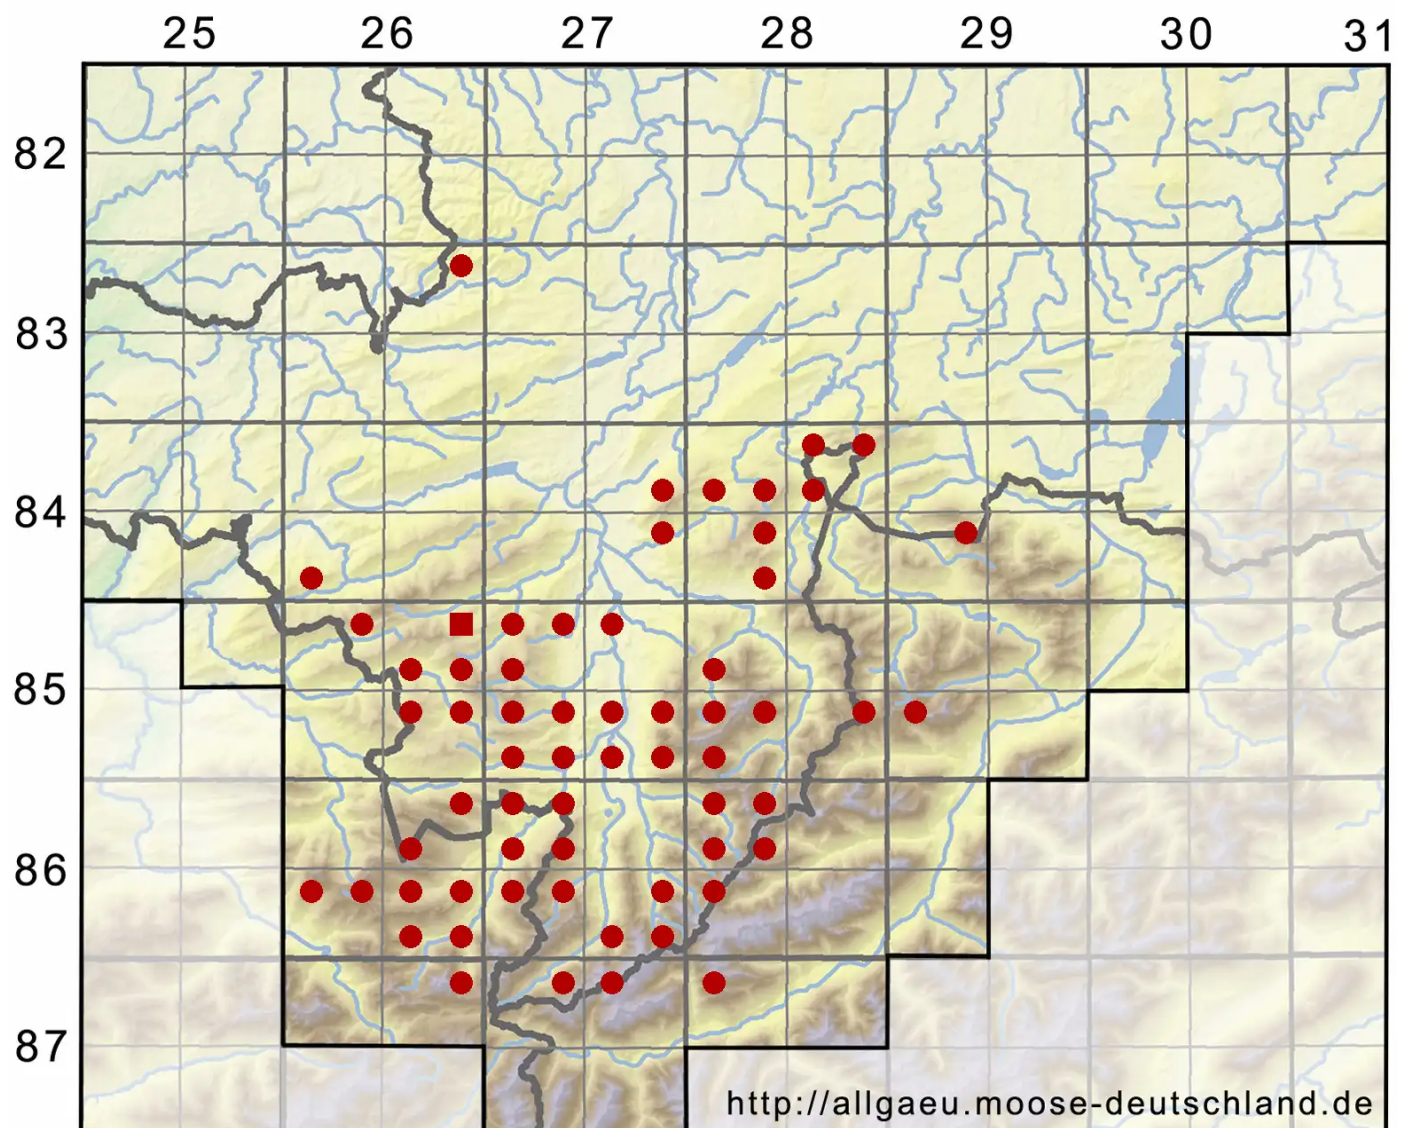

Pogonatum urnigerum (Hedw.) P.Beauv.

Großes Filzmützenmoos

Legende:

Symbole:

Ausgefülltes Symbol:
Zeitraum von 1980 bis heute (Aktuelle Angabe)

Leeres Symbol:
Zeitraum vor 1980 (Altangabe)

Quadrat: Herbarbeleg