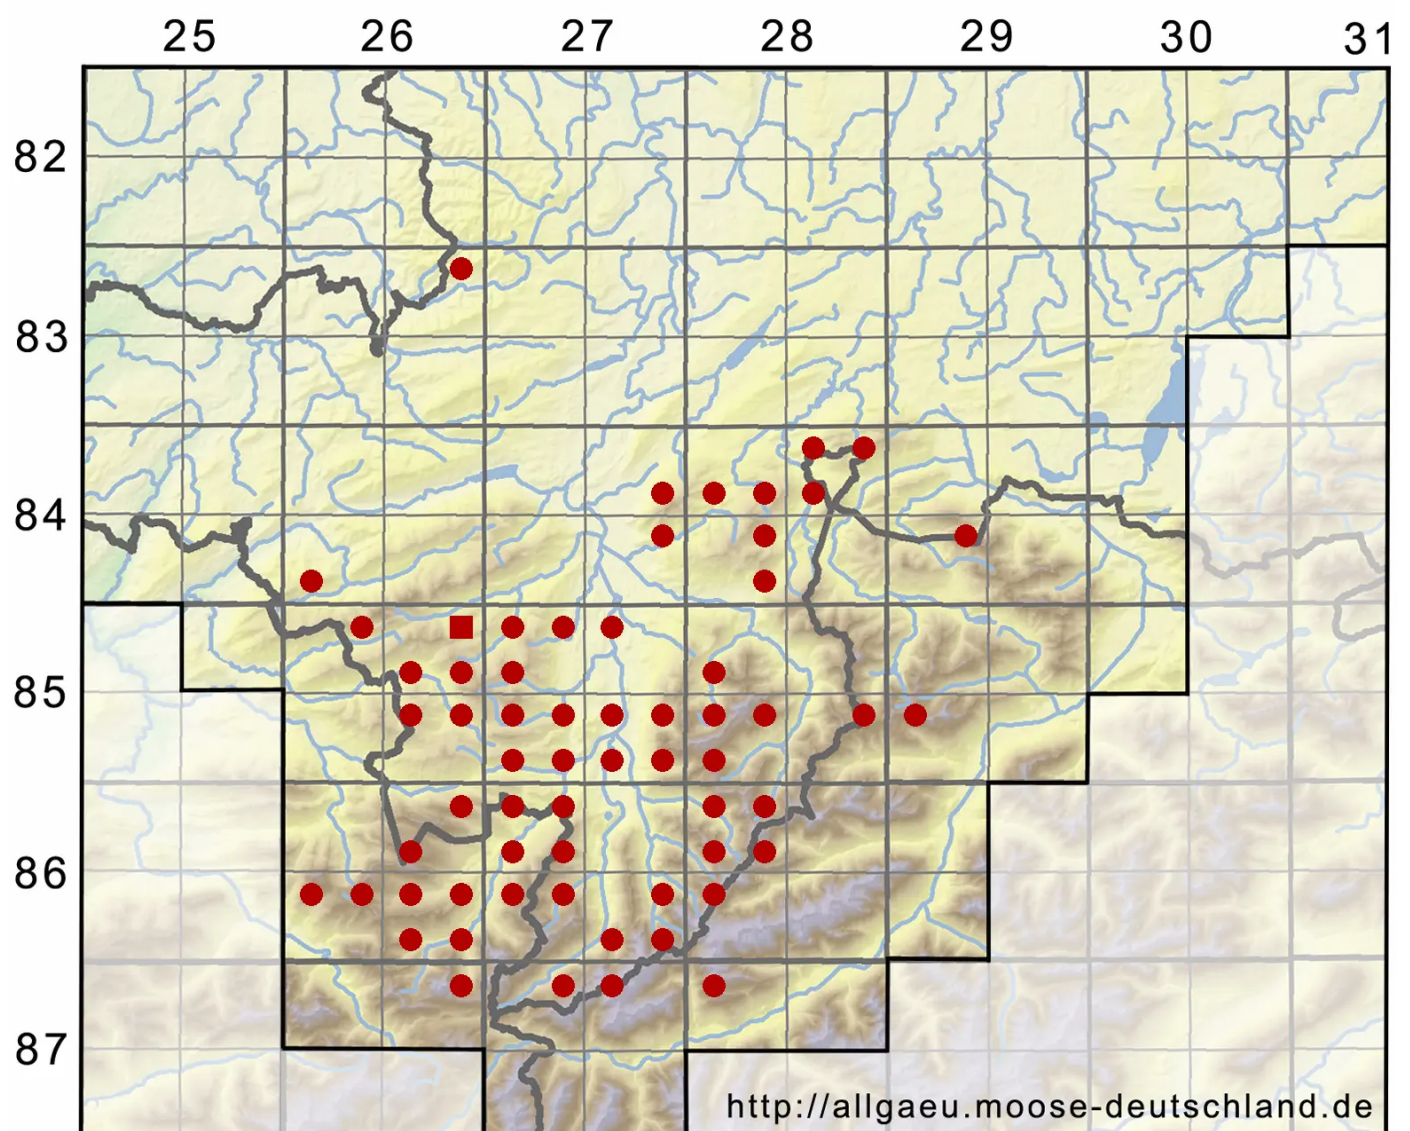

Pogonatum urnigerum (Hedw.) P.Beauv.

Großes Filzmützenmoos

Legende:

Symbole:

Ausgefülltes Symbol:
Zeitraum von 1980 bis heute (Aktuelle Angabe)

Leeres Symbol:
Zeitraum vor 1980 (Altangabe)

Quadrat: Herbarbeleg