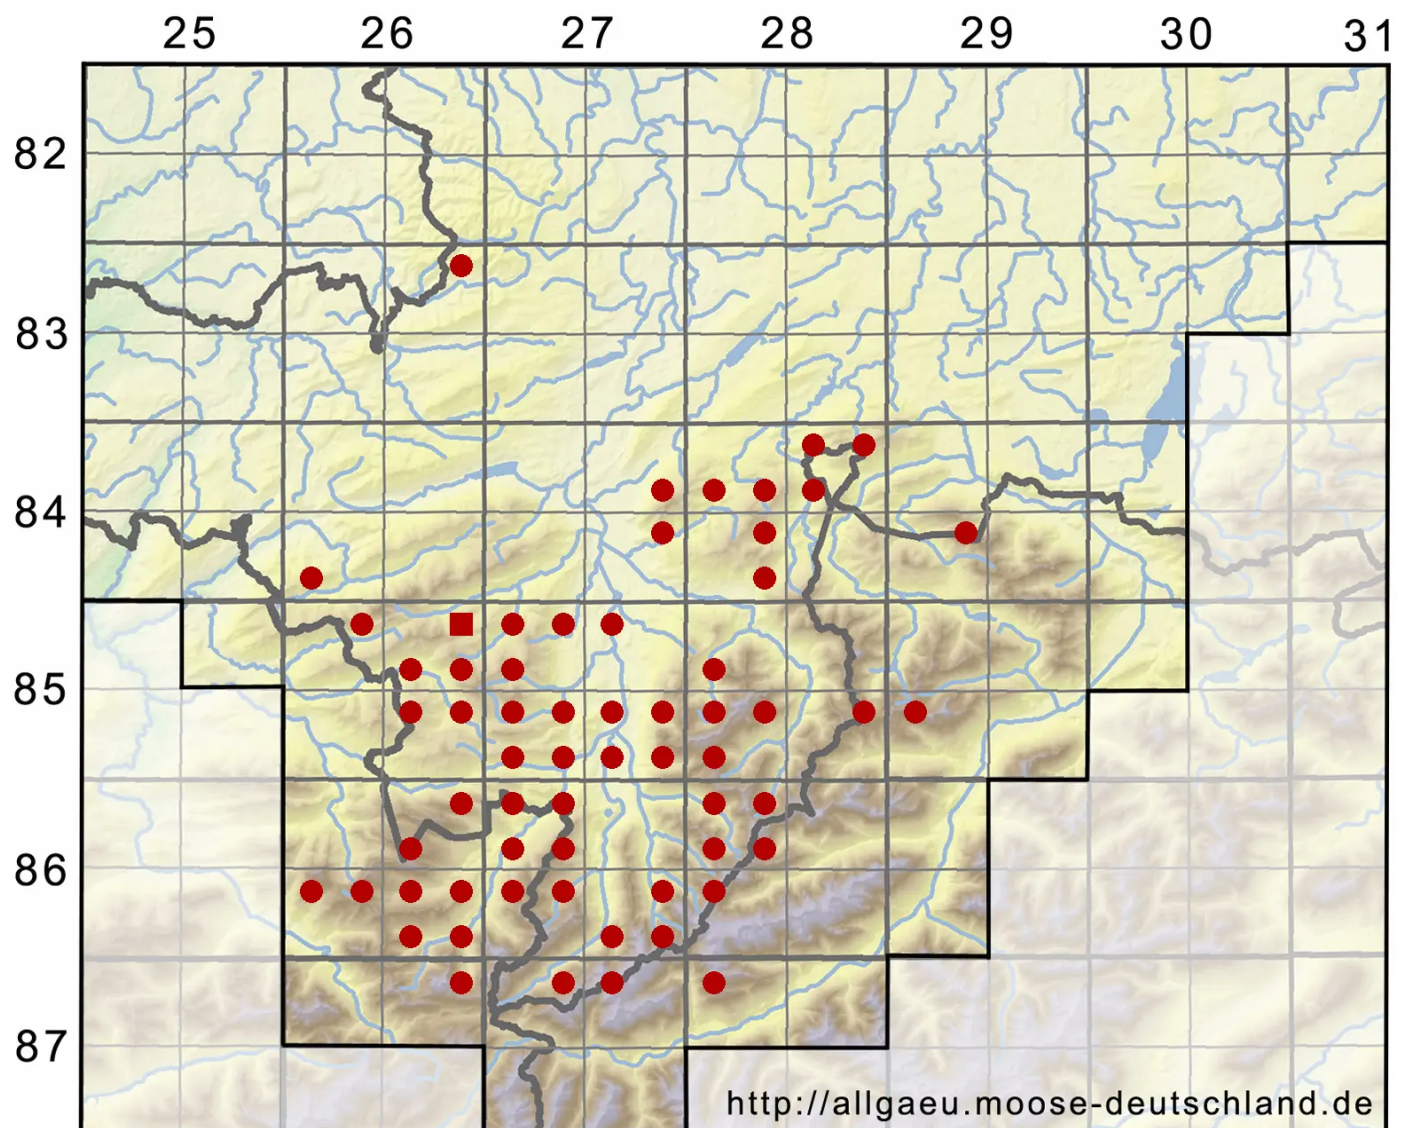

Pogonatum urnigerum (Hedw.) P.Beauv.

Großes Filzmützenmoos

Legende:

- Symbole:**
- Ausgefülltes Symbol:
Zeitraum von 1980 bis heute (Aktuelle Angabe)
 - Leeres Symbol:
Zeitraum vor 1980 (Altangabe)
 - Quadrat: Herbarbeleg