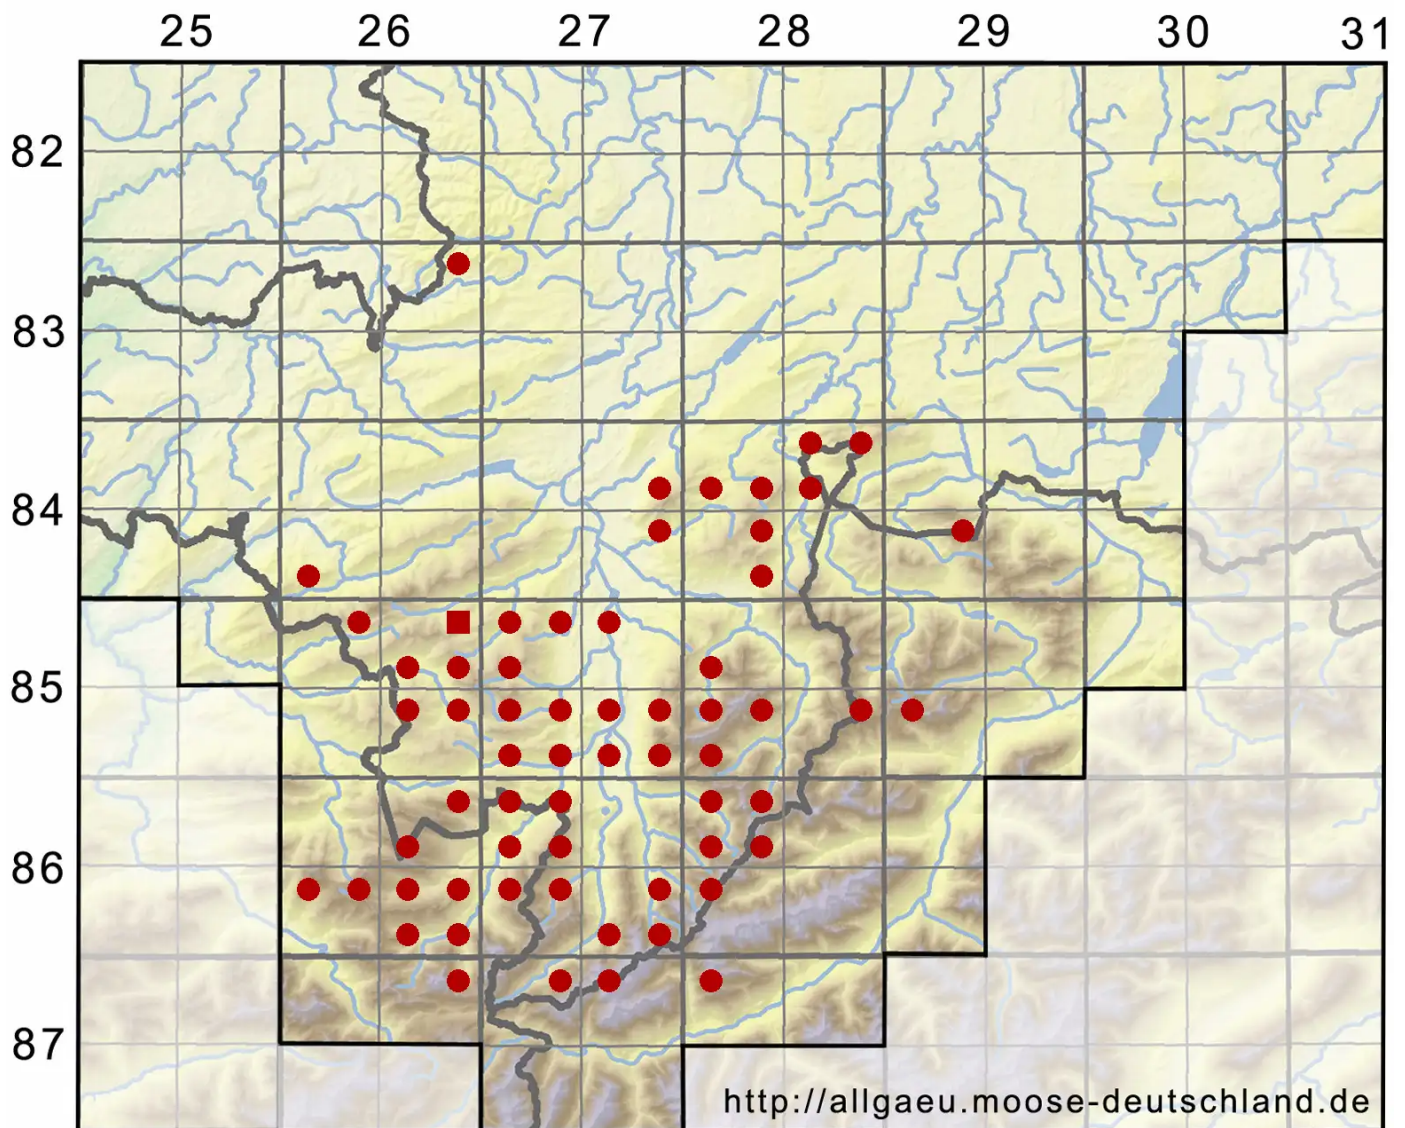

Pogonatum urnigerum (Hedw.) P.Beauv.

Großes Filzmützenmoos

Legende:

Symbole:

Ausgefülltes Symbol:
Zeitraum von 1980 bis heute (Aktuelle Angabe)

Leeres Symbol:
Zeitraum vor 1980 (Altangabe)

Quadrat: Herbarbeleg