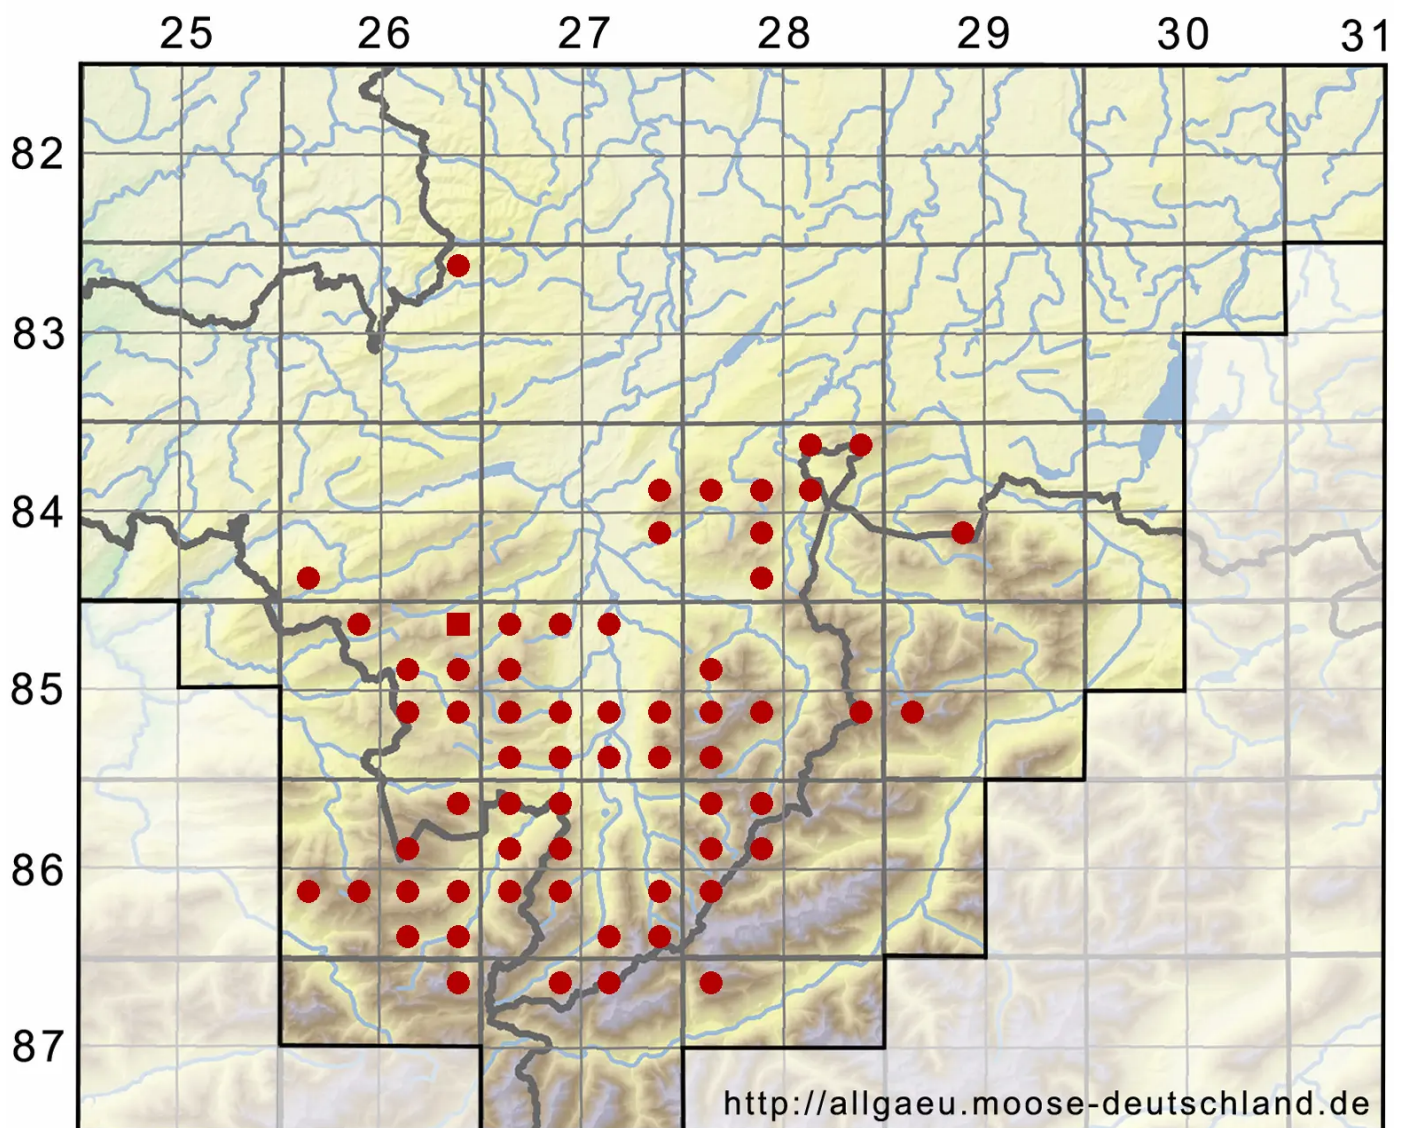

Pogonatum urnigerum (Hedw.) P.Beauv.

Großes Filzmützenmoos

Legende:

Symbole:

Ausgefülltes Symbol:
Zeitraum von 1980 bis heute (Aktuelle Angabe)

Leeres Symbol:
Zeitraum vor 1980 (Altangabe)

Quadrat: Herbarbeleg