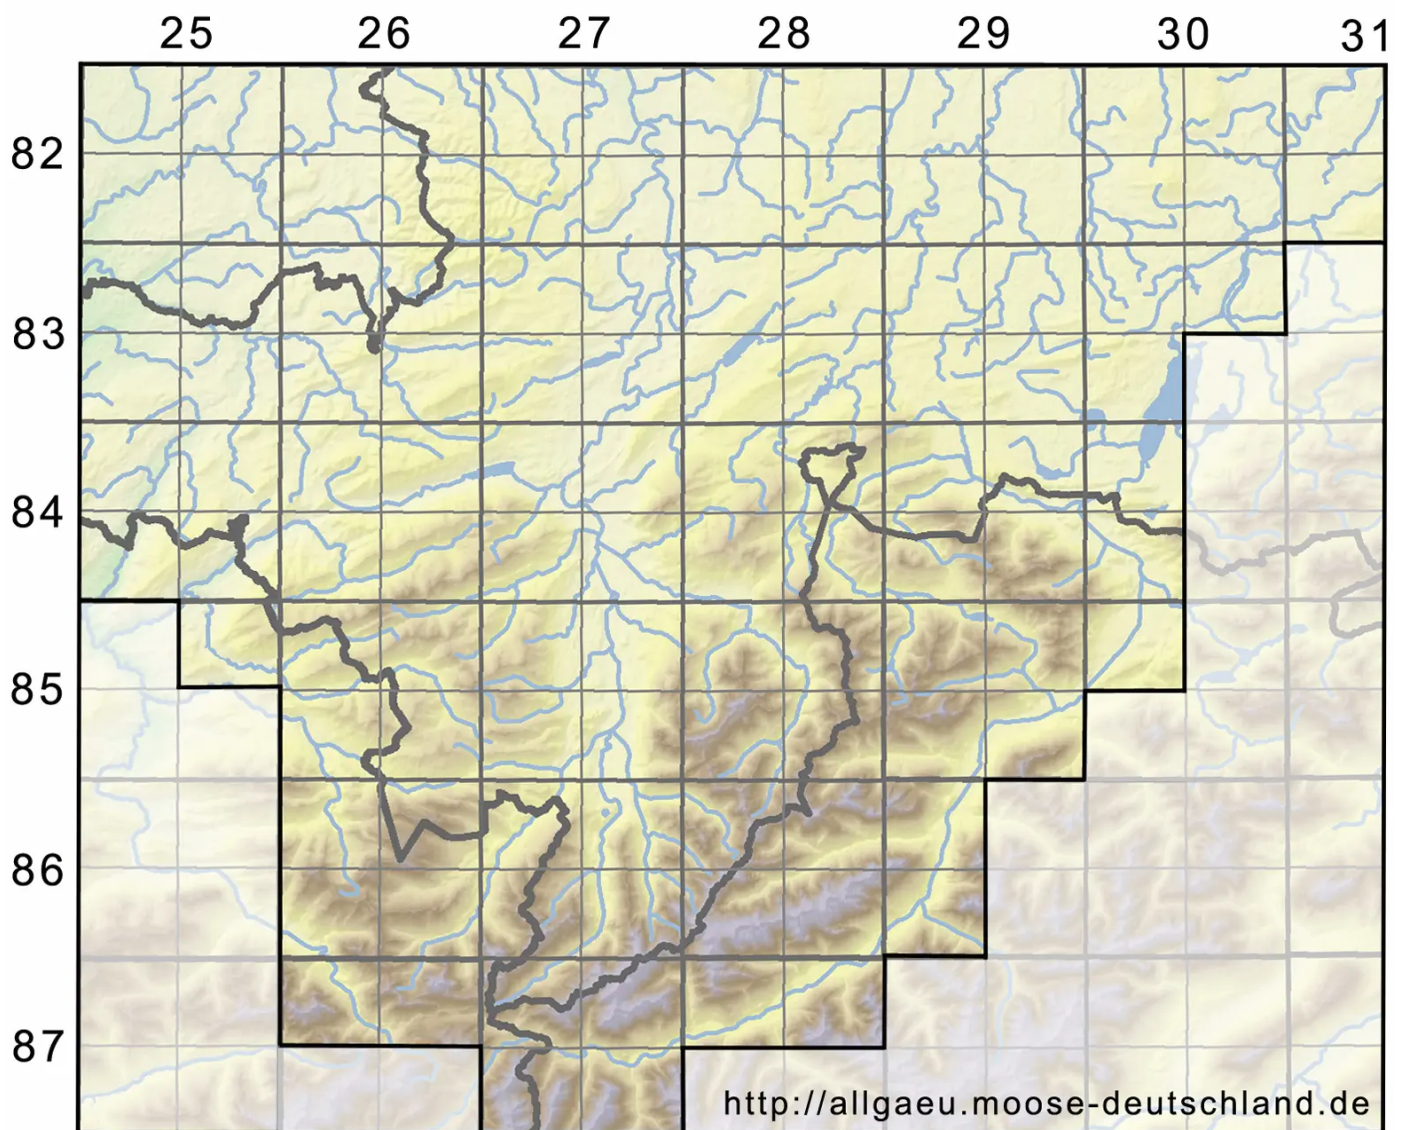

# Pogonatum nanum (Hedw.) P.Beauv.

Kleines Filzmützenmoos

Legende:

**Symbole:**

Ausgefülltes Symbol:  
Zeitraum von 1980 bis heute (Aktuelle Angabe)

Leeres Symbol:  
Zeitraum vor 1980 (Altangabe)

Quadrat: Herbarbeleg