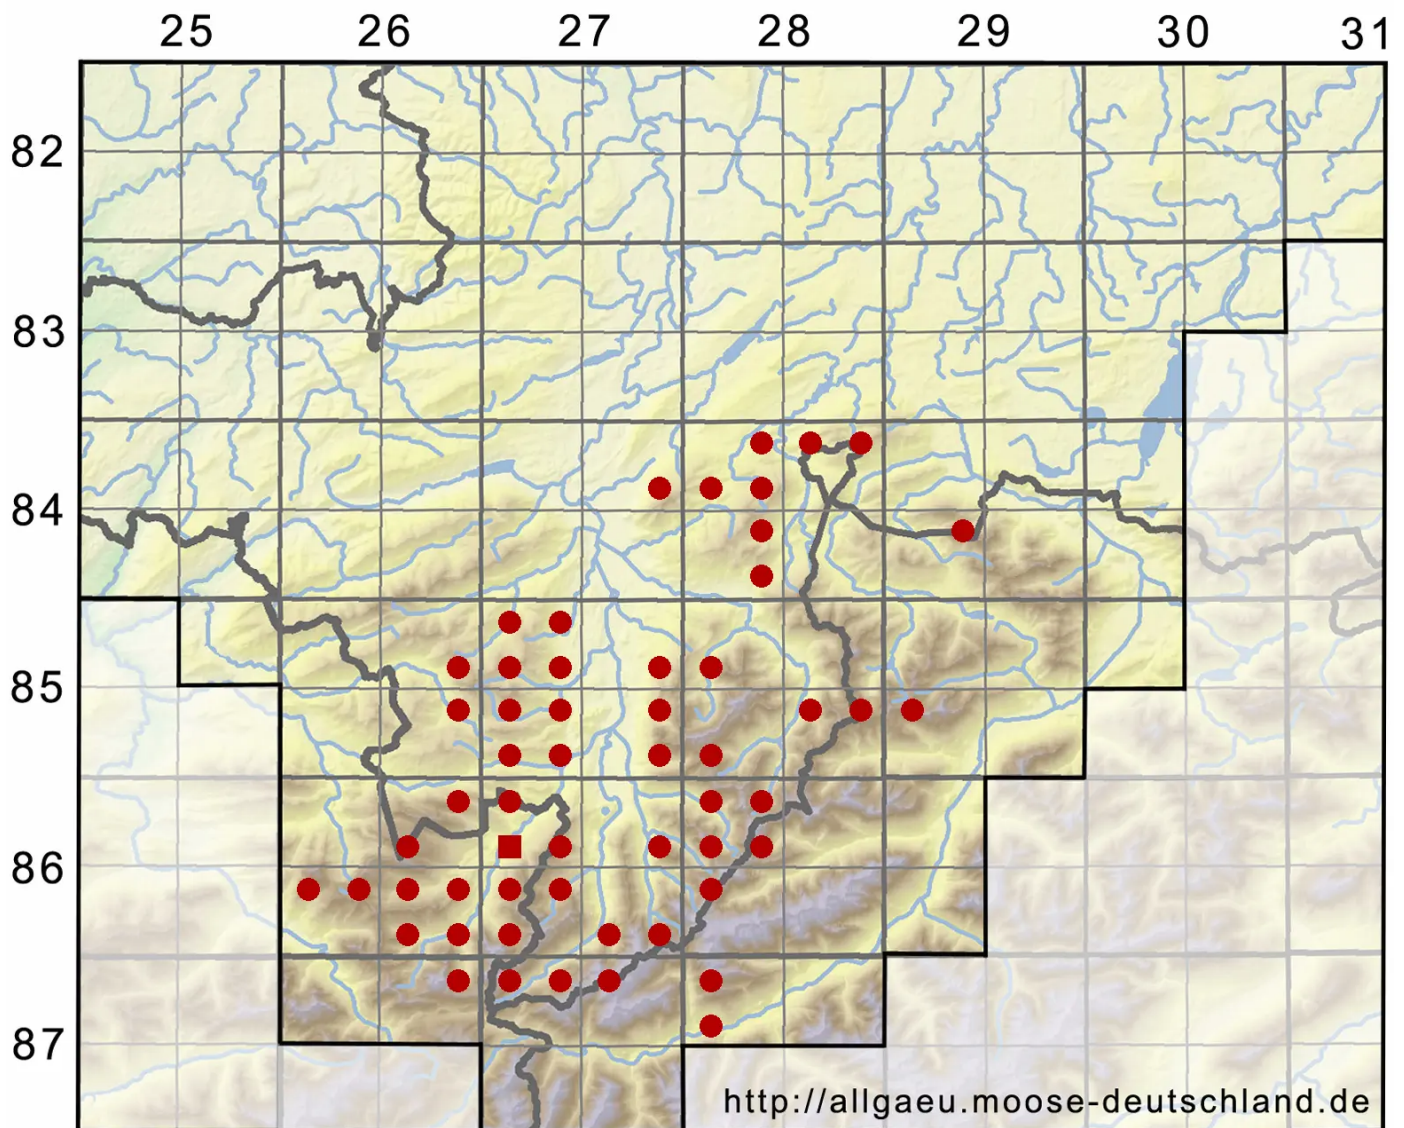

Polytrichastrum alpinum (Hedw.) G.L.Sm.

Alpen-Haarmützenmoos, Alpen-Neuwidertonmoos

Legende:

Symbole:

Ausgefülltes Symbol:
Zeitraum von 1980 bis heute (Aktuelle Angabe)

Leeres Symbol:
Zeitraum vor 1980 (Altangabe)

Quadrat: Herbarbeleg