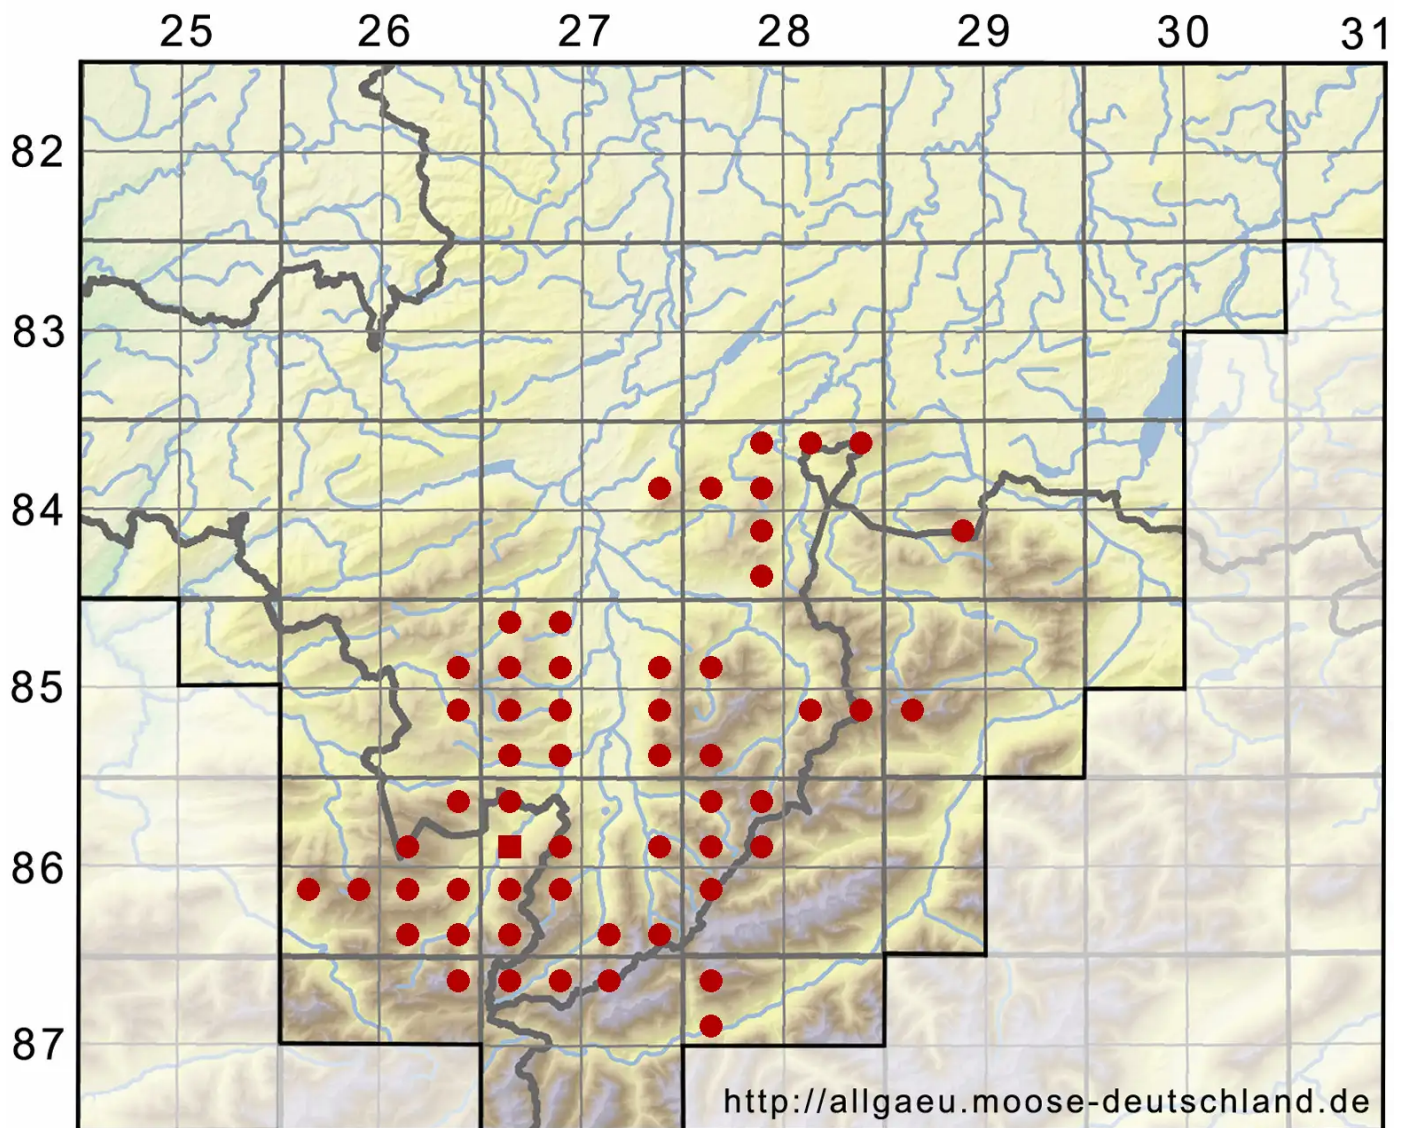

# Polytrichastrum alpinum (Hedw.) G.L.Sm.

Alpen-Haarmützenmoos, Alpen-Neuwidertonmoos

Legende:

- Symbole:**  
Ausgefülltes Symbol:  
Zeitraum von 1980 bis heute (Aktuelle Angabe)  
Leeres Symbol:  
Zeitraum vor 1980 (Altangabe)  
Quadrat: Herbarbeleg