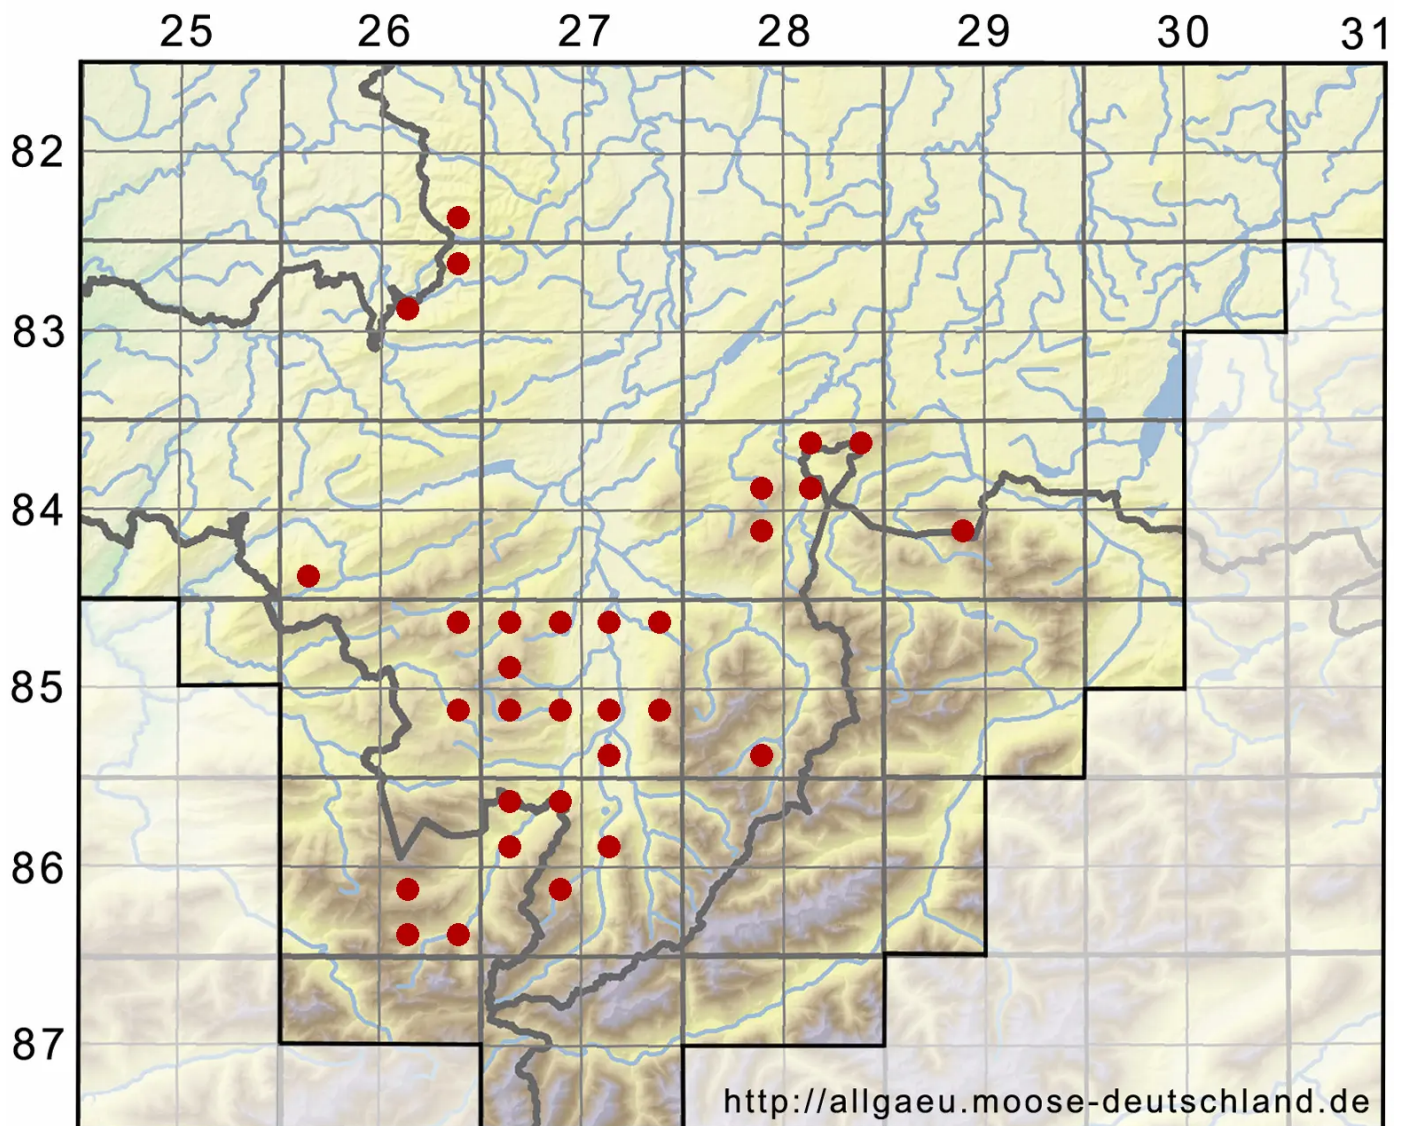

# Pogonatum aloides (Hedw.) P.Beauv.

Aloeblättriges Filzmützenmoos

Legende:

- Symbole:**
- Ausgefülltes Symbol:  
Zeitraum von 1980 bis heute (Aktuelle Angabe)
  - Leeres Symbol:  
Zeitraum vor 1980 (Altangabe)
  - Quadrat: Herbarbeleg