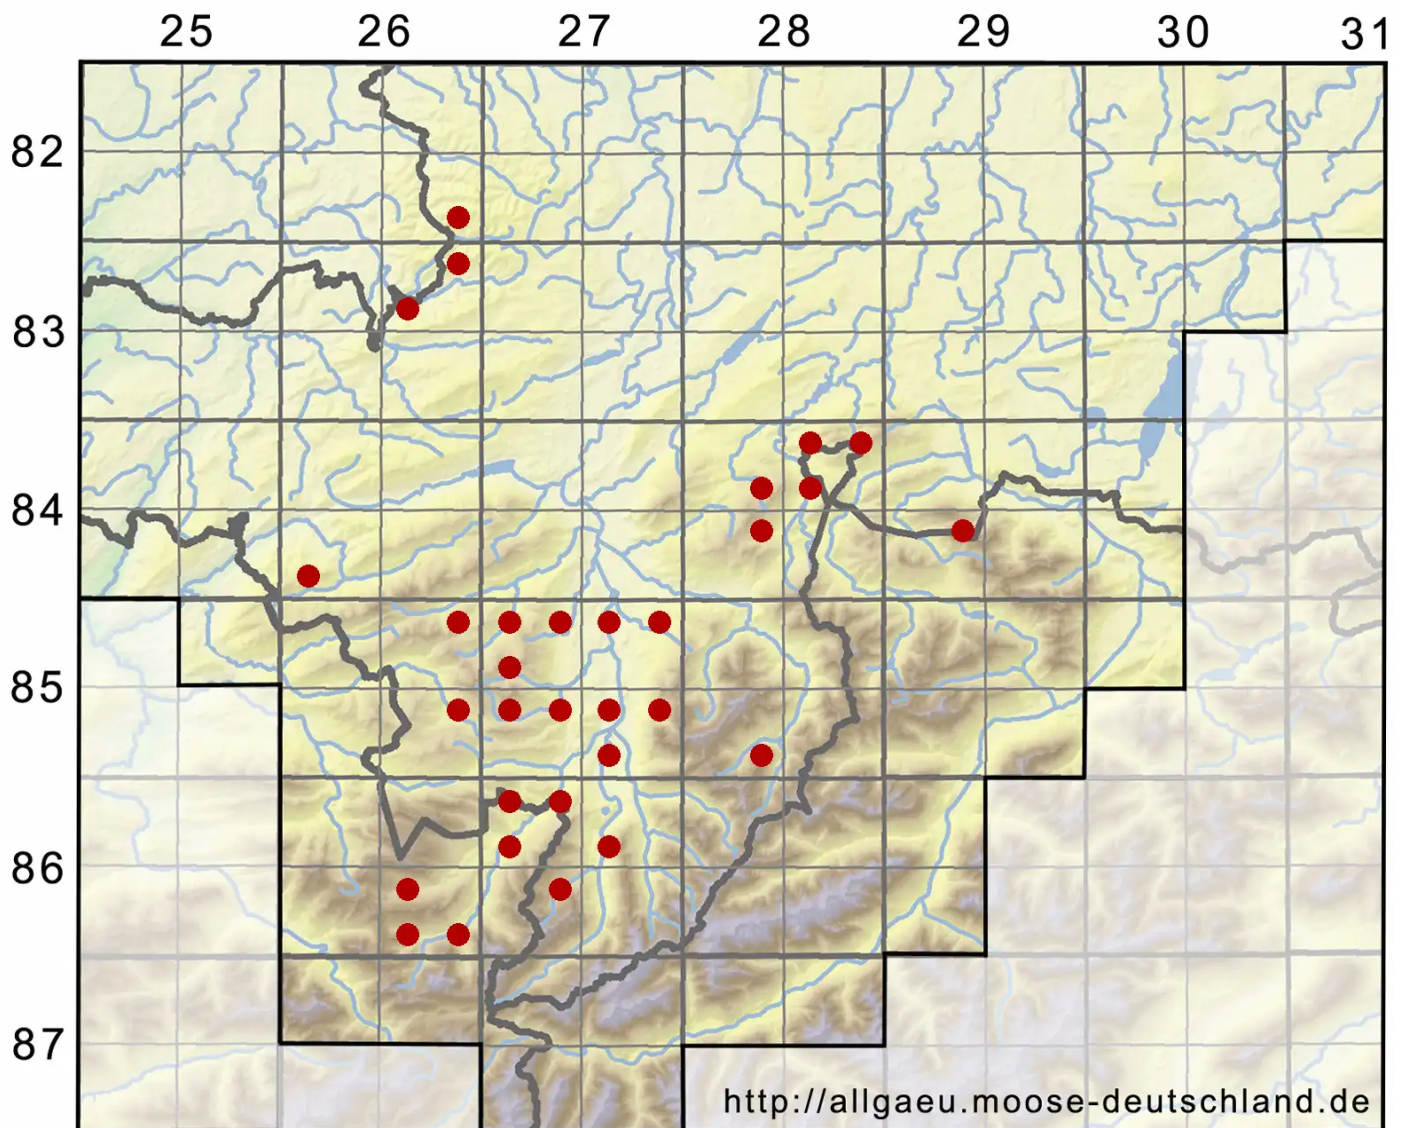

# Pogonatum aloides (Hedw.) P.Beauv.

Aloeblättriges Filzmützenmoos

Legende:

- Symbole:**  
Ausgefülltes Symbol:  
Zeitraum von 1980 bis heute (Aktuelle Angabe)  
Leeres Symbol:  
Zeitraum vor 1980 (Altangabe)  
Quadrat: Herbarbeleg