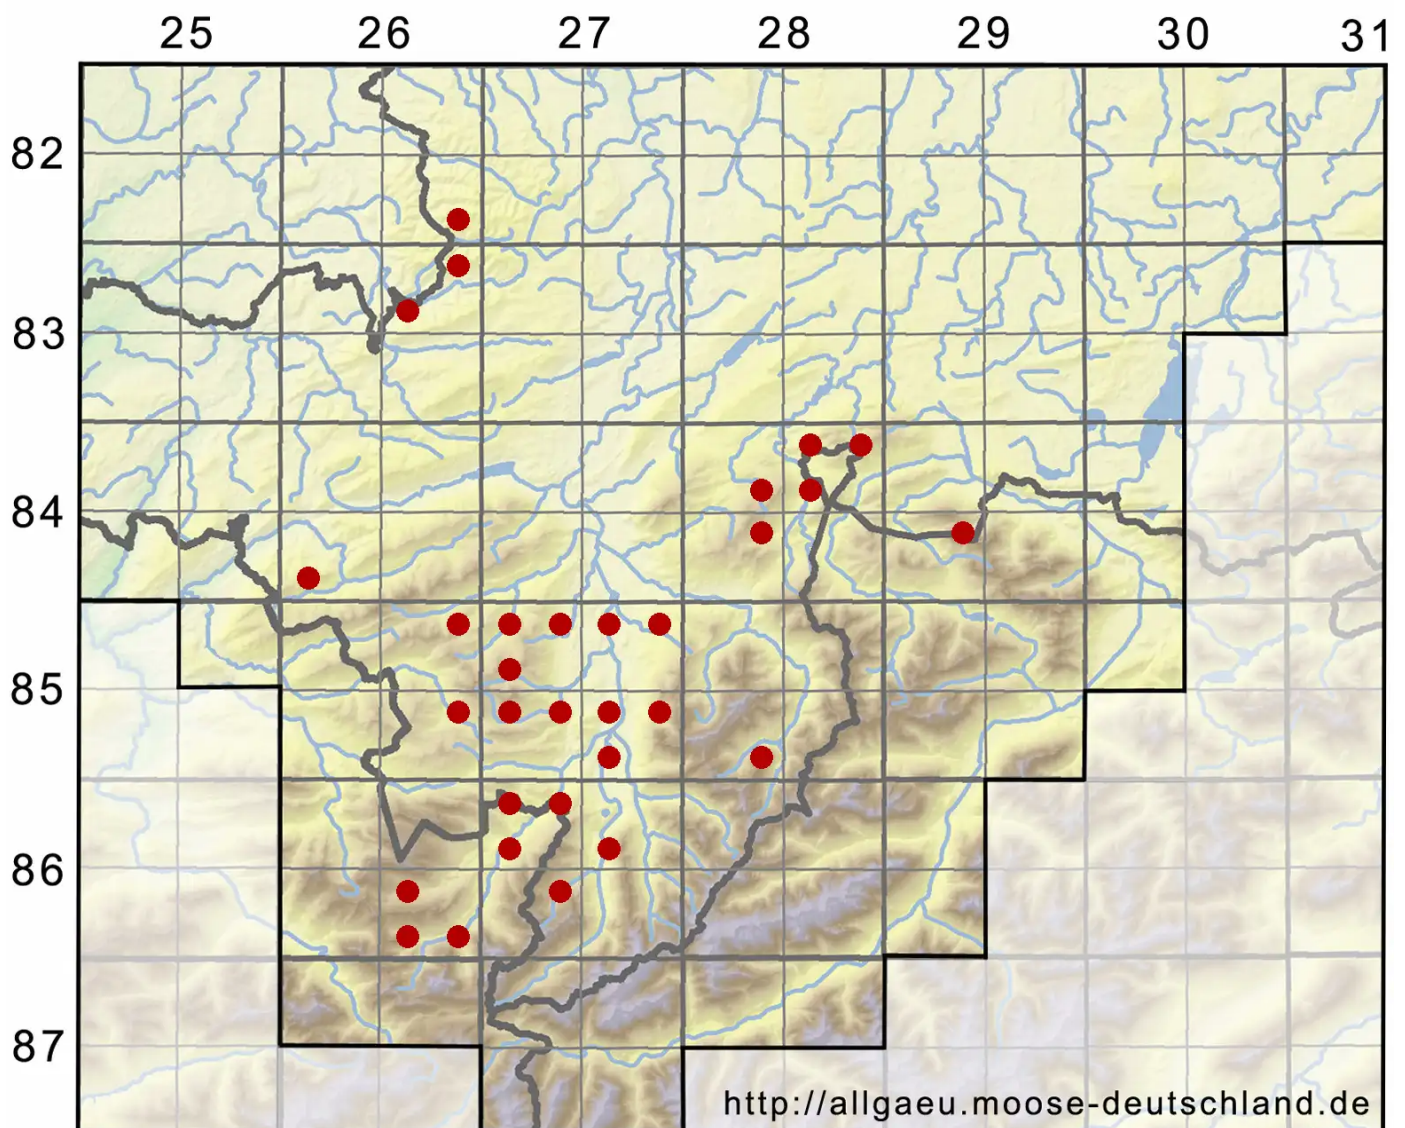

Pogonatum aloides (Hedw.) P.Beauv.

Aloeblättriges Filzmützenmoos

Legende:

- Symbole:**
Ausgefülltes Symbol:
Zeitraum von 1980 bis heute (Aktuelle Angabe)
Leeres Symbol:
Zeitraum vor 1980 (Altangabe)
Quadrat: Herbarbeleg