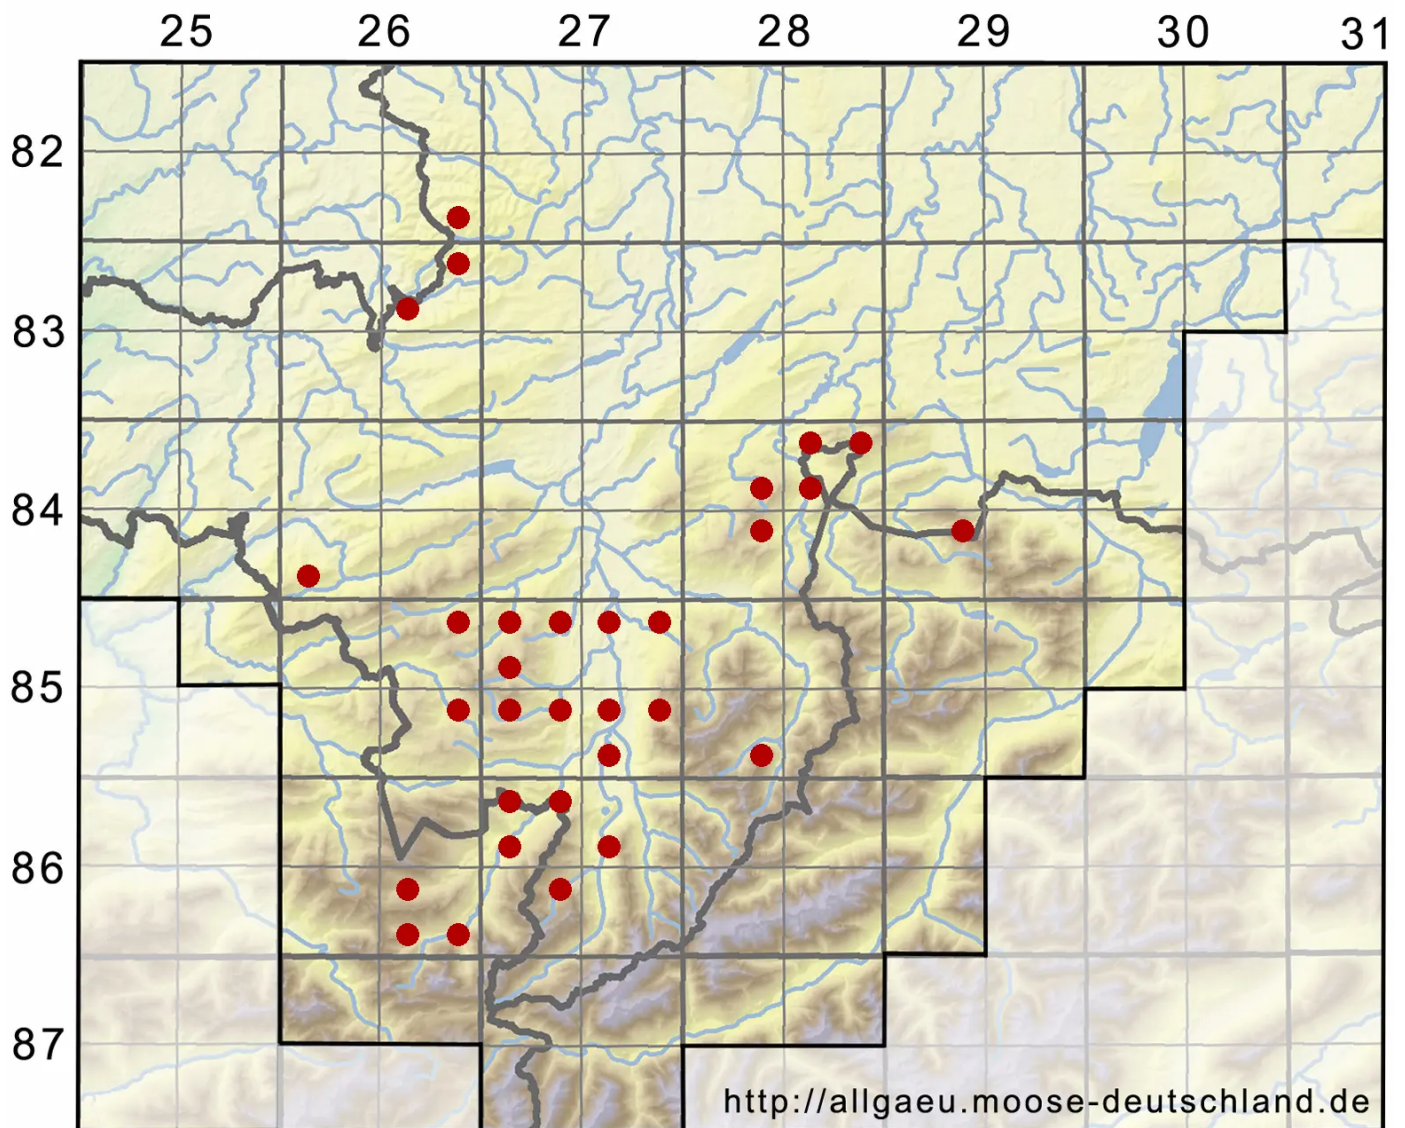

# Pogonatum aloides (Hedw.) P.Beauv.

Aloeblättriges Filzmützenmoos

Legende:

**Symbole:**

Ausgefülltes Symbol:  
Zeitraum von 1980 bis heute (Aktuelle Angabe)

Leeres Symbol:  
Zeitraum vor 1980 (Altangabe)

Quadrat: Herbarbeleg