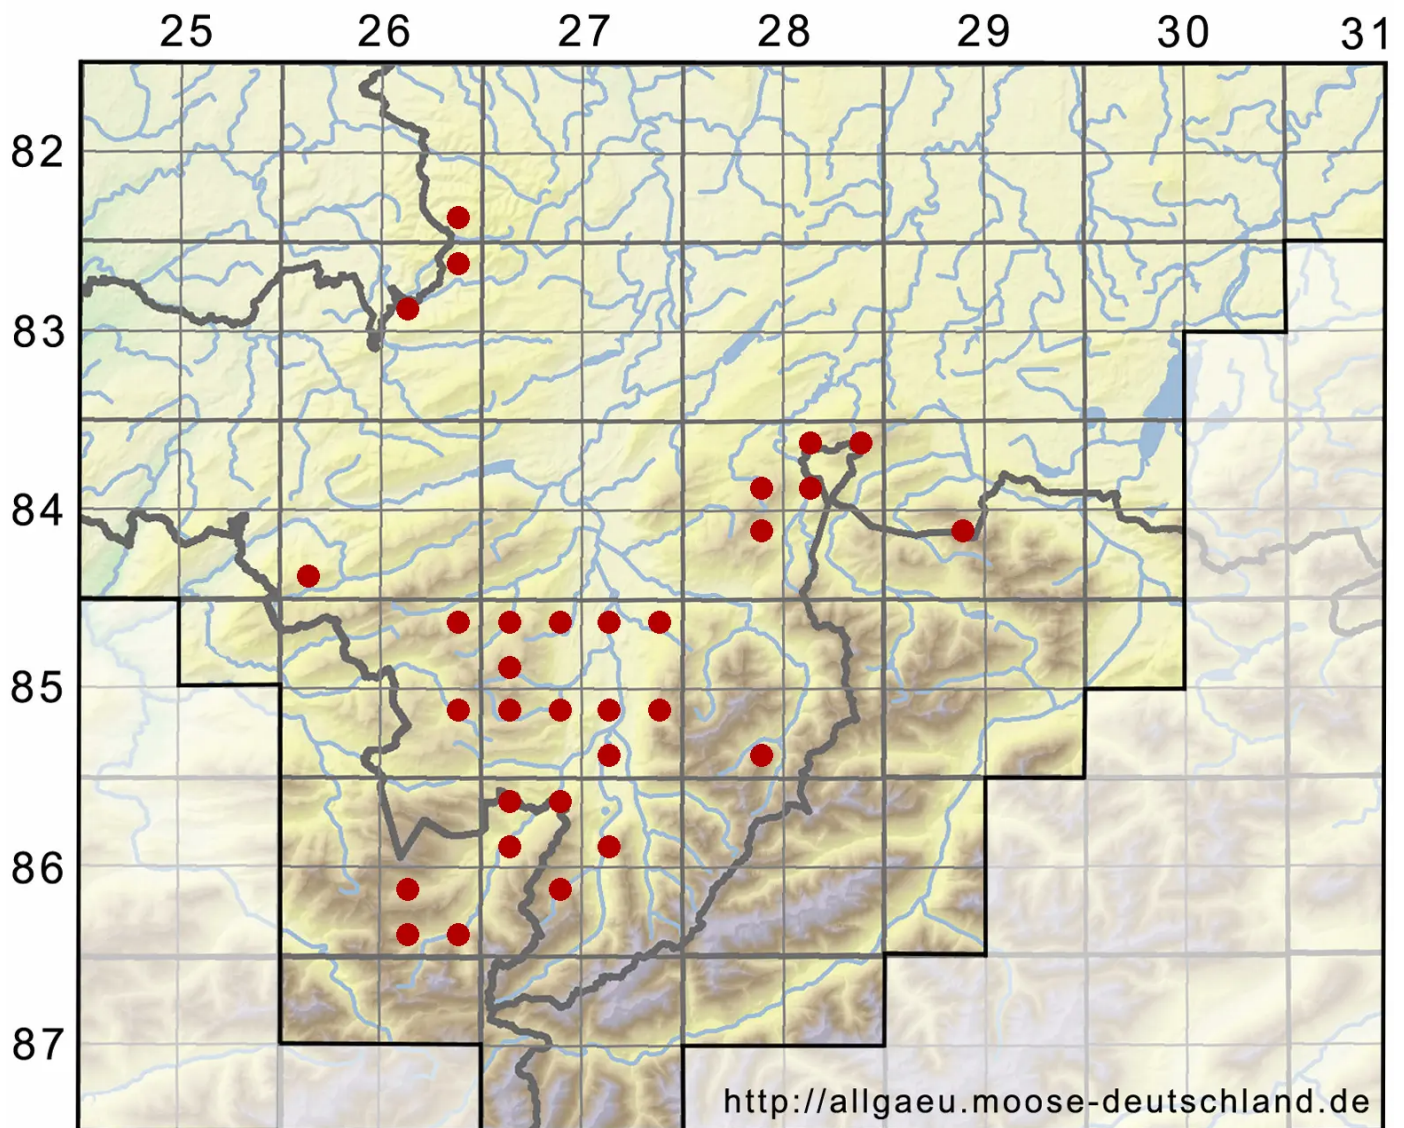

Pogonatum aloides (Hedw.) P.Beauv.

Aloeblättriges Filzmützenmoos

Legende:

Symbole:

Ausgefülltes Symbol:
Zeitraum von 1980 bis heute (Aktuelle Angabe)

Leeres Symbol:
Zeitraum vor 1980 (Altangabe)

Quadrat: Herbarbeleg