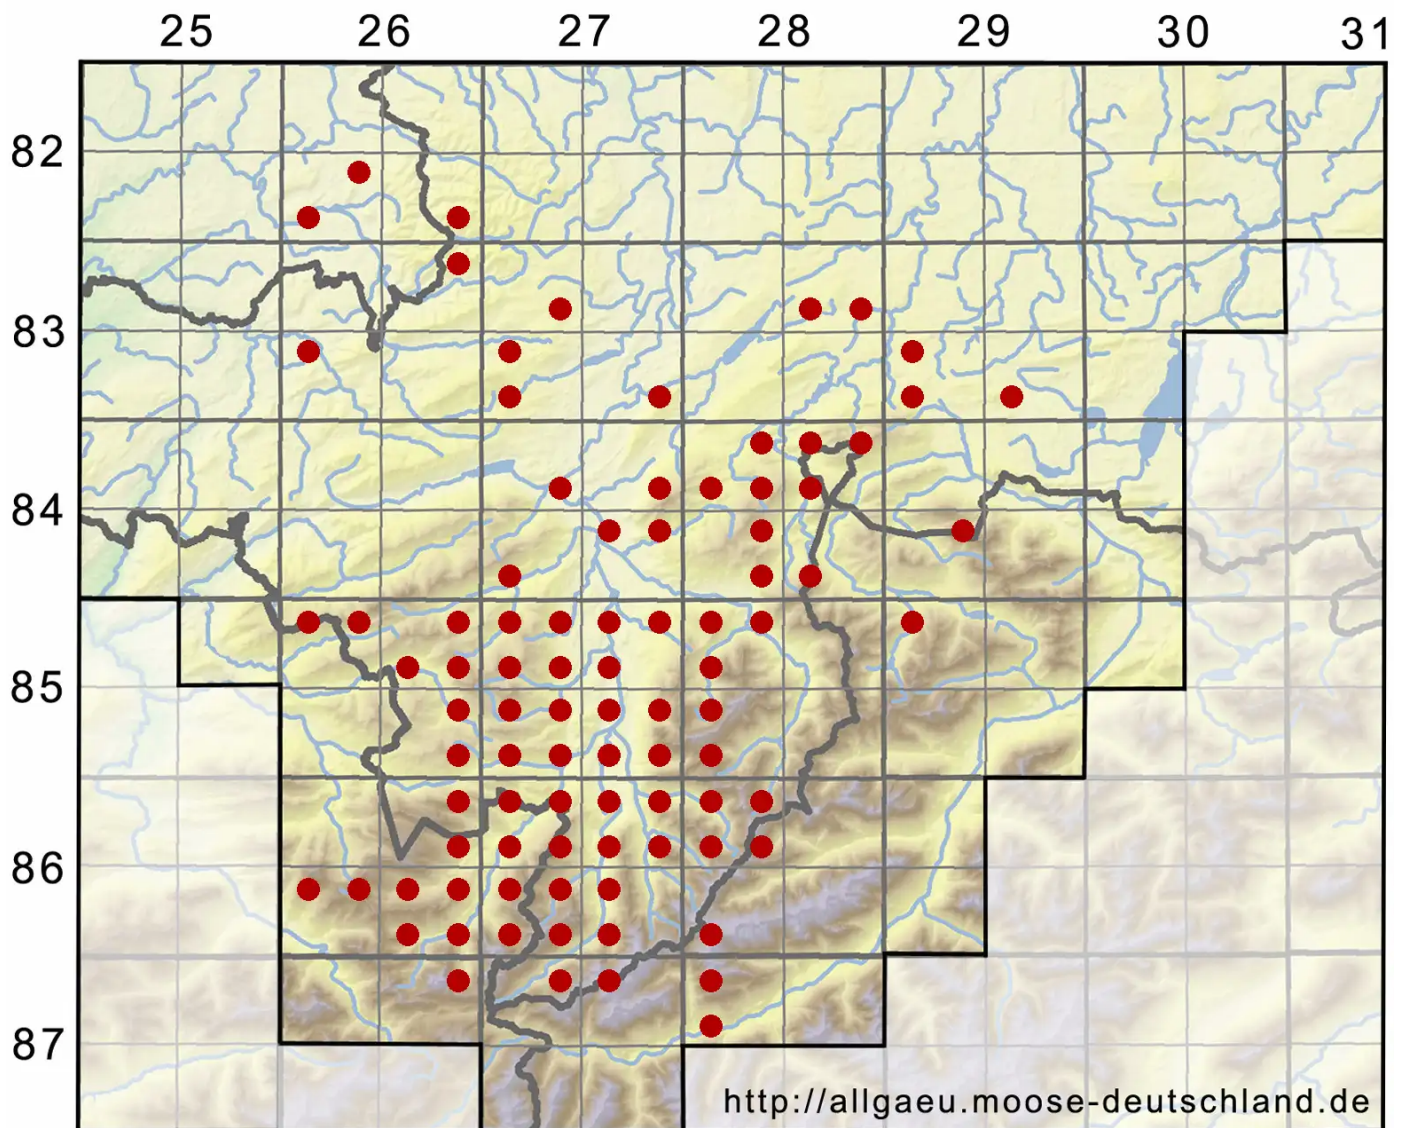

Pleurozium schreberi (Willd. ex Brid.) Mitt.

Schreibers Rotstängelmoos

Legende:

Symbole:
Ausgefülltes Symbol:
Zeitraum von 1980 bis heute (Aktuelle Angabe)
Leeres Symbol:
Zeitraum vor 1980 (Altangabe)
Quadrat: Herbarbeleg