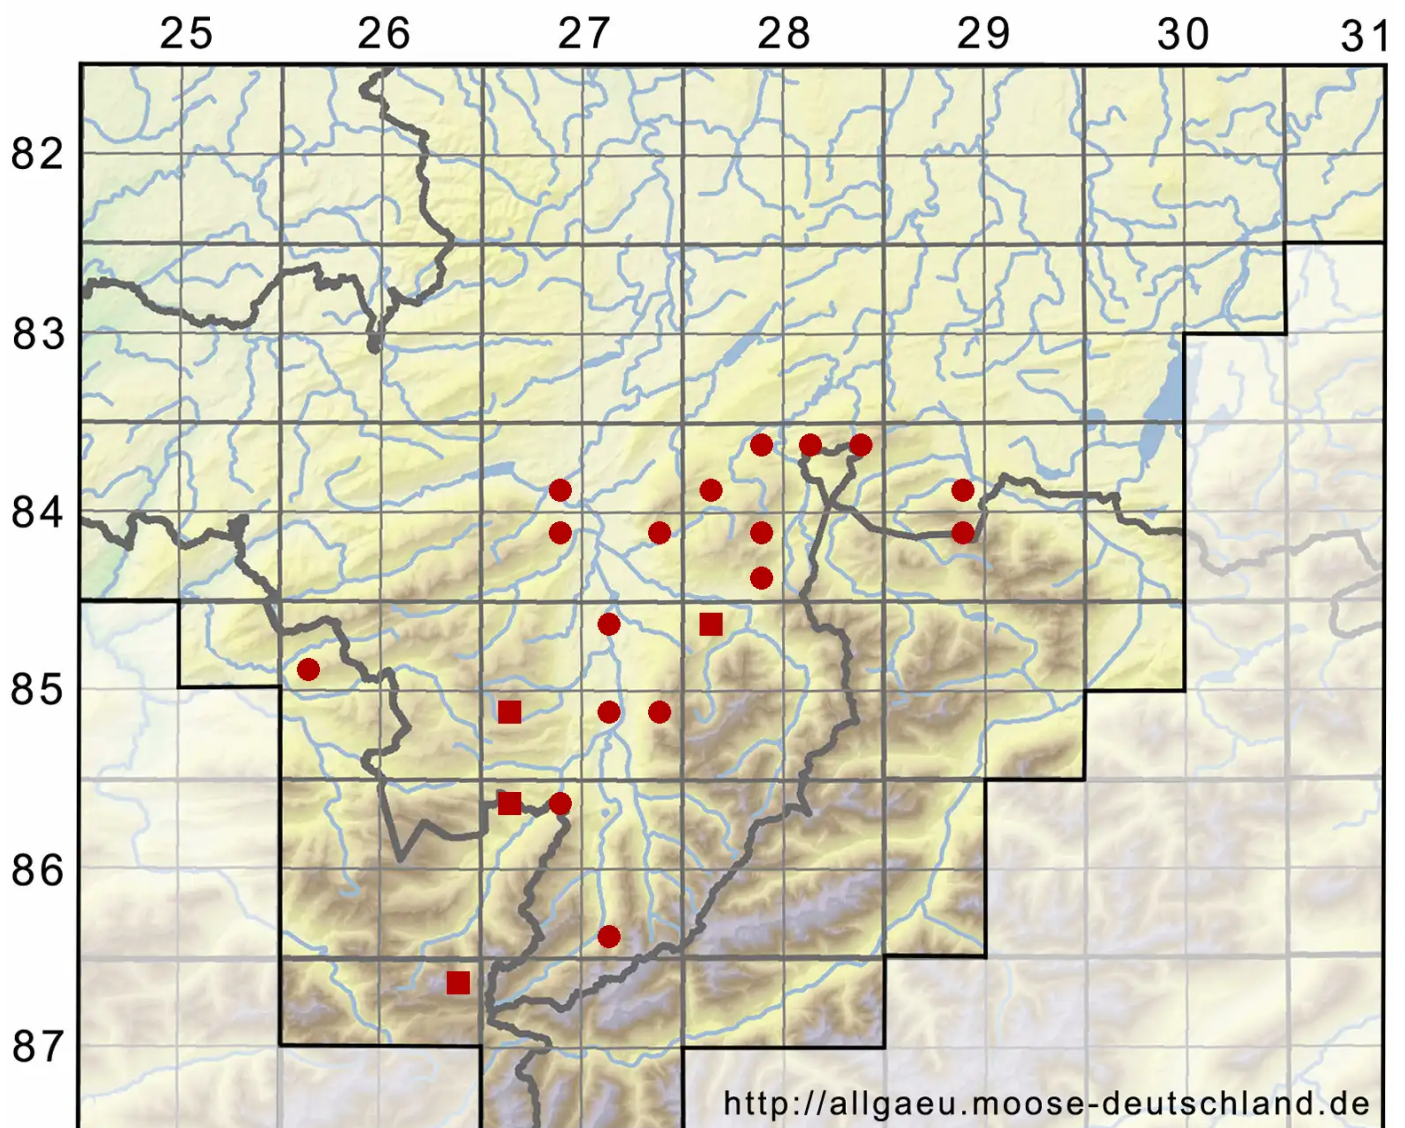

# Bazzania flaccida (Dumort.) Grolle

Entblößtes Peitschenmoos

Legende:

**Symbole:**  
Ausgefülltes Symbol:  
Zeitraum von 1980 bis heute (Aktuelle Angabe)  
Leeres Symbol:  
Zeitraum vor 1980 (Altangabe)  
Quadrat: Herbarbeleg