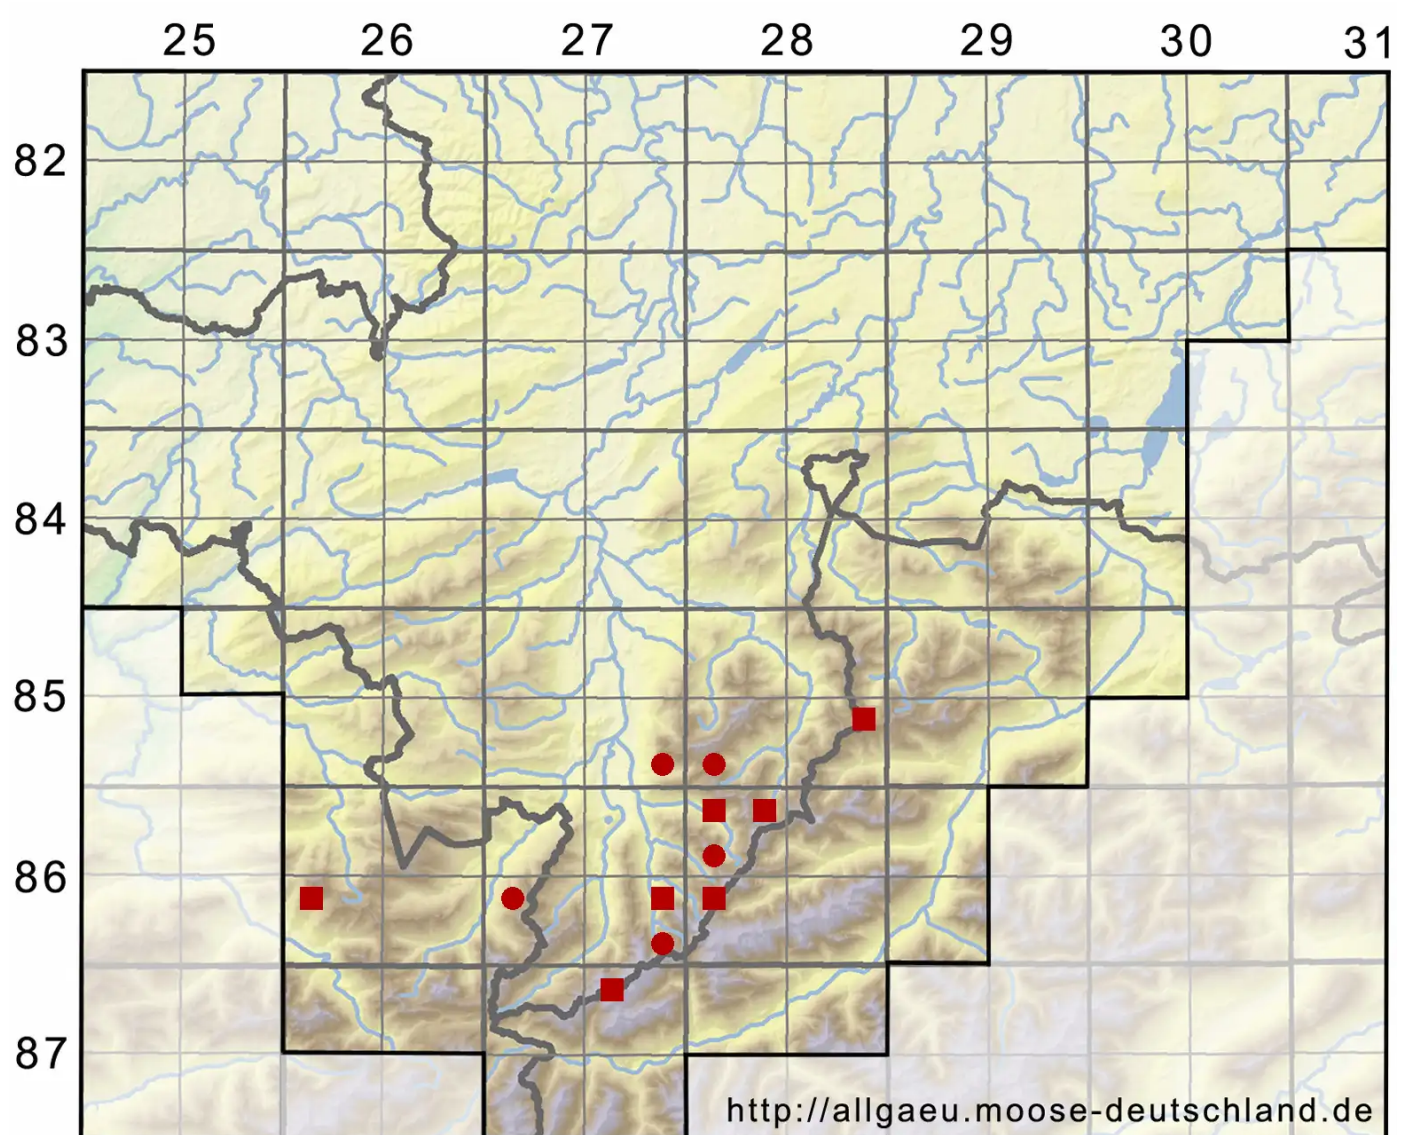

# Fuscocephaloziopsis albescens (Hook.) Vainā & L.Söderstr

Weißliches Seitenastmoos

Legende:

- Symbole:**
- Ausgefülltes Symbol:  
Zeitraum von 1980 bis heute (Aktuelle Angabe)
  - Leeres Symbol:  
Zeitraum vor 1980 (Altangabe)
  - Quadrat: Herbarbeleg