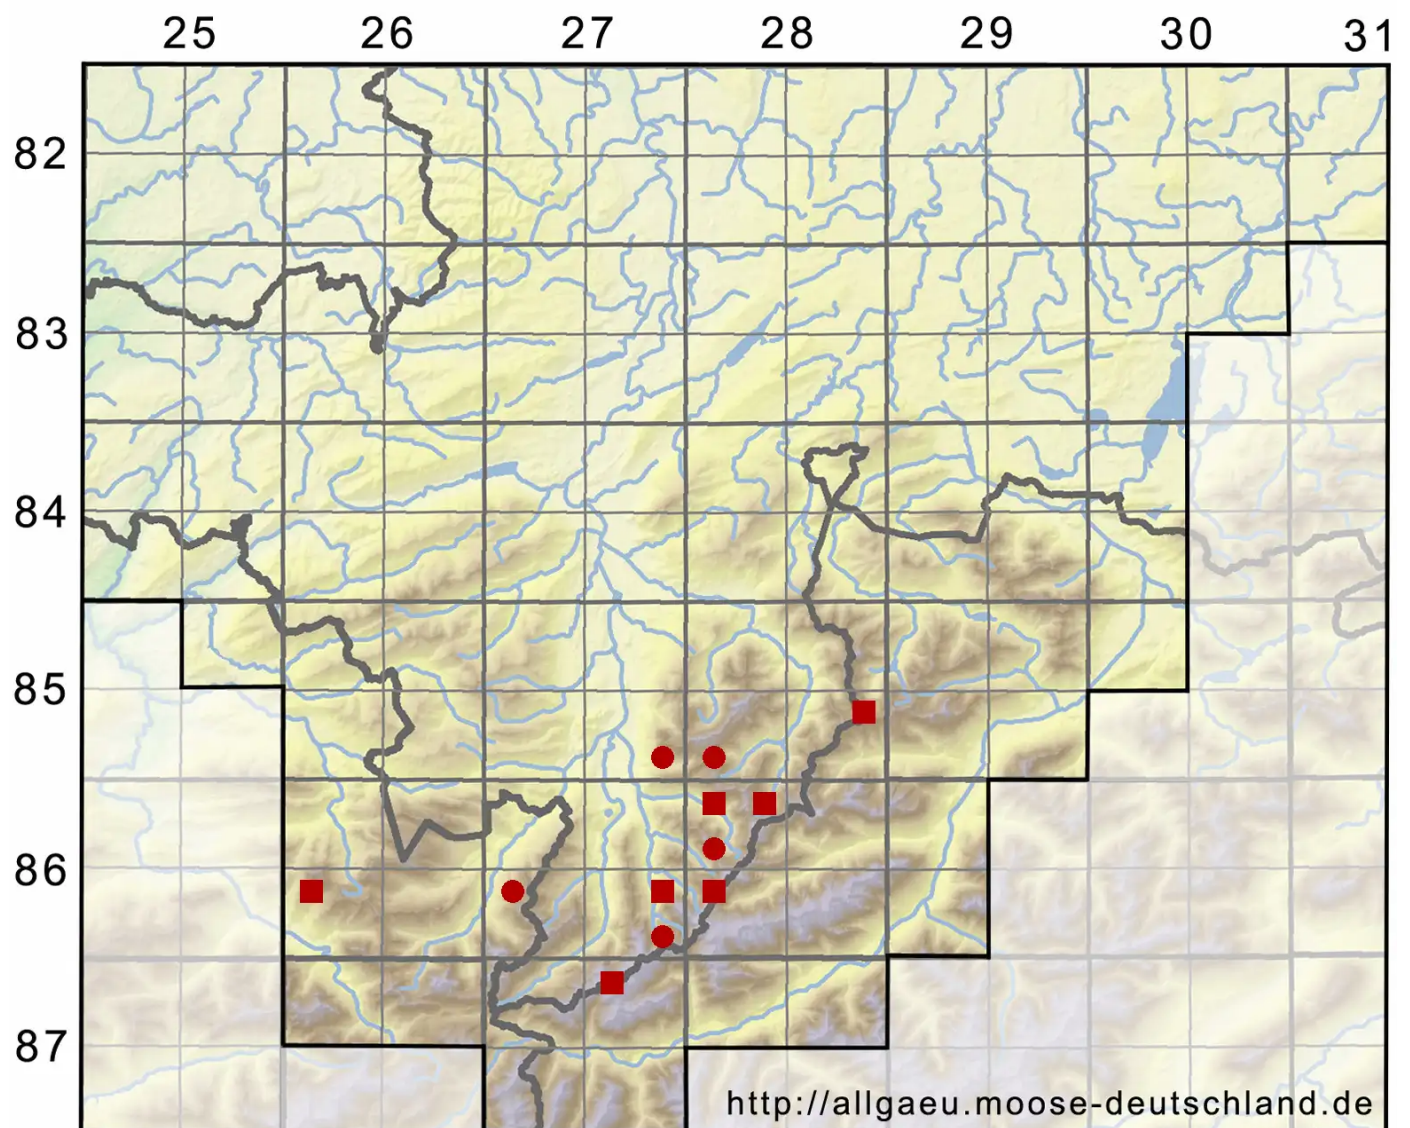

# Fuscocephaloziopsis albescens (Hook.) Vainā & L.Söderstr

Weißliches Seitenastmoos

Legende:

- Symbole:**
- Ausgefülltes Symbol:  
Zeitraum von 1980 bis heute (Aktuelle Angabe)
  - Leeres Symbol:  
Zeitraum vor 1980 (Altangabe)
  - Quadrat: Herbarbeleg