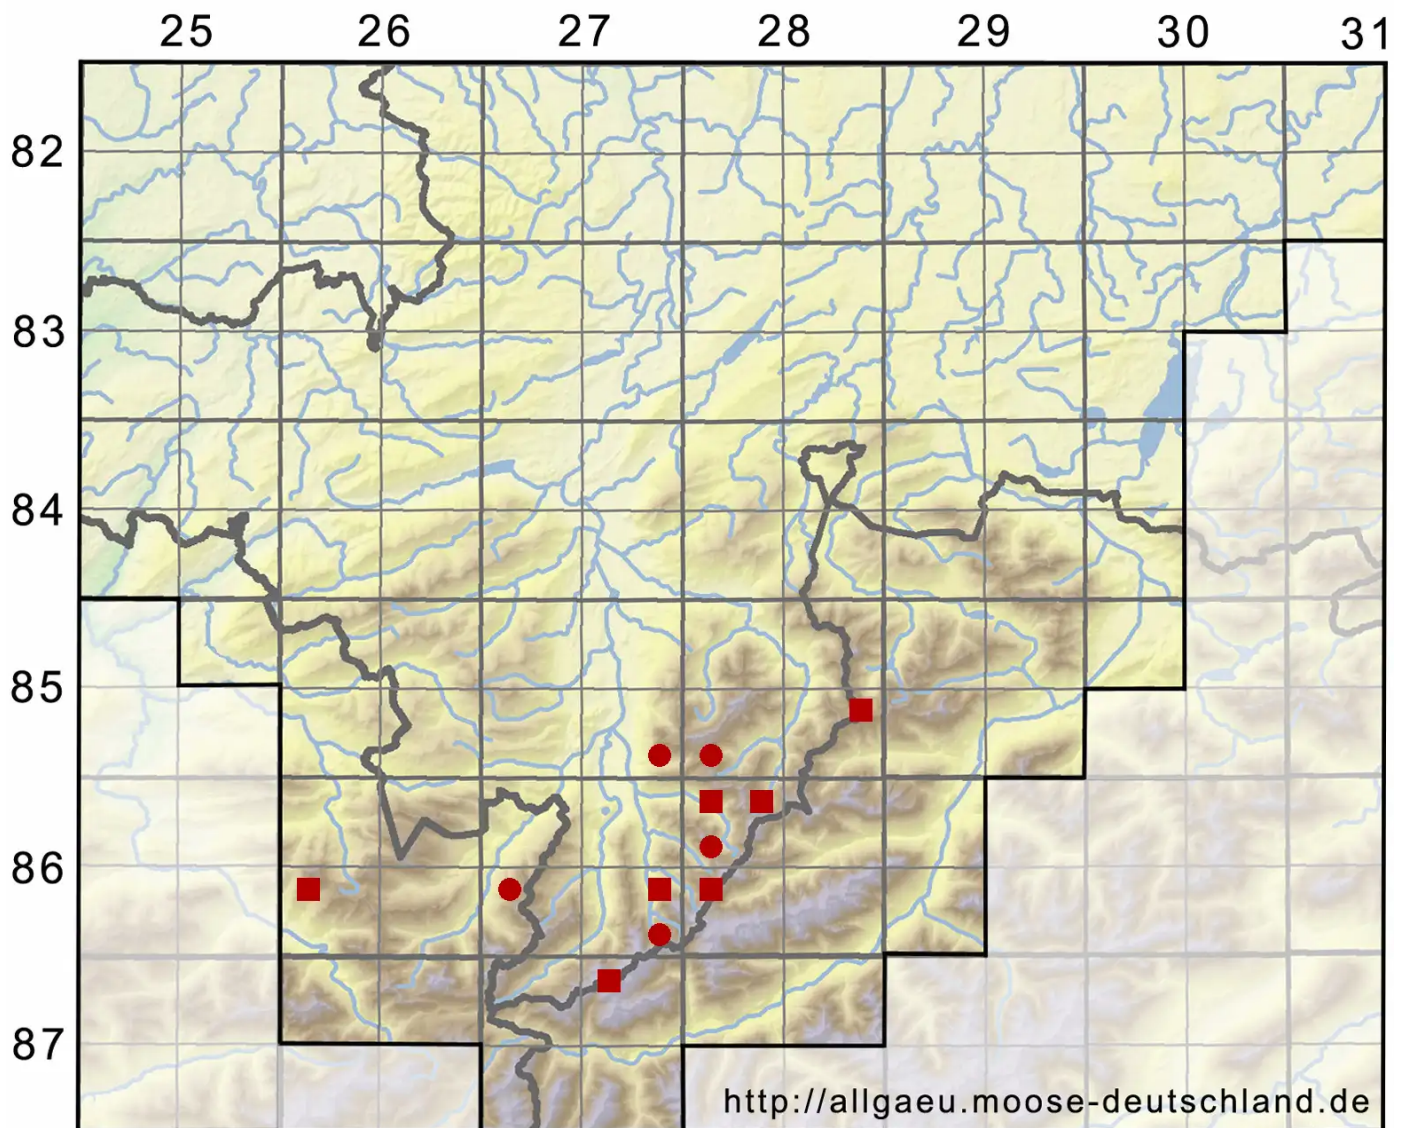

# Fuscocephaloziopsis albescens (Hook.) Vainā & L.Söderstr

Weißliches Seitenastmoos

Legende:

- Symbole:**
- Ausgefülltes Symbol:  
Zeitraum von 1980 bis heute (Aktuelle Angabe)
  - Leeres Symbol:  
Zeitraum vor 1980 (Altangabe)
  - Quadrat: Herbarbeleg