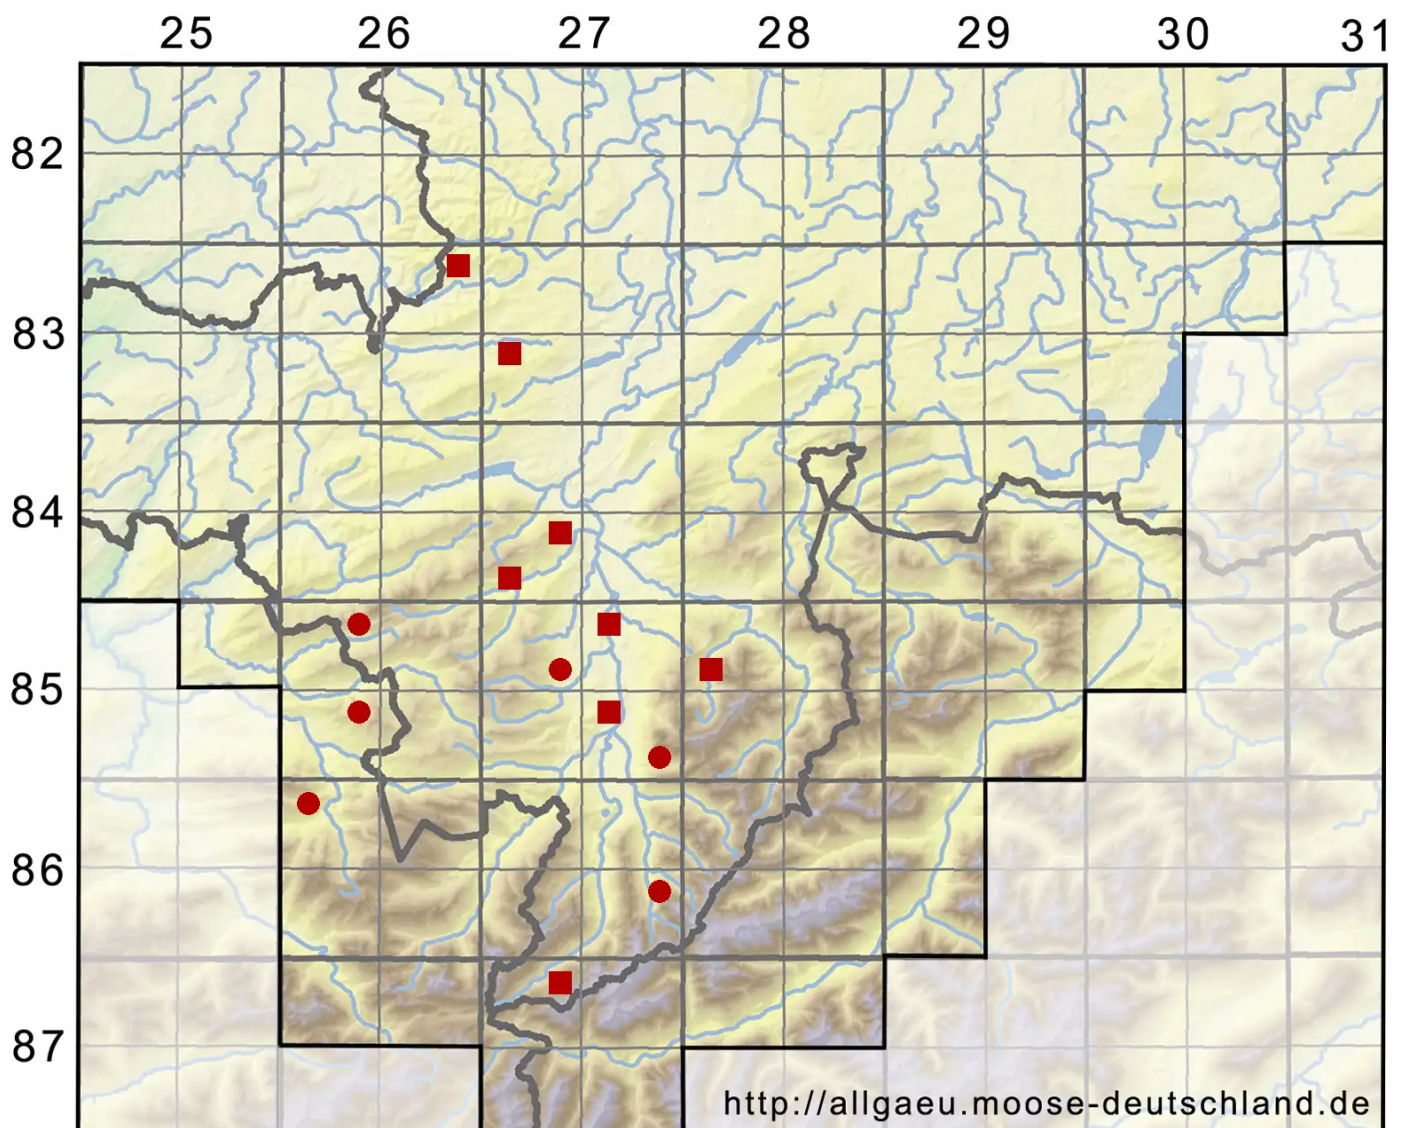

Pseudephemerum nitidum (Hedw.) Loeske

Glänzendes Scheintagmoos

Legende:

Symbole:

Ausgefülltes Symbol:
Zeitraum von 1980 bis heute (Aktuelle Angabe)

Leeres Symbol:
Zeitraum vor 1980 (Altangabe)

Quadrat: Herbarbeleg