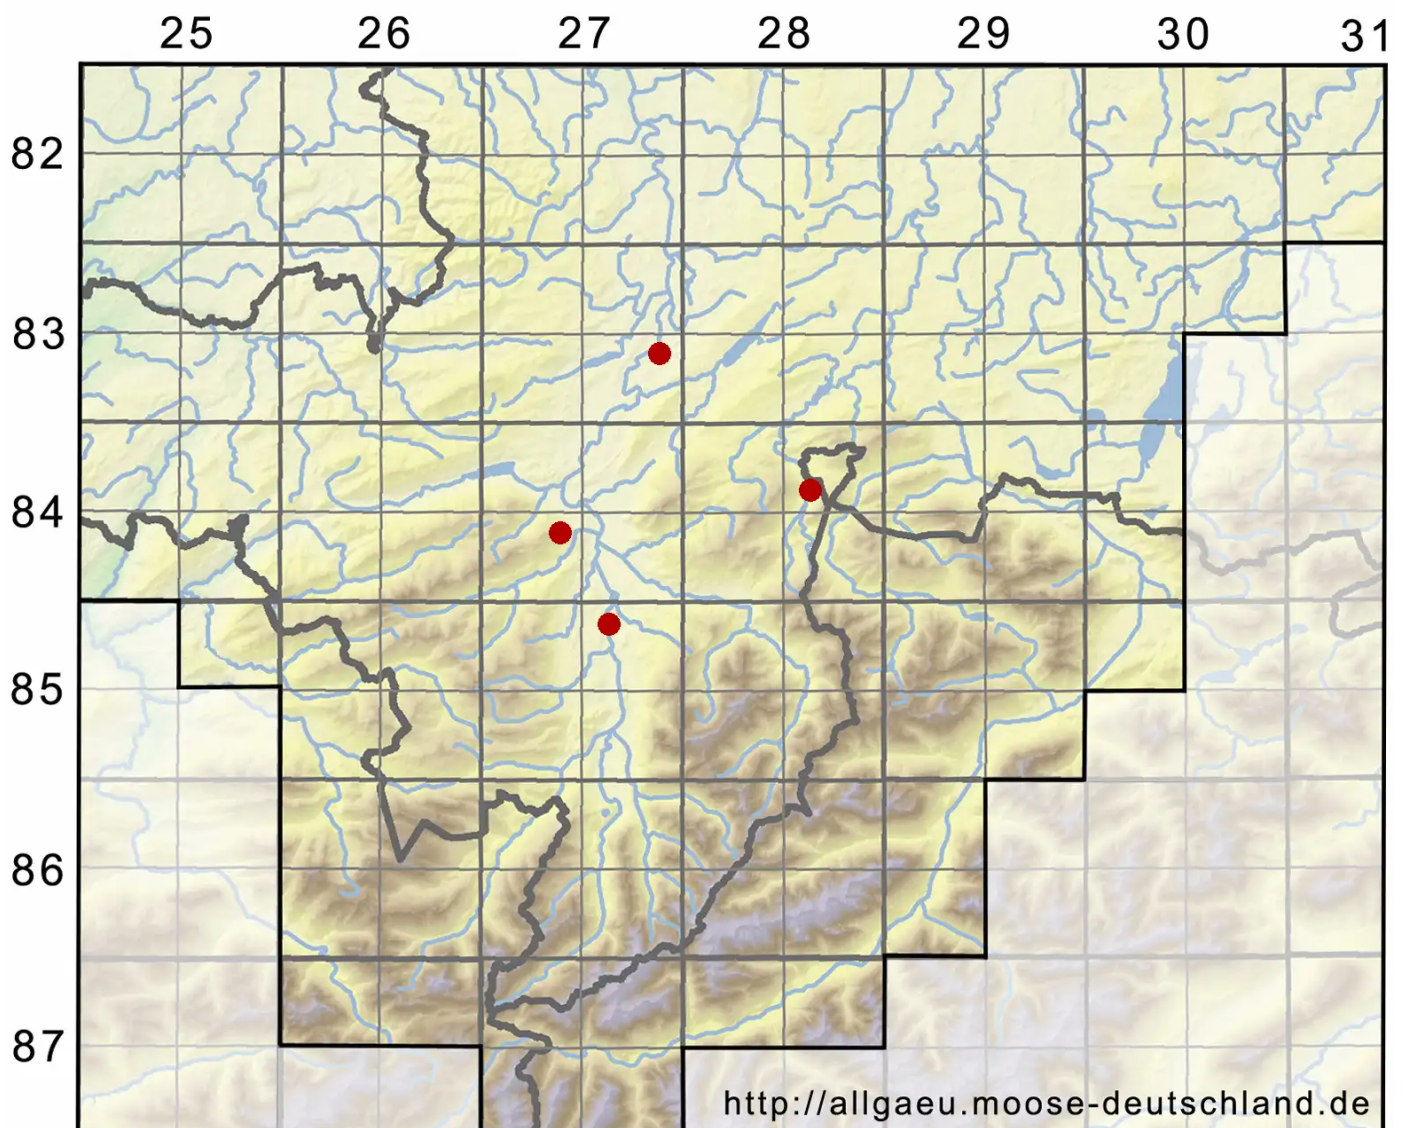

# Pleuridium subulatum (Hedw.) Rabenh.

Wechselblättriges Seitenköpfchenmoos

Legende:

**Symbole:**  
Ausgefülltes Symbol:  
Zeitraum von 1980 bis heute (Aktuelle Angabe)  
Leeres Symbol:  
Zeitraum vor 1980 (Altangabe)  
Quadrat: Herbarbeleg