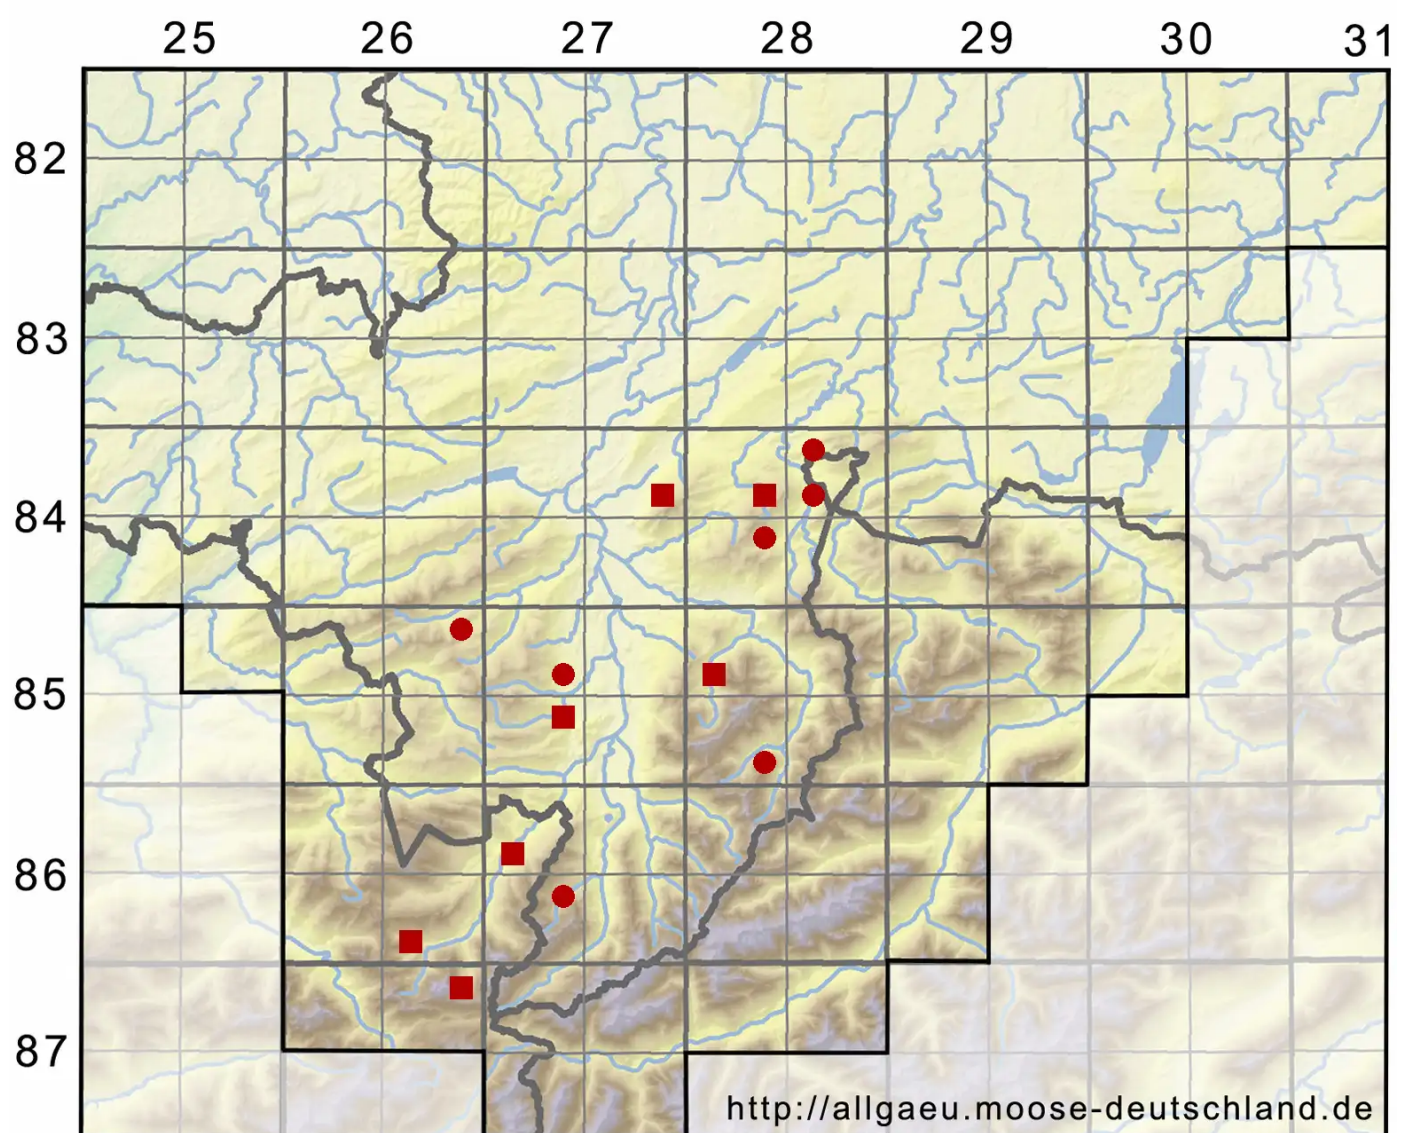

Solenostoma obovatum (Nees) C.Massal.

Bach-Blattkelchlebermoos, Eiförmiges Alt-Jungermannmoos

Legende:

Symbole:

Ausgefülltes Symbol:
Zeitraum von 1980 bis heute (Aktuelle Angabe)

Leeres Symbol:
Zeitraum vor 1980 (Altangabe)

Quadrat: Herbarbeleg