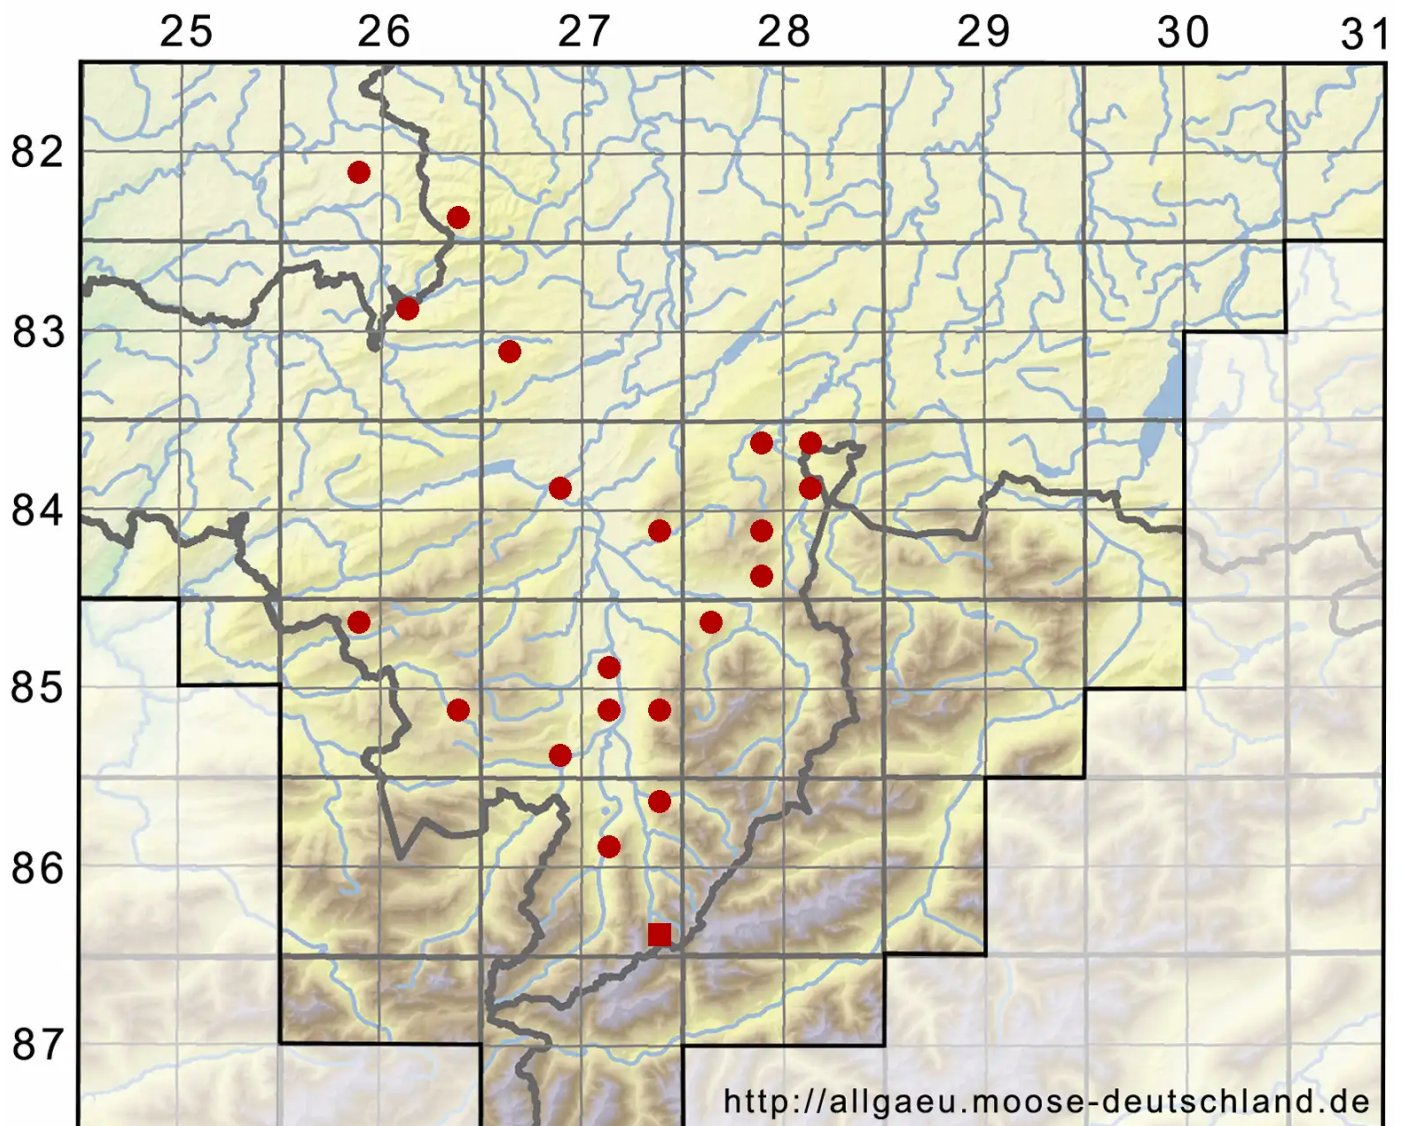

Rhynchostegium riparioides (Hedw.) Cardot

Ufer-Schnabeldeckelmoos

Legende:

- Symbole:**
- Ausgefülltes Symbol:
Zeitraum von 1980 bis heute (Aktuelle Angabe)
 - Leeres Symbol:
Zeitraum vor 1980 (Altangabe)
 - Quadrat: Herbarbeleg