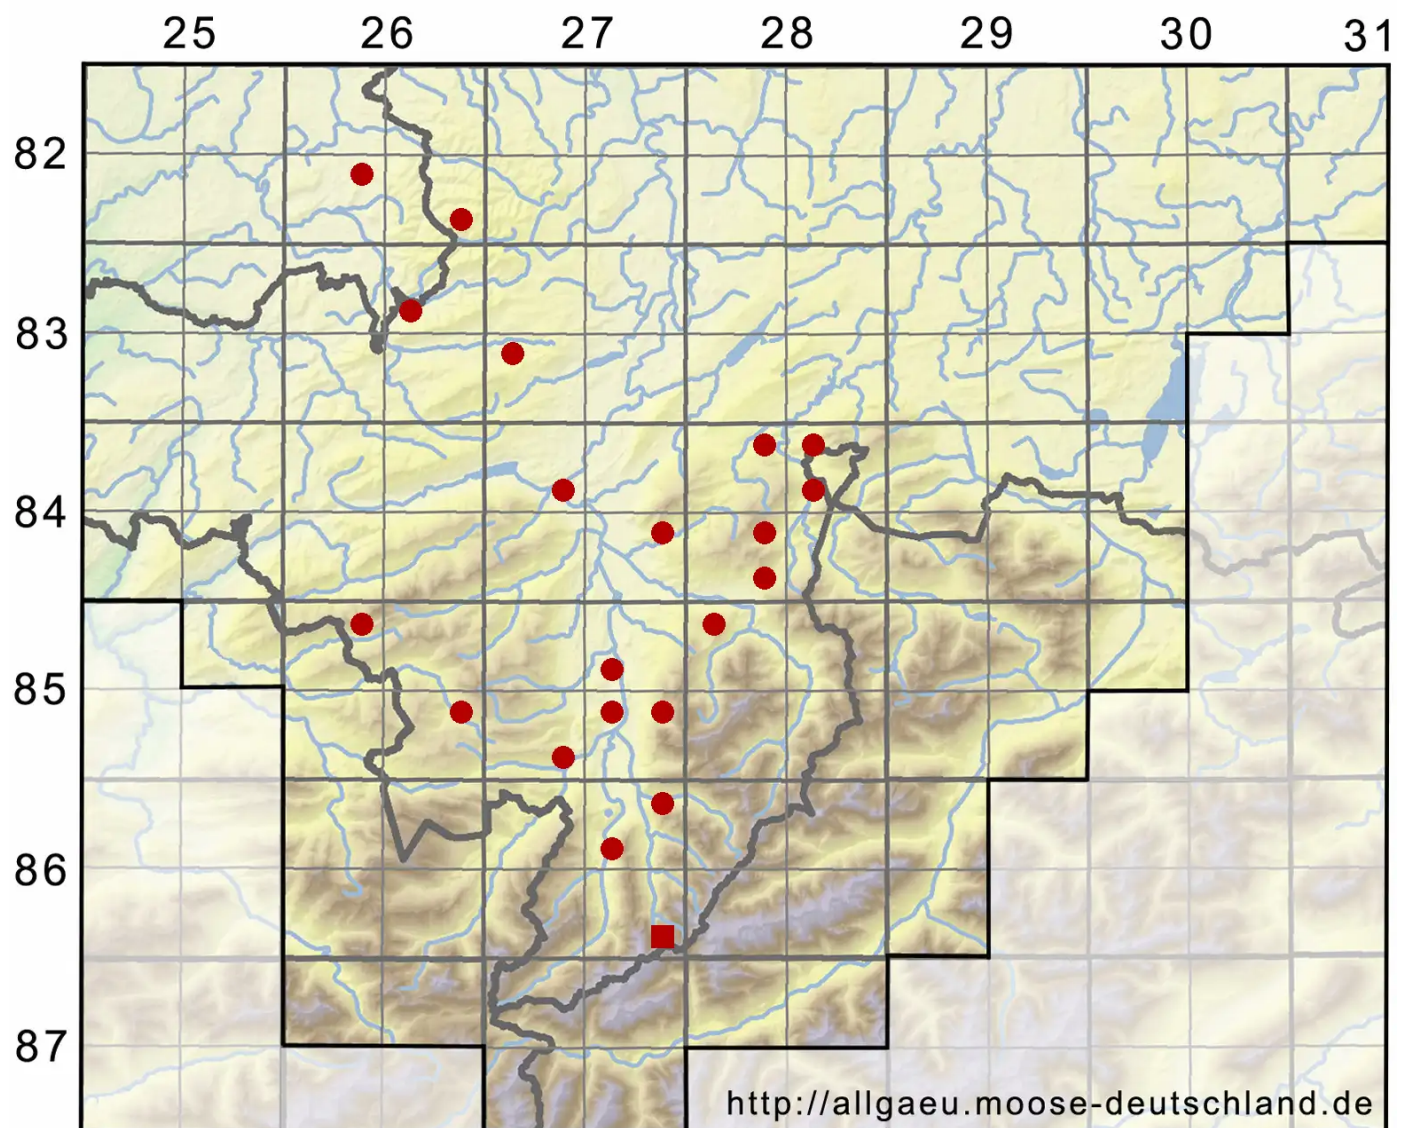

Rhynchostegium riparioides (Hedw.) Cardot

Ufer-Schnabeldeckelmoos

Legende:

Symbole:

Ausgefülltes Symbol:
Zeitraum von 1980 bis heute (Aktuelle Angabe)

Leeres Symbol:
Zeitraum vor 1980 (Altangabe)

Quadrat: Herbarbeleg