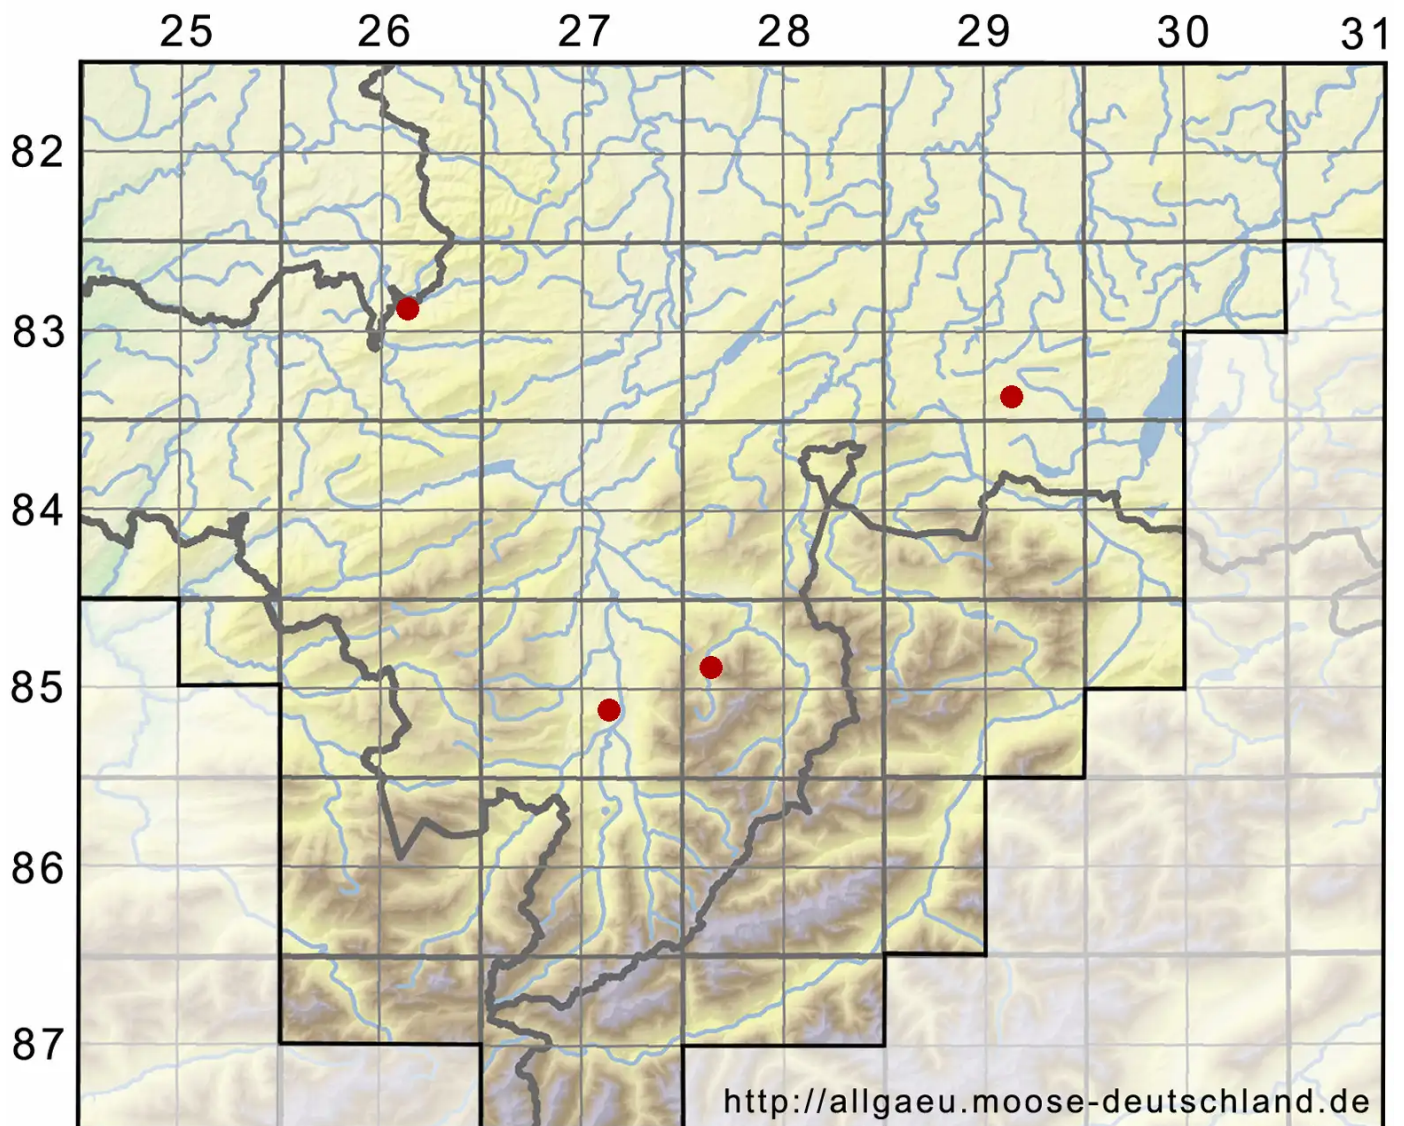

# Serpoleskea confervoides (Brid.) Schimp.

Algenähnliches Fadenleskemoos

Legende:

- Symbole:**  
Ausgefülltes Symbol:  
Zeitraum von 1980 bis heute (Aktuelle Angabe)  
Leeres Symbol:  
Zeitraum vor 1980 (Altangabe)  
Quadrat: Herbarbeleg