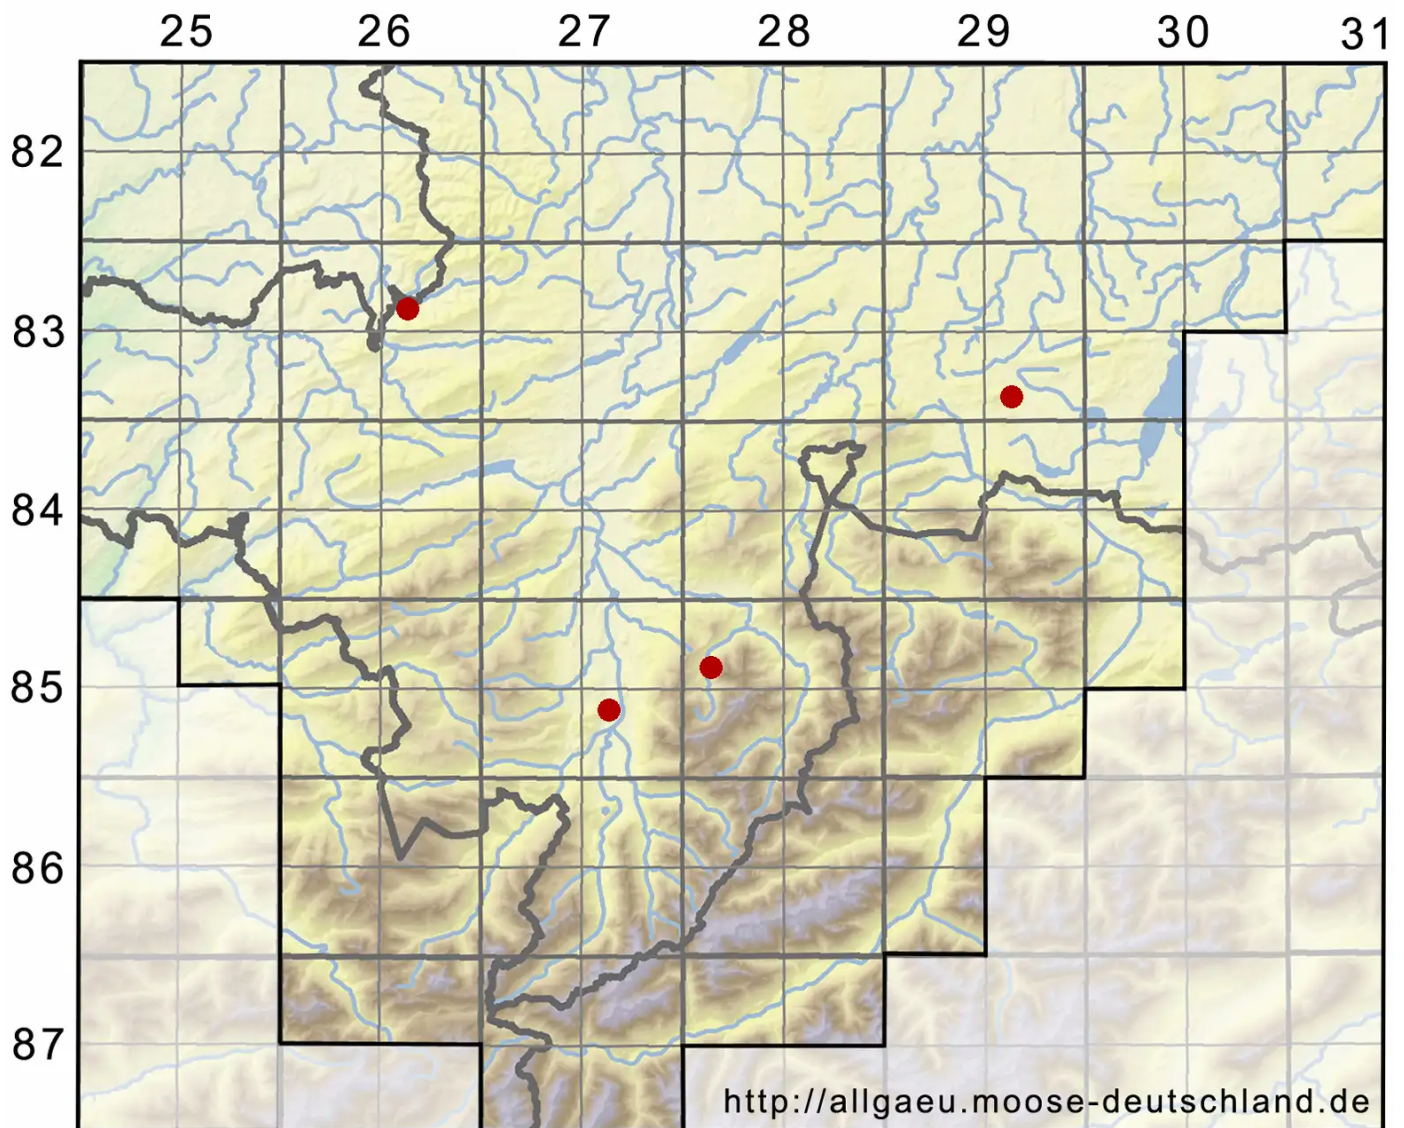

# Serpoleskea confervoides (Brid.) Schimp.

Algenähnliches Fadenleskemoos

Legende:

**Symbole:**

Ausgefülltes Symbol:  
Zeitraum von 1980 bis heute (Aktuelle Angabe)

Leeres Symbol:  
Zeitraum vor 1980 (Altangabe)

Quadrat: Herbarbeleg