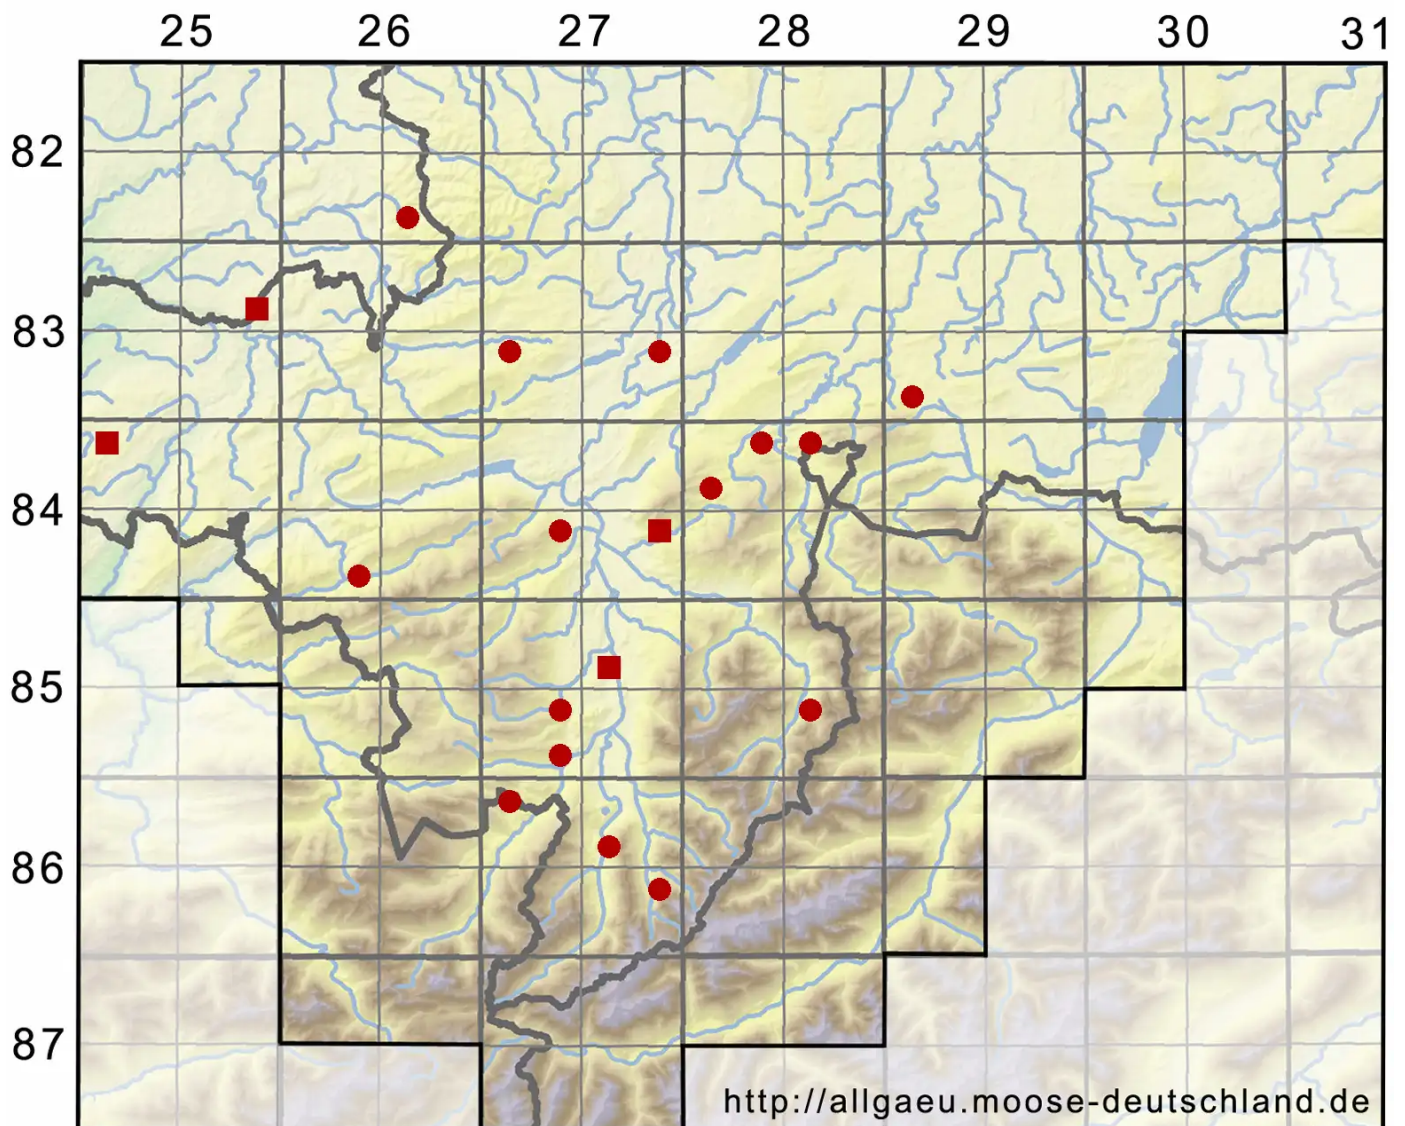

# Plagiothecium nemorale (Mitt.) A.Jaeger

Hain-Plattmoos

Legende:

**Symbole:**

Ausgefülltes Symbol:  
Zeitraum von 1980 bis heute (Aktuelle Angabe)

Leeres Symbol:  
Zeitraum vor 1980 (Altangabe)

Quadrat: Herbarbeleg