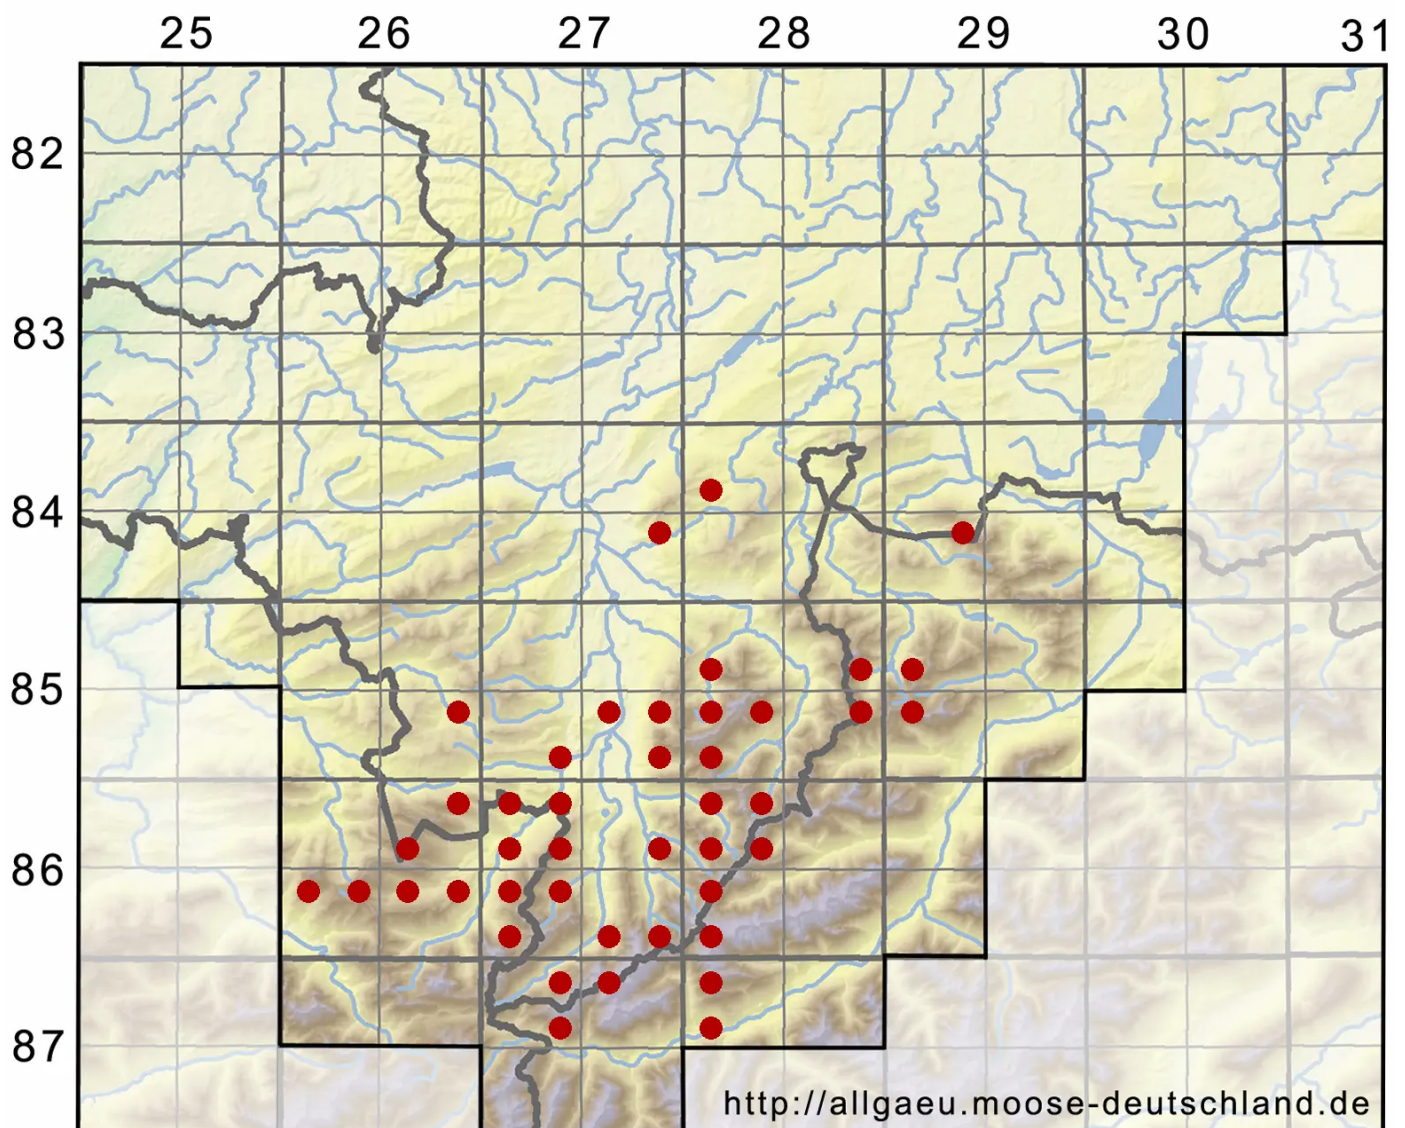

# *Isopterygiopsis pulchella* (Hedw.) Z.Iwats.

Hübsches Gleichflügelmoos, Hübsches Neugleichflügelmoos

Legende:

- Symbole:**  
Ausgefülltes Symbol:  
Zeitraum von 1980 bis heute (Aktuelle Angabe)  
Leeres Symbol:  
Zeitraum vor 1980 (Altangabe)  
Quadrat: Herbarbeleg