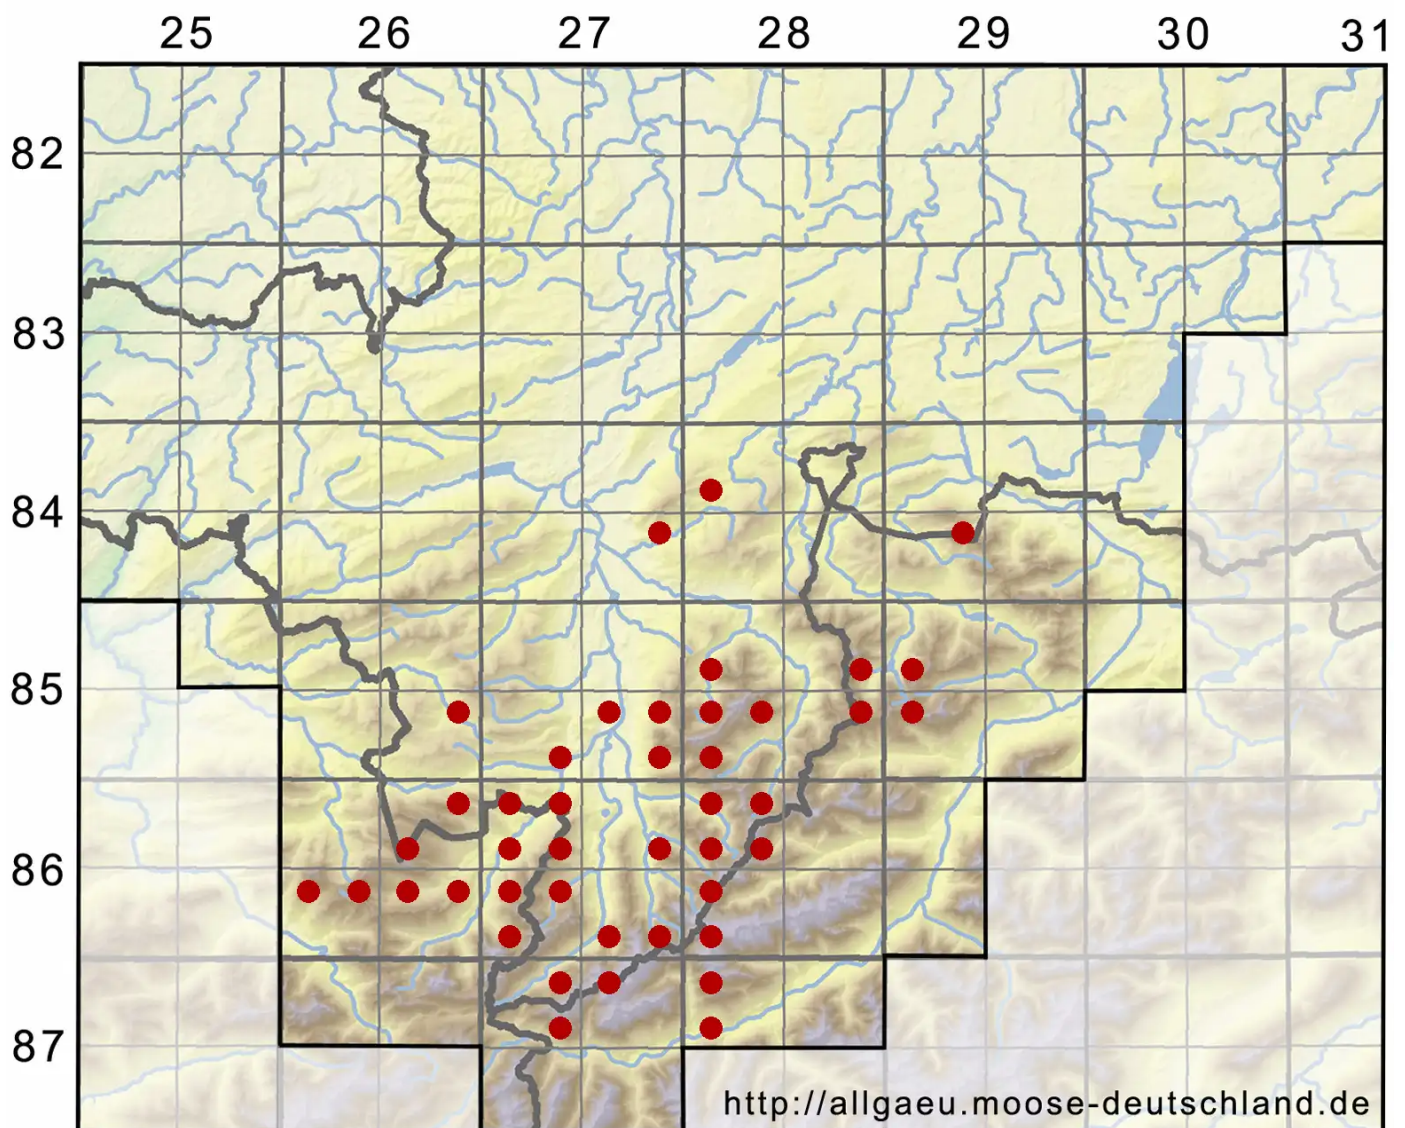

Isopterygiopsis pulchella (Hedw.) Z.Iwats.

Hübsches Gleichflügelmoos, Hübsches Neugleichflügelmoos

Legende:

- Symbole:**
Ausgefülltes Symbol:
Zeitraum von 1980 bis heute (Aktuelle Angabe)
Leeres Symbol:
Zeitraum vor 1980 (Altangabe)
Quadrat: Herbarbeleg