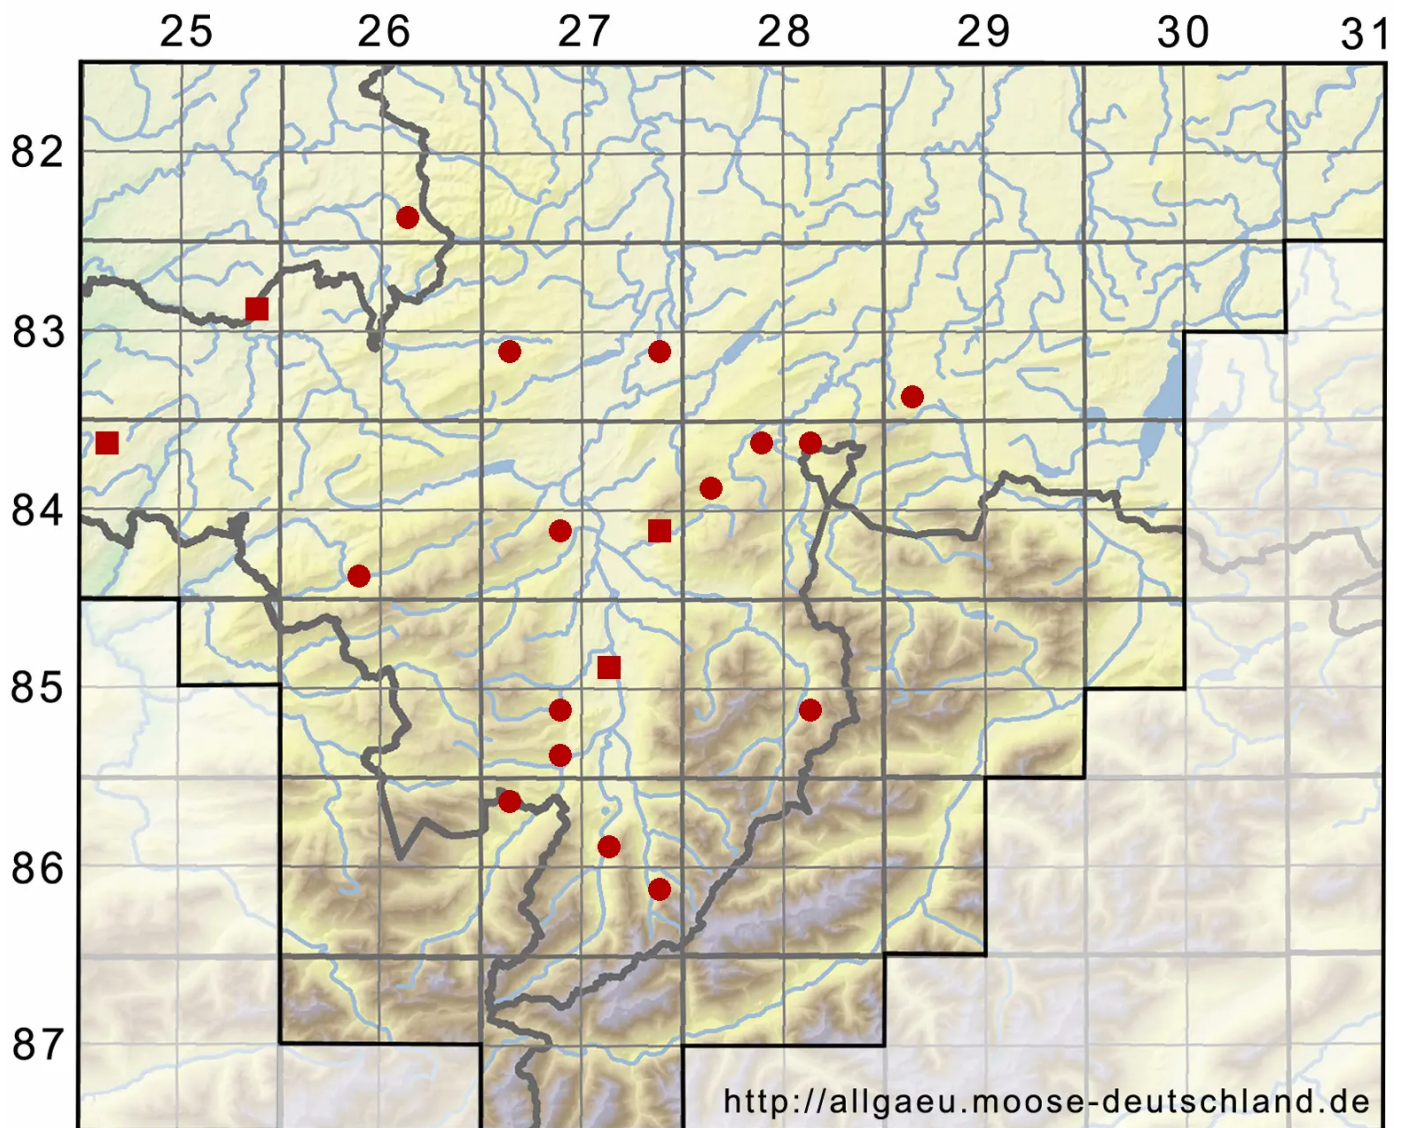

Plagiothecium nemorale (Mitt.) A.Jaeger

Hain-Plattmoos

Legende:

- Symbole:**
- Ausgefülltes Symbol:
Zeitraum von 1980 bis heute (Aktuelle Angabe)
 - Leeres Symbol:
Zeitraum vor 1980 (Altangabe)
 - Quadrat: Herbarbeleg