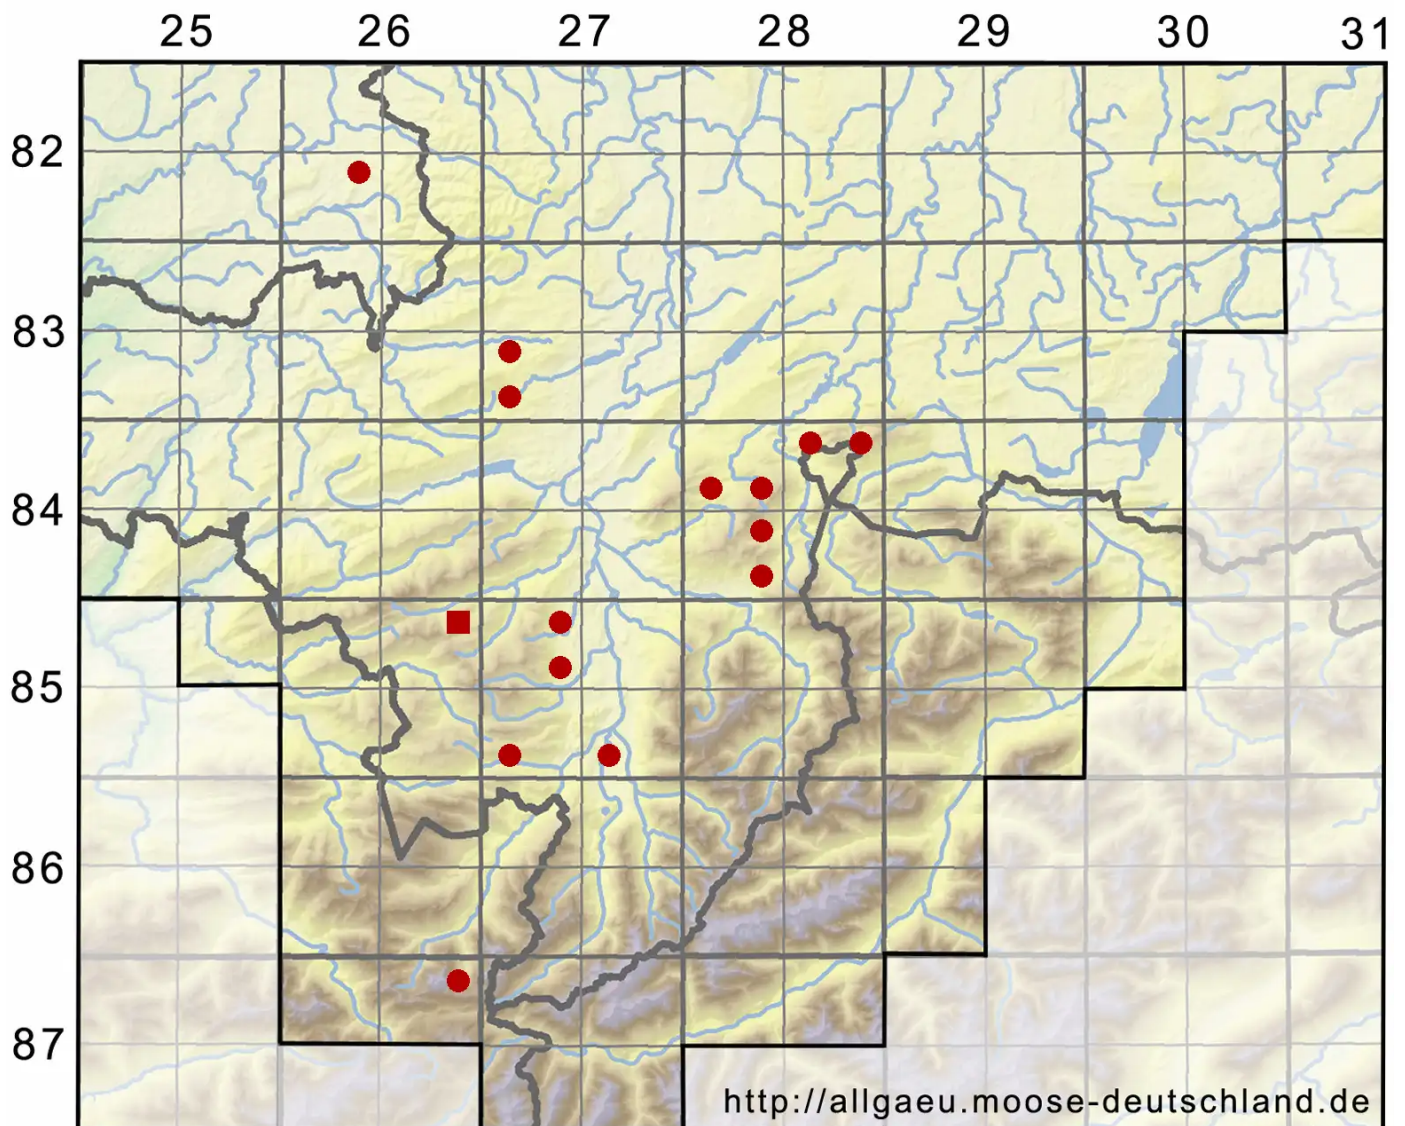

Plagiothecium curvifolium Schlieph. ex Limpr.

Krummblättriges Plattmoos

Legende:

Symbole:

Ausgefülltes Symbol:
Zeitraum von 1980 bis heute (Aktuelle Angabe)

Leeres Symbol:
Zeitraum vor 1980 (Altangabe)

Quadrat: Herbarbeleg