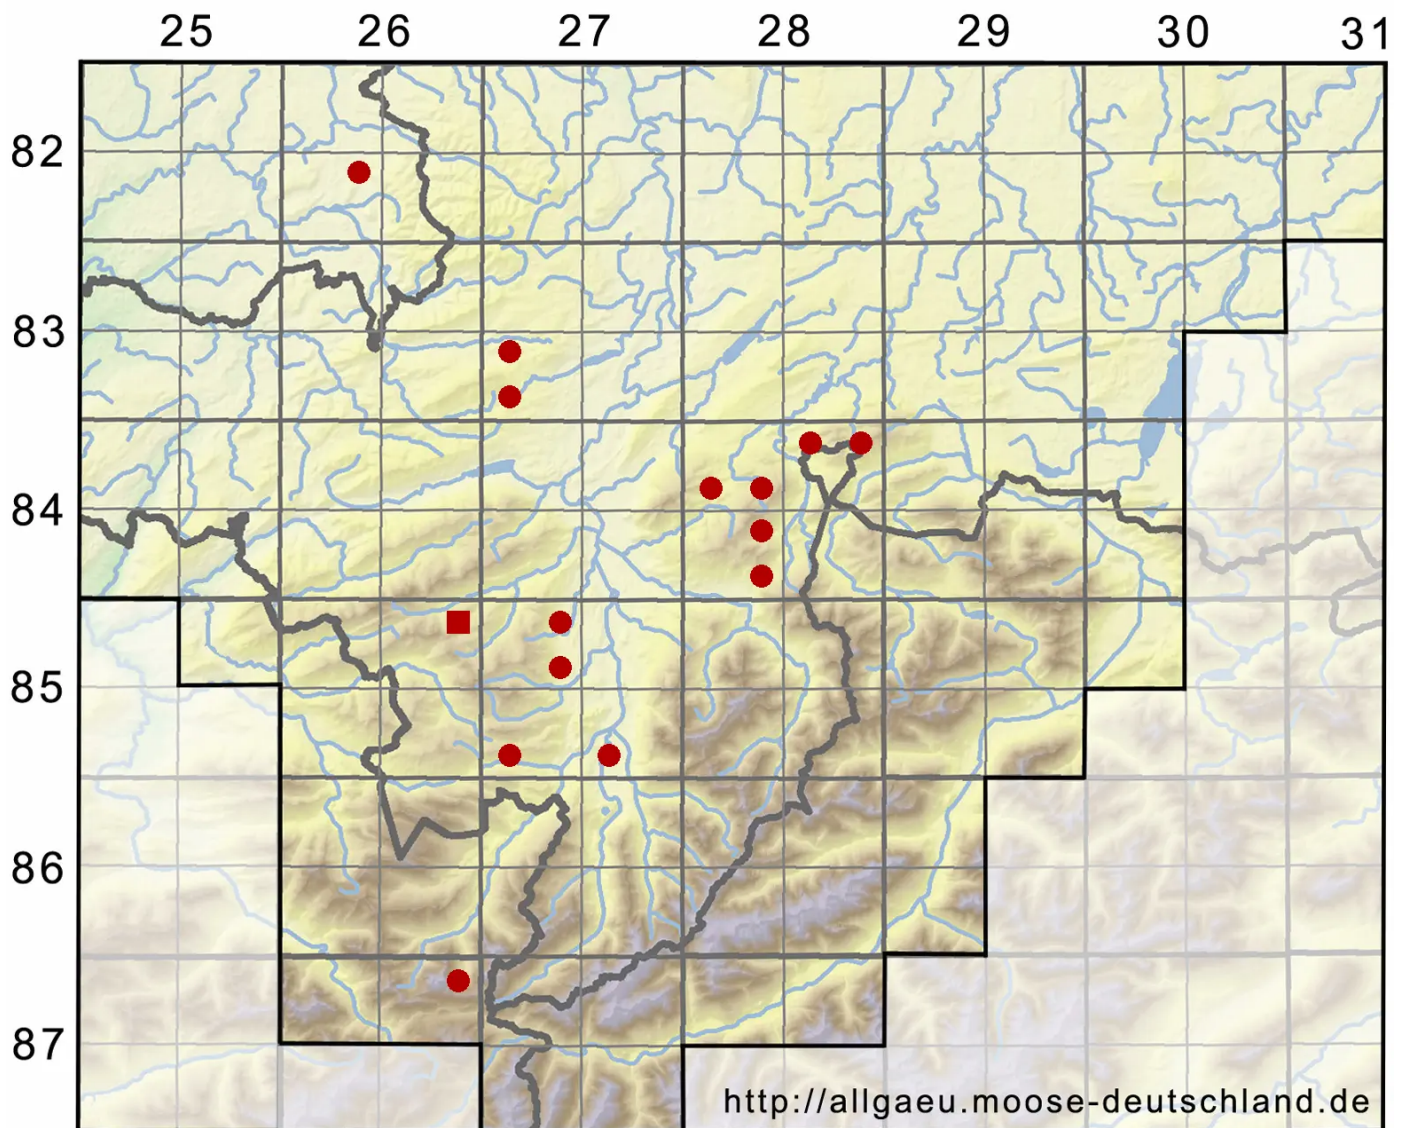

Plagiothecium curvifolium Schlieph. ex Limpr.

Krummblättriges Plattmoos

Legende:

Symbole:

Ausgefülltes Symbol:
Zeitraum von 1980 bis heute (Aktuelle Angabe)

Leeres Symbol:
Zeitraum vor 1980 (Altangabe)

Quadrat: Herbarbeleg