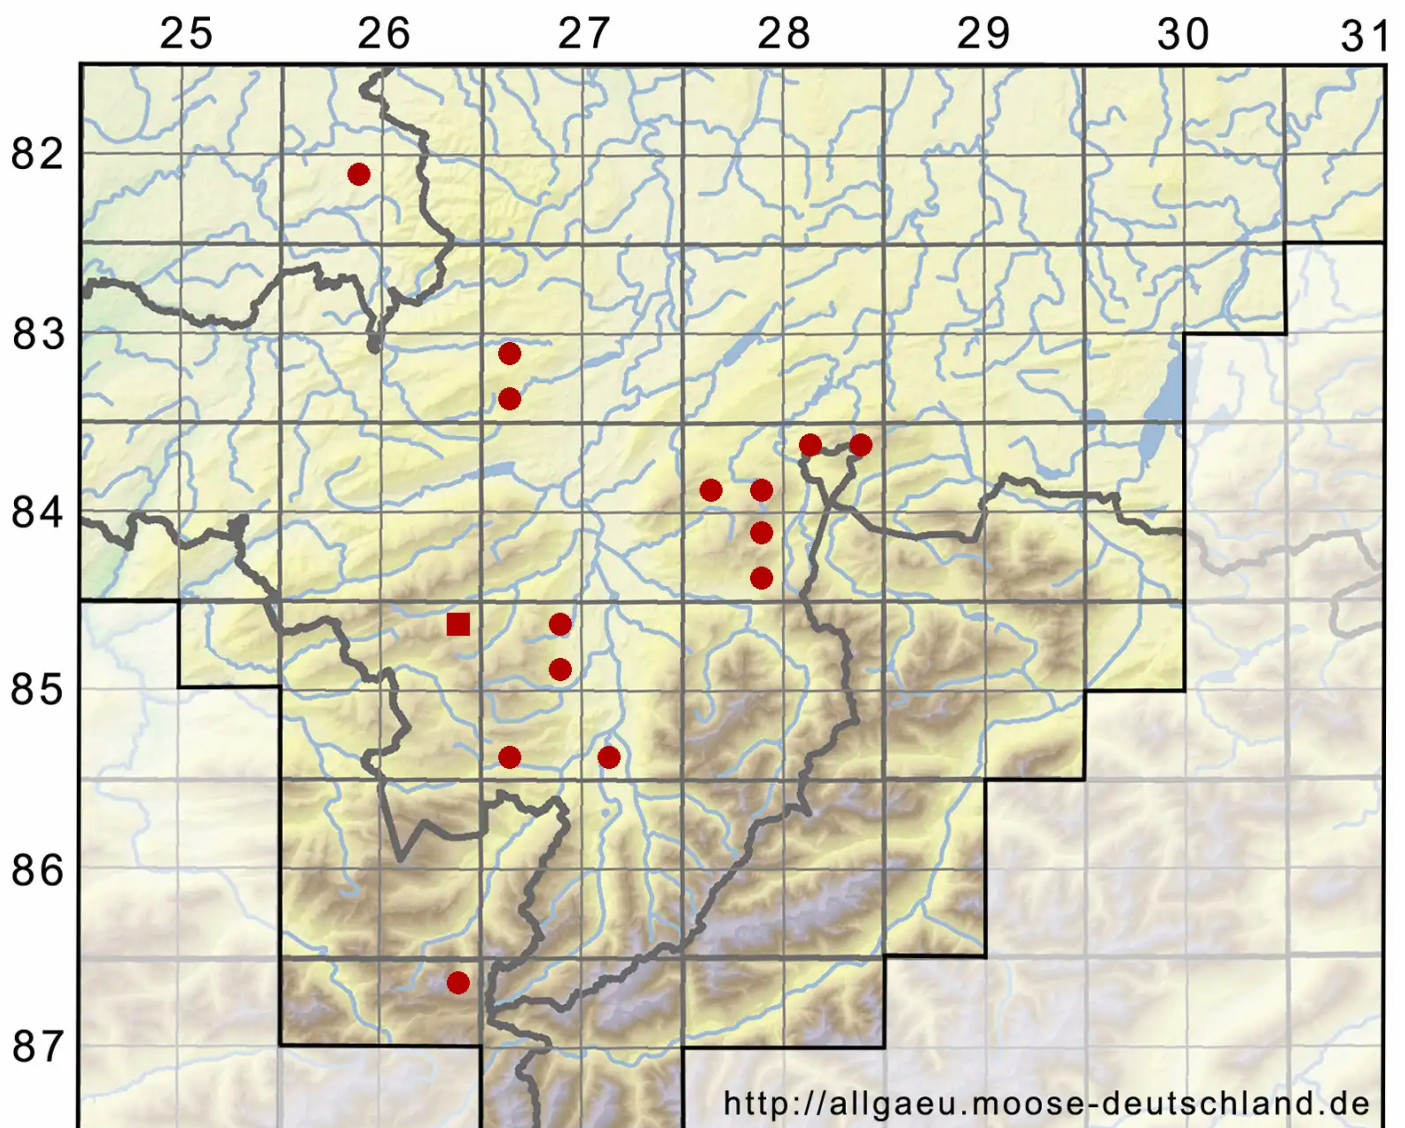

# Plagiothecium curvifolium Schlieph. ex Limpr.

Krummblättriges Plattmoos

Legende:

- Symbole:**
- Ausgefülltes Symbol:  
Zeitraum von 1980 bis heute (Aktuelle Angabe)
  - Leeres Symbol:  
Zeitraum vor 1980 (Altangabe)
  - Quadrat: Herbarbeleg