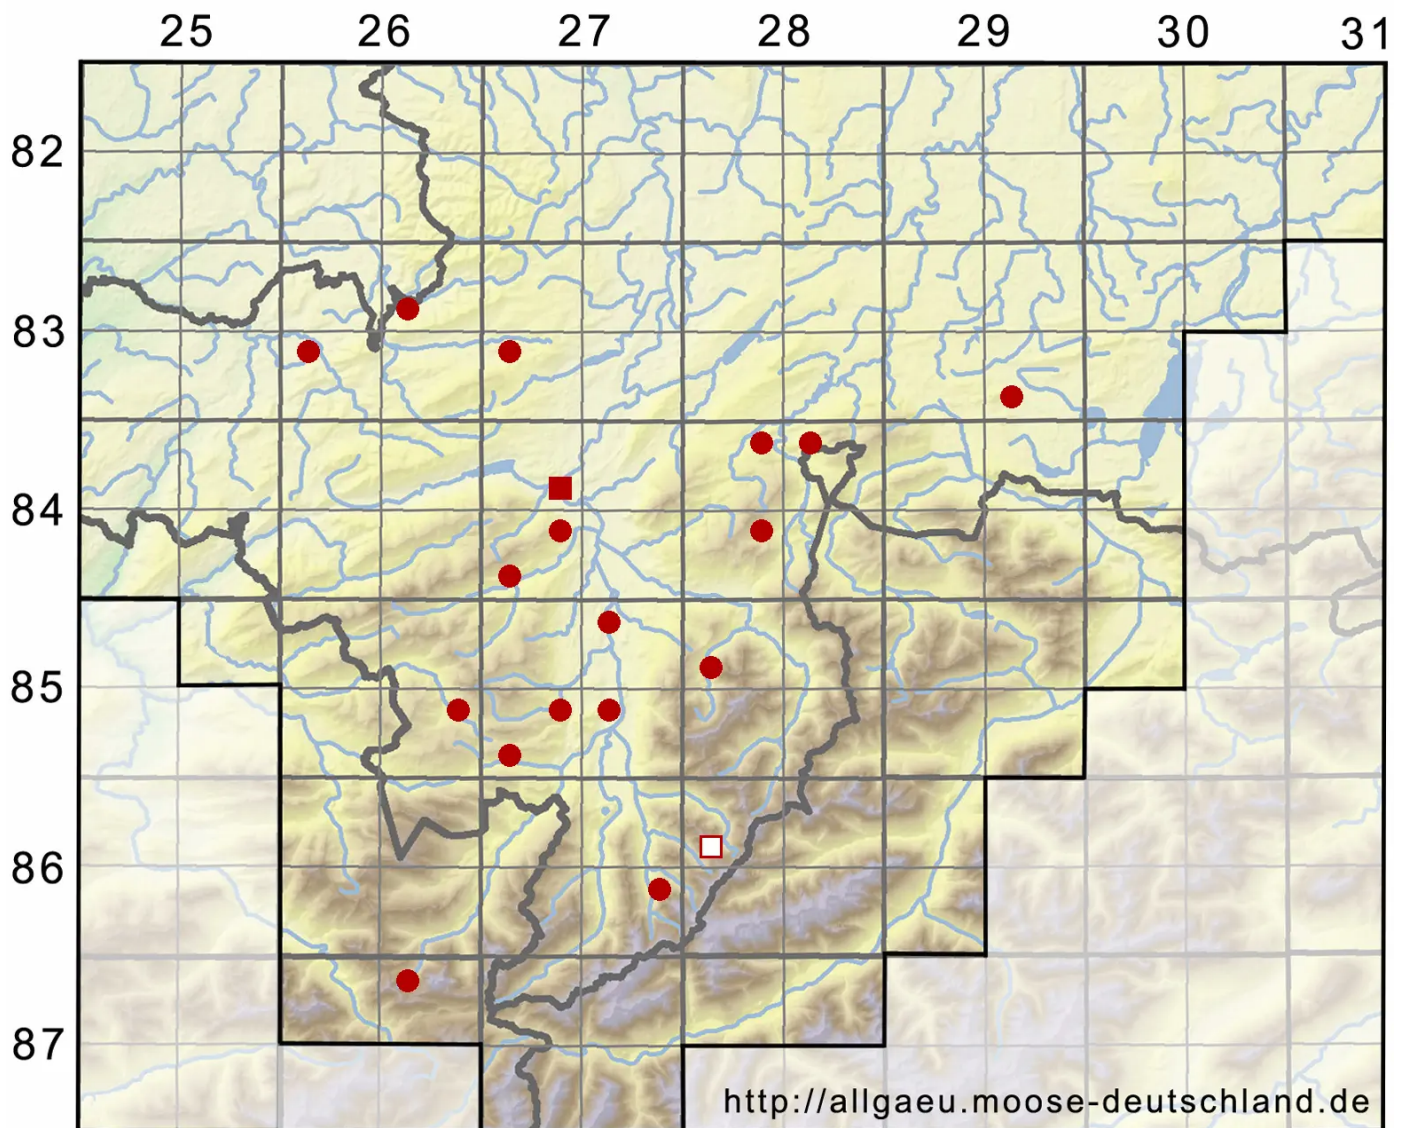

Taxiphyllum wissgrillii (Garov.) Wijk & Margad.

Flaches Eibenblattmoos, Gurkenmoos

Legende:

- Symbole:**
- Ausgefülltes Symbol:
Zeitraum von 1980 bis heute (Aktuelle Angabe)
 - Leeres Symbol:
Zeitraum vor 1980 (Altangabe)
 - Quadrat: Herbarbeleg