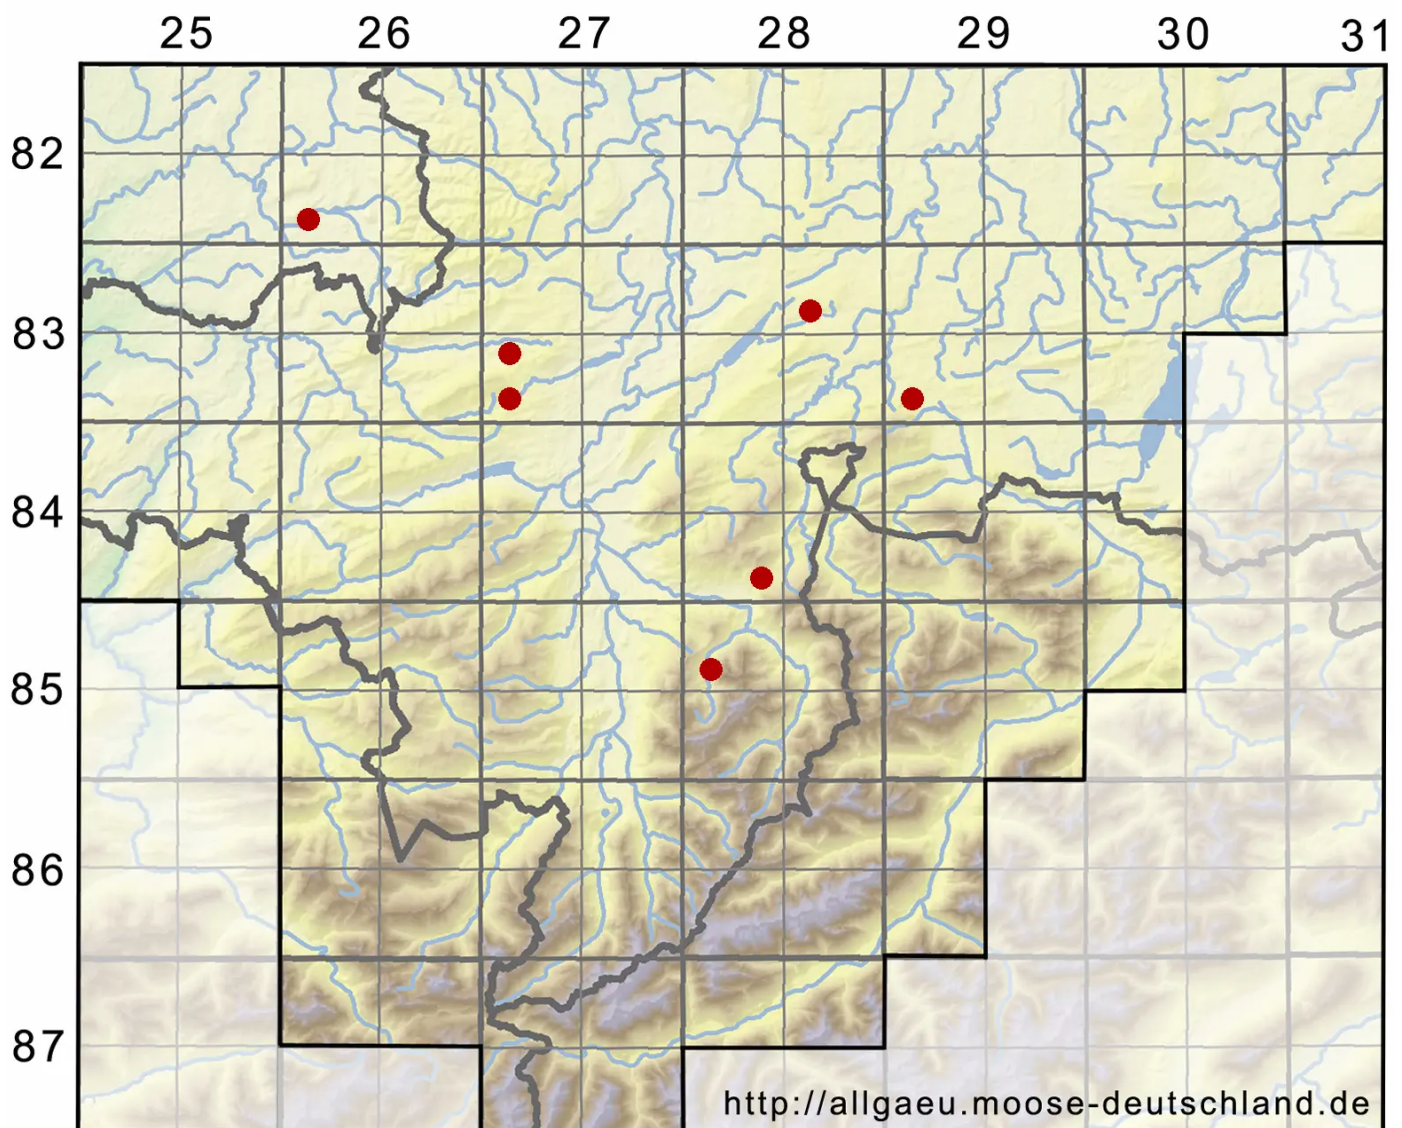

# Plagiothecium denticulatum var. undulatum R.Ruthe ex Geh.

Gewelltes Gezähntes Plattmoos, Sumpf-Plattmoos

Legende:

- Symbole:**
- Ausgefülltes Symbol:  
Zeitraum von 1980 bis heute (Aktuelle Angabe)
  - Leeres Symbol:  
Zeitraum vor 1980 (Altangabe)
  - Quadrat: Herbarbeleg