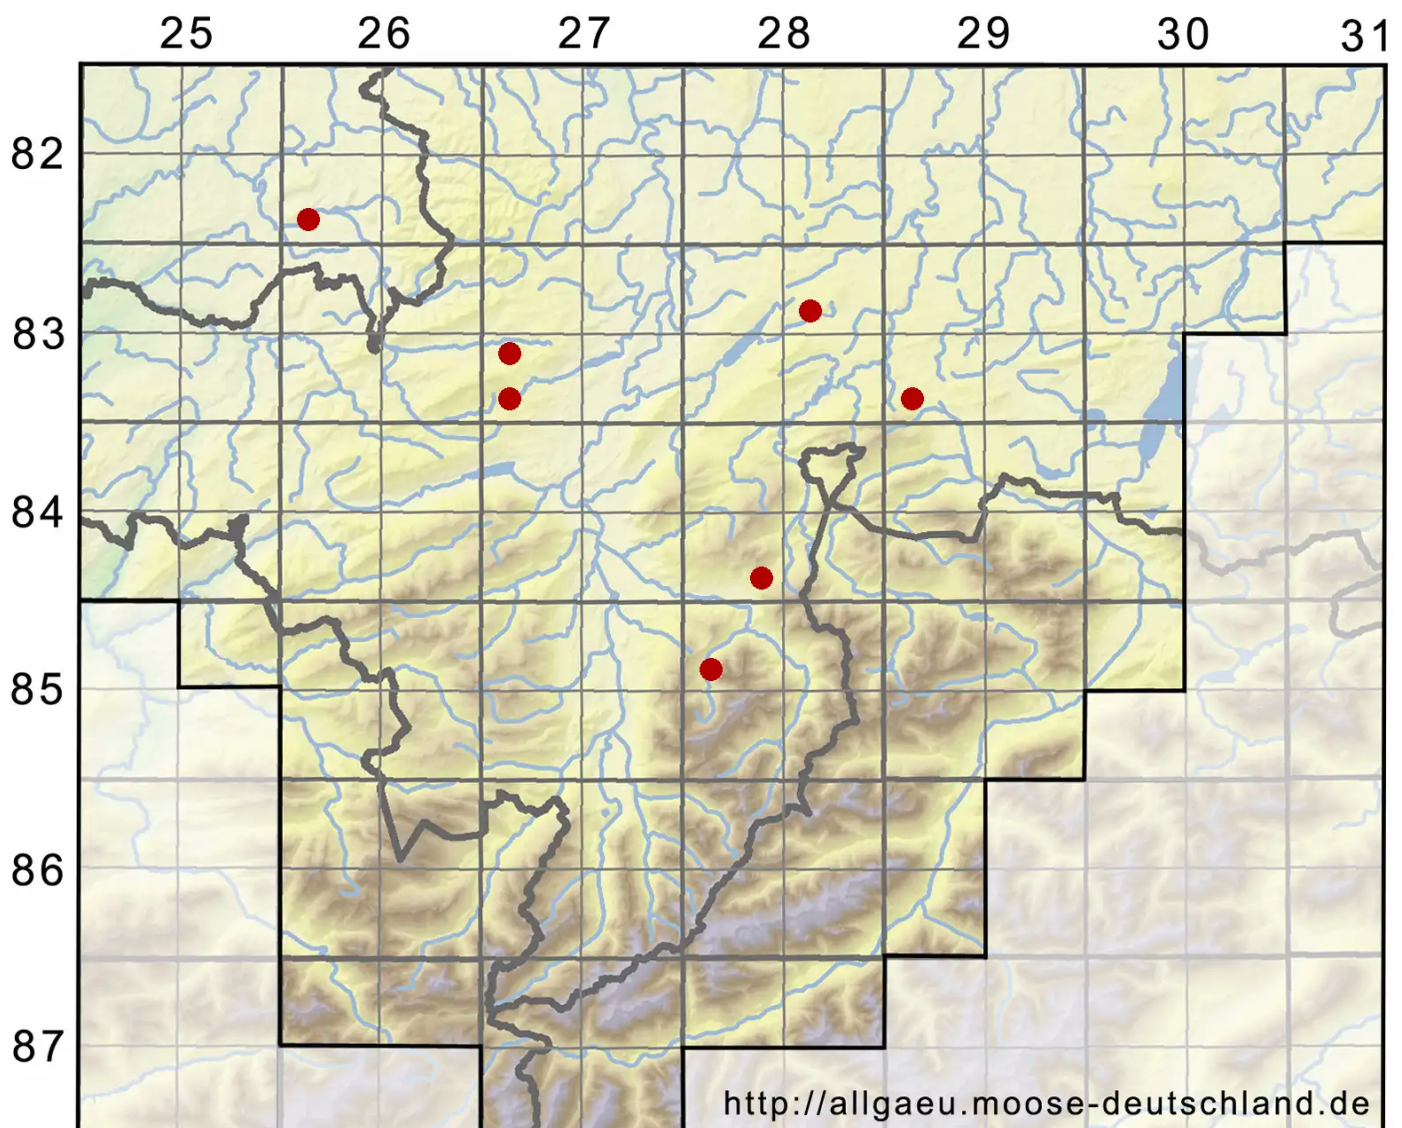

Plagiothecium denticulatum var. undulatum R.Ruthe ex Geh.

Gewelltes Gezähntes Plattmoos, Sumpf-Plattmoos

Legende:

Symbole:
Ausgefülltes Symbol:
Zeitraum von 1980 bis heute (Aktuelle Angabe)
Leeres Symbol:
Zeitraum vor 1980 (Altangabe)
Quadrat: Herbarbeleg