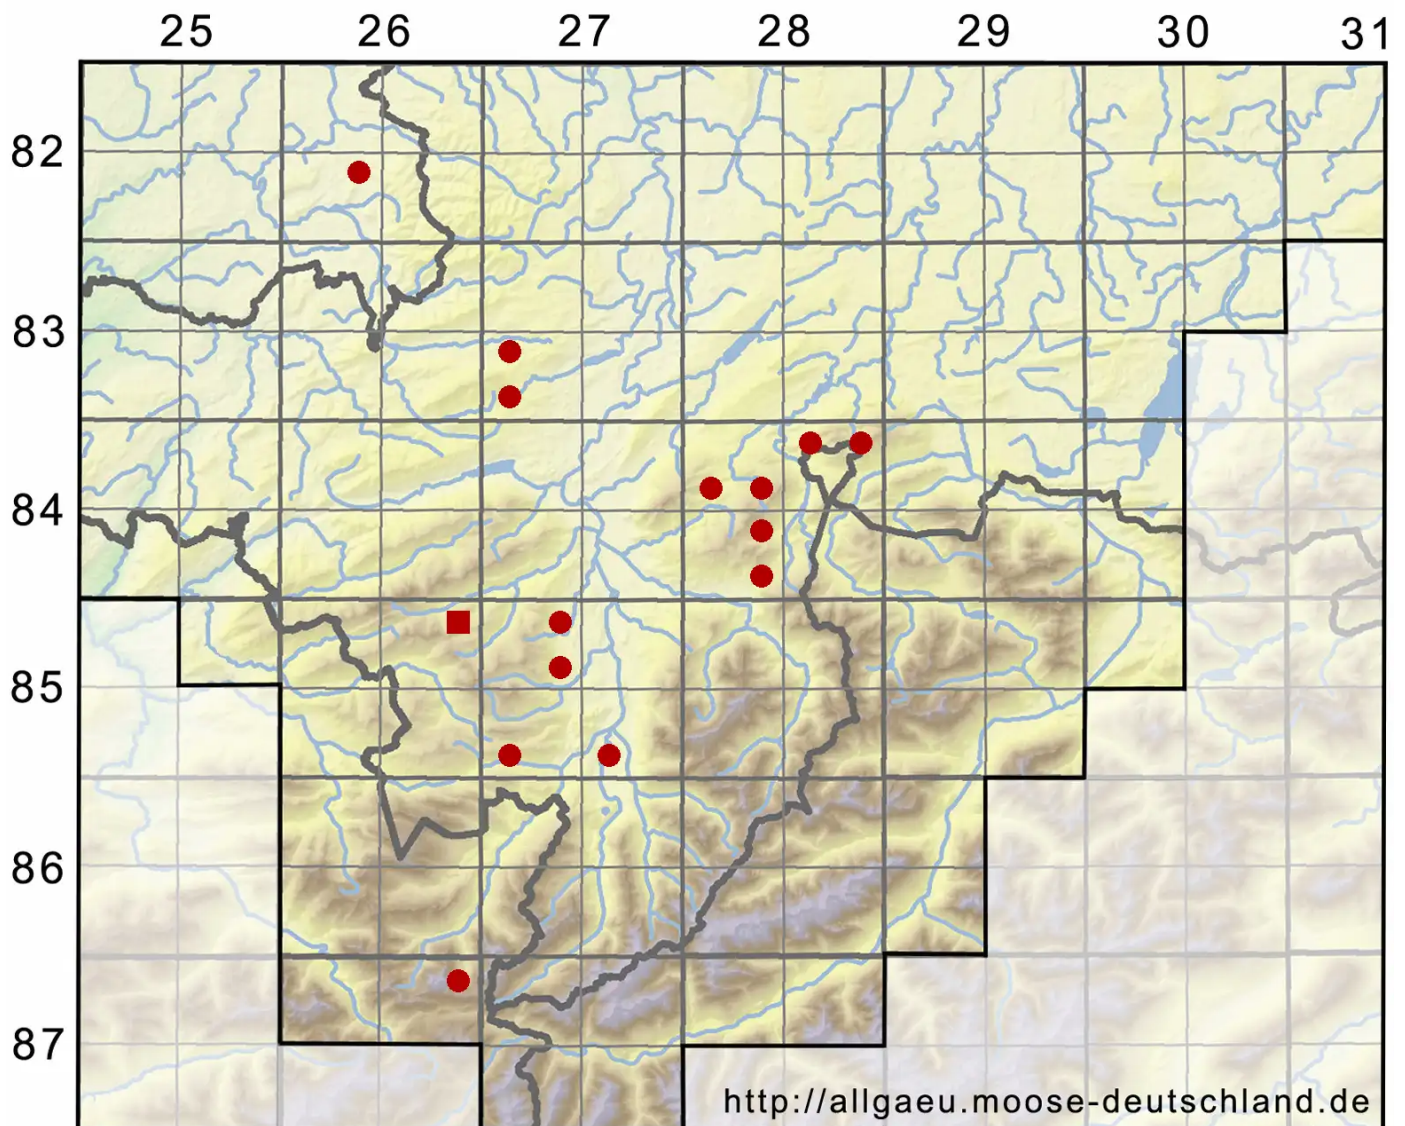

Plagiothecium curvifolium Schlieph. ex Limpr.

Krummblättriges Plattmoos

Legende:

- Symbole:**
- Ausgefülltes Symbol:
Zeitraum von 1980 bis heute (Aktuelle Angabe)
 - Leeres Symbol:
Zeitraum vor 1980 (Altangabe)
 - Quadrat: Herbarbeleg