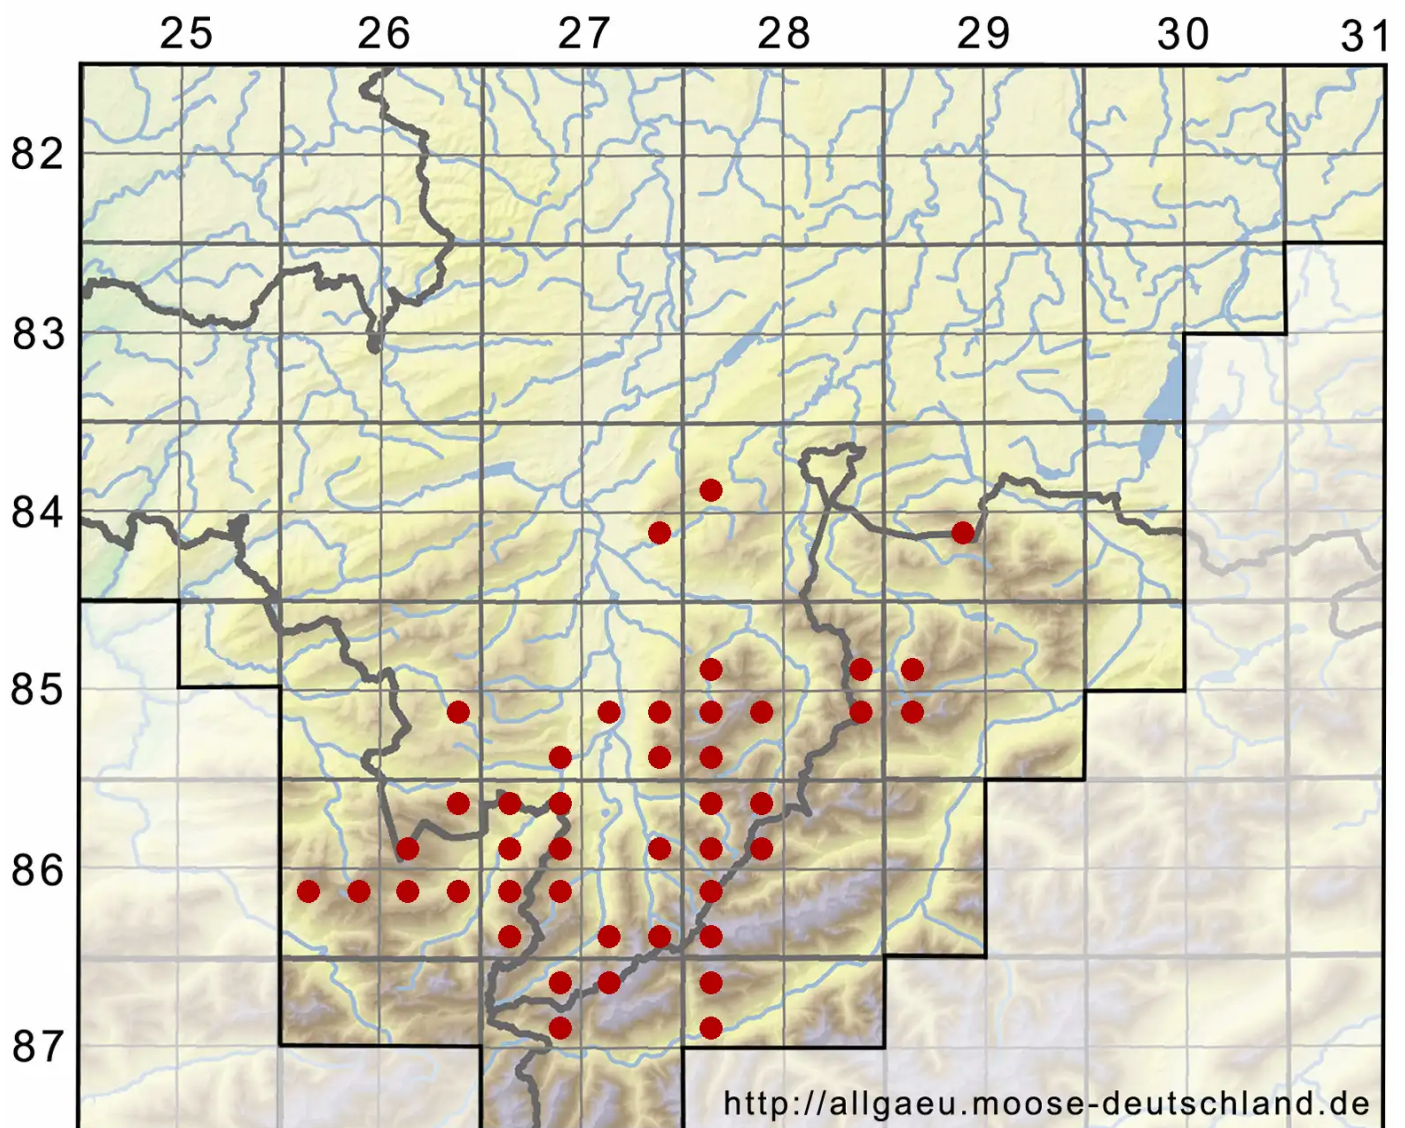

# *Isopterygiopsis pulchella* (Hedw.) Z.Iwats.

Hübsches Gleichflügelmoos, Hübsches Neugleichflügelmoos

Legende:

**Symbole:**

Ausgefülltes Symbol:  
Zeitraum von 1980 bis heute (Aktuelle Angabe)

Leeres Symbol:  
Zeitraum vor 1980 (Altangabe)

Quadrat: Herbarbeleg