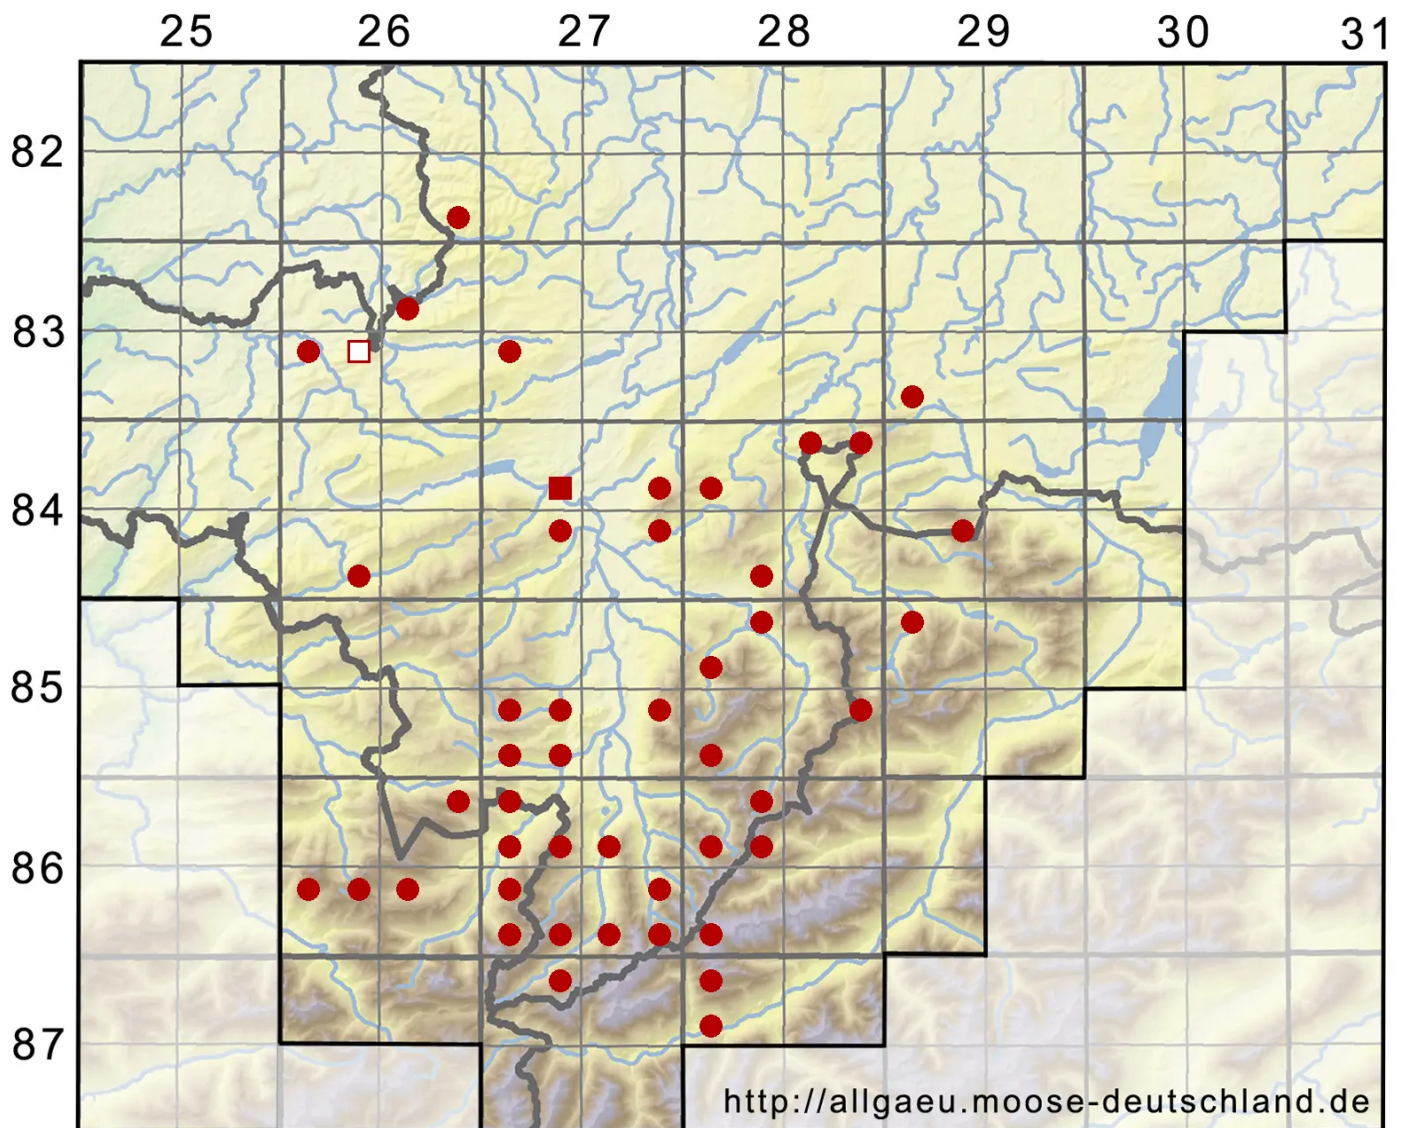

Plagiopus oederianus (Sw.) H.A.Crum & L.E.Anderson

Oeders Krummfußmoos

Legende:

- Symbole:**
- Ausgefülltes Symbol:
Zeitraum von 1980 bis heute (Aktuelle Angabe)
 - Leeres Symbol:
Zeitraum vor 1980 (Altangabe)
 - Quadrat: Herbarbeleg