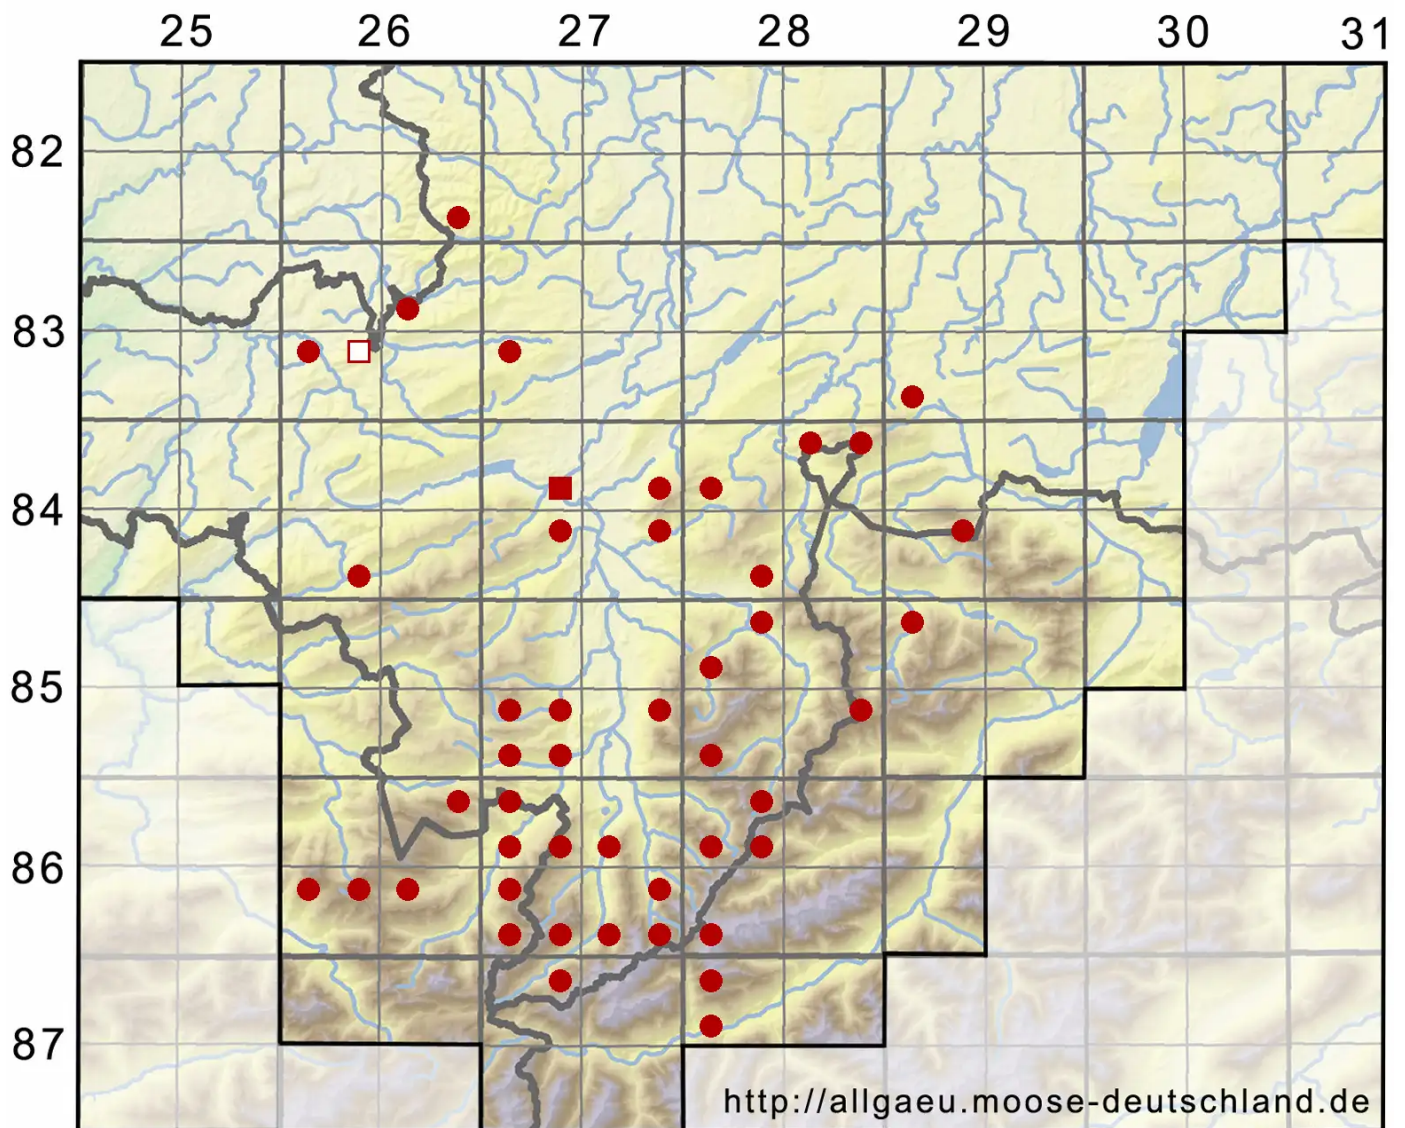

Plagiopus oederianus (Sw.) H.A.Crum & L.E.Anderson

Oeders Krummfußmoos

Legende:

- Symbole:**
- Ausgefülltes Symbol:
Zeitraum von 1980 bis heute (Aktuelle Angabe)
 - Leeres Symbol:
Zeitraum vor 1980 (Altangabe)
 - Quadrat: Herbarbeleg