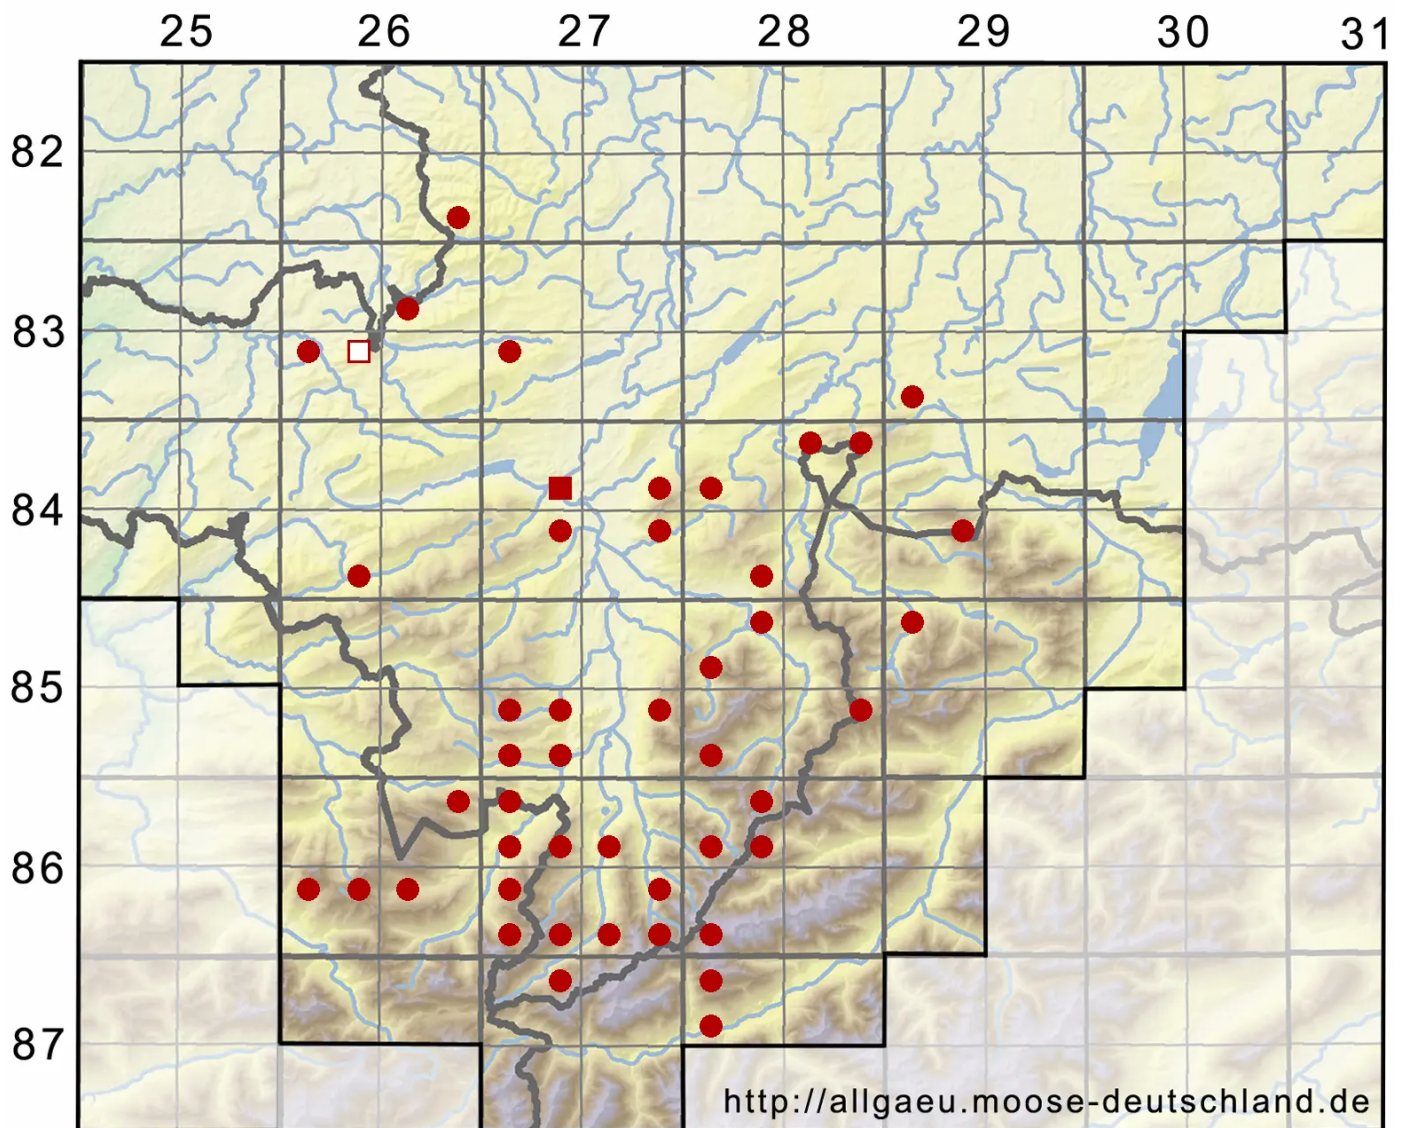

Plagiopus oederianus (Sw.) H.A.Crum & L.E.Anderson

Oeders Krummfußmoos

Legende:

- Symbole:**
- Ausgefülltes Symbol:
Zeitraum von 1980 bis heute (Aktuelle Angabe)
 - Leeres Symbol:
Zeitraum vor 1980 (Altangabe)
 - Quadrat: Herbarbeleg