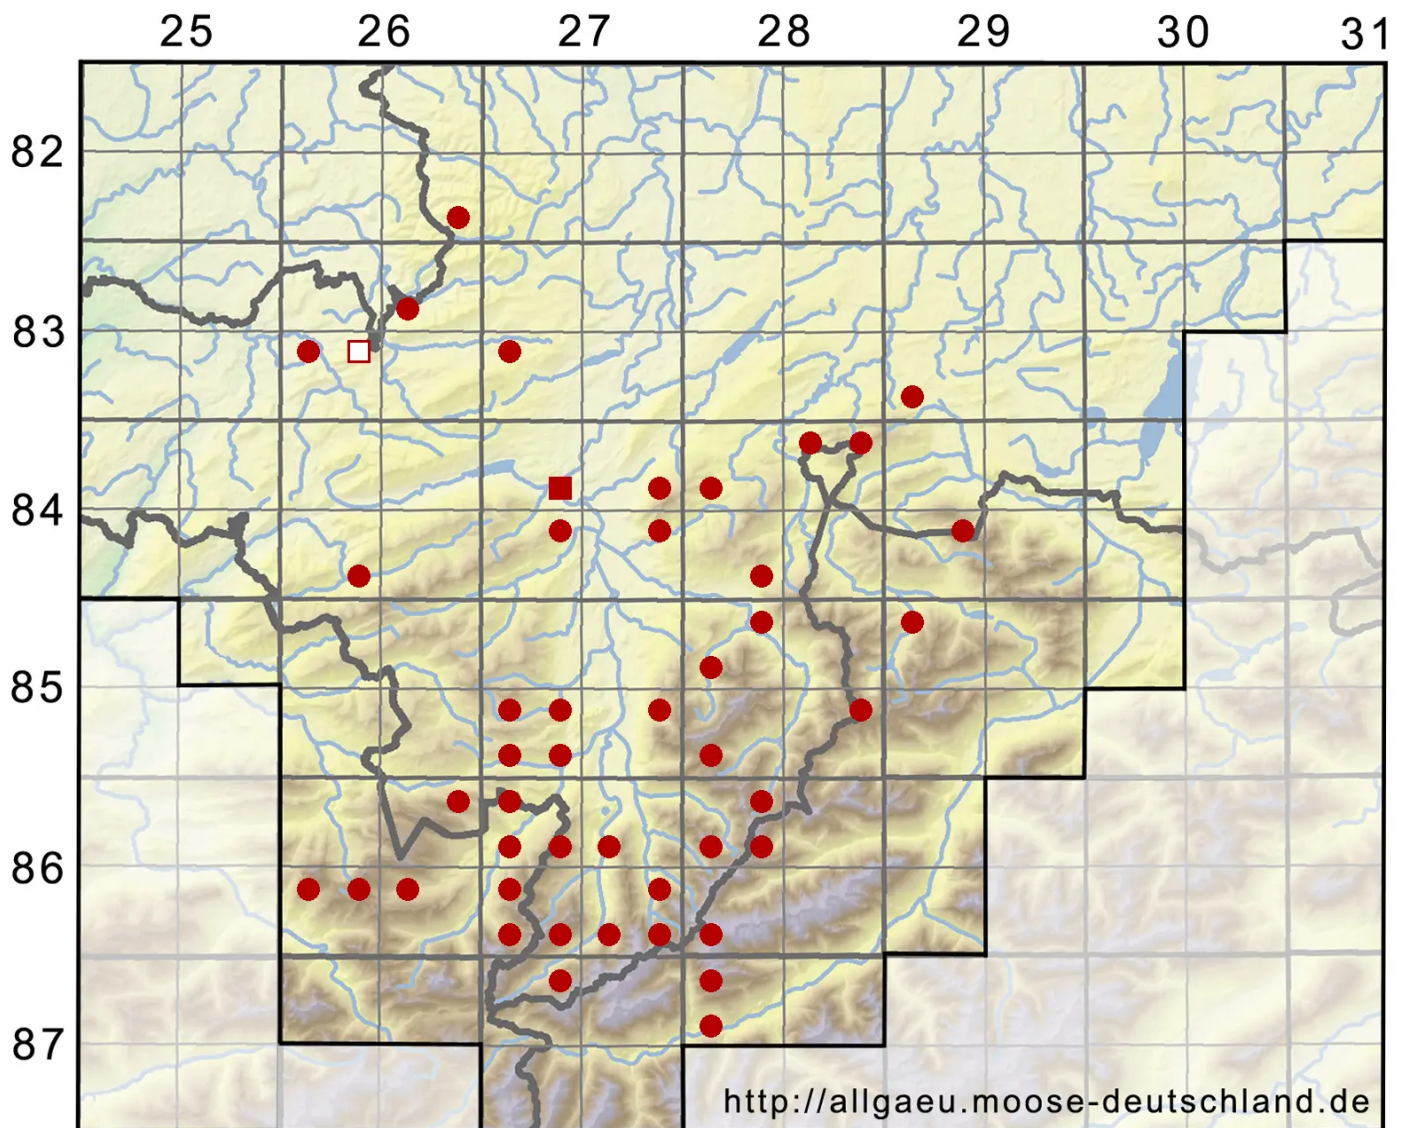

# Plagiopus oederianus (Sw.) H.A.Crum & L.E.Anderson

Oeders Krummfußmoos

Legende:

- Symbole:**
- Ausgefülltes Symbol:  
Zeitraum von 1980 bis heute (Aktuelle Angabe)
  - Leeres Symbol:  
Zeitraum vor 1980 (Altangabe)
  - Quadrat: Herbarbeleg